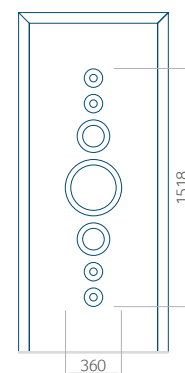

Motif avec cadre INOX