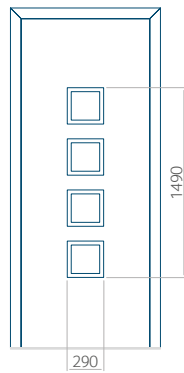

Dimension minimale du panneau	Dimension maximale du panneau
PVC: 570x1650	PVC: 900x2150
ALU: 570x1650	ALU: 1100x2300
WOOD: 570x1650	WOOD: 840x2240

Panneau 22

Motif sans cadre INOX

Motif avec cadre INOX

Dimension minimale du panneau	Dimension maximale du panneau
PVC: 570x1650	PVC: 900x2150
ALU: 570x1650	ALU: 1100x2300
WOOD: 570x1650	WOOD: 840x2240

Panneau 23

Motif sans cadre INOX

Motif avec cadre INOX

Dimension minimale du panneau	Dimension maximale du panneau
PVC: 570x1650	PVC: 900x2150
ALU: 570x1650	ALU: 1100x2300
WOOD: 570x1650	WOOD: 840x2240

Panneau 24

Motif sans cadre INOX

Motif avec cadre INOX

Dimension minimale du panneau	Dimension maximale du panneau
PVC: 590x1650	PVC: 900x2150
ALU: 590x1650	ALU: 1100x2300
WOOD: 590x1650	WOOD: 840x2240

Panneau 25

Motif sans cadre INOX

Motif avec cadre INOX

Dimension minimale du panneau	Dimension maximale du panneau
PVC: 380x1650	PVC: 900x2150
ALU: 380x1650	ALU: 1100x2300
WOOD: 380x1650	WOOD: 840x2240

Panneau 26

Motif sans cadre INOX

Motif avec cadre INOX