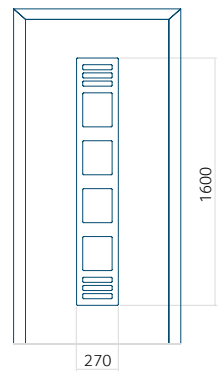

Dimension minimale du panneau	Dimension maximale du panneau
PVC: 615x1650	PVC: 900x2150
ALU: 615x1650	ALU: 1100x2300
WOOD: 615x1650	WOOD: 840x2240

Panneau 114

Motif sans cadre INOX

Motif avec cadre INOX

Dimension minimale du panneau	Dimension maximale du panneau
PVC: 370x1650	PVC: 900x2150
ALU: 370x1650	ALU: 1100x2300
WOOD: 370x1650	WOOD: 840x2240