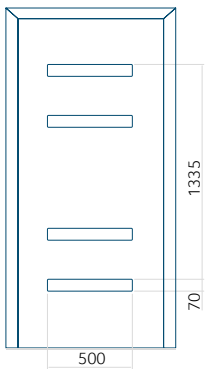

Dimension minimale du panneau	Dimension maximale du panneau
ALU: 750x1900	ALU: 1400x2600

Panneau DP21

Dessin technique

- Insert encastré INOX

Dimension minimale du panneau

ALU: 720x1900

Dimension maximale du panneau