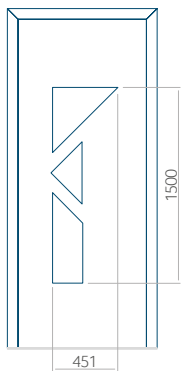

Motif sans cadre INOX