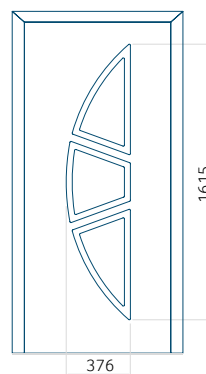

Dessin technique