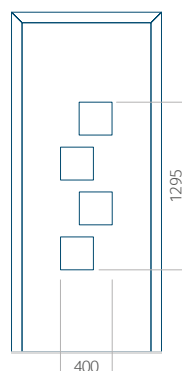

PVC: 900x2150

ALU: 1100x2300

WOOD: 840x2240

Panneau 17

Motif sans cadre INOX

Motif avec cadre INOX

Dimension minimale du panneau	Dimension maximale du panneau
PVC: 570x1650	PVC: 900x2150
ALU: 570x1650	ALU: 1100x2300
WOOD: 570x1650	WOOD: 840x2240

Panneau 18

Motif sans cadre INOX

Motif avec cadre INOX

Dimension minimale du panneau	Dimension maximale du panneau
PVC: 570x1650	PVC: 900x2150
ALU: 570x1650	ALU: 1100x2300
WOOD: 570x1650	WOOD: 840x2240

Panneau 19