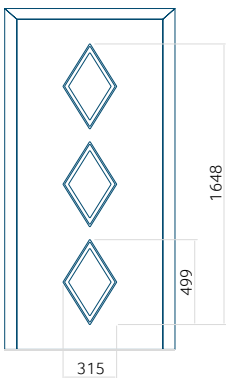

Dimension minimale du panneau

ALU: 650x1900

Dimension maximale du panneau

ALU: 1400x2600

Panneau DP27

Dessin technique

- Vitre extérieure : VSG 33.1 thermofloat
- Vitre intermédiaire : float sablé
- Vitre intérieure : thermofloat avec intercalaire thermique noir
- Grooved frame around the glazing