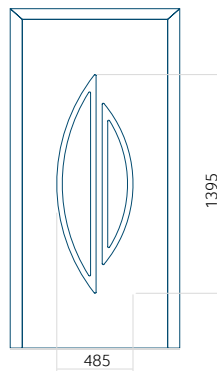

Dimension minimale du panneau	Dimension maximale du panneau
PVC: 590x1650	PVC: 900x2150
ALU: 590x1650	ALU: 1100x2300
WOOD: 590x1650	WOOD: 840x2240

Panneau 84

Motif sans cadre INOX

Motif avec cadre INOX

Dimension minimale du panneau	Dimension maximale du panneau
PVC: 570x1650	PVC: 900x2150
ALU: 570x1650	ALU: 1100x2300
WOOD: 570x1650	WOOD: 840x2240

Motif sans cadre INOX

Motif avec cadre INOX

Dimension minimale du panneau	Dimension maximale du panneau
PVC: 610x1650	PVC: 900x2150
ALU: 610x1650	ALU: 1100x2300
WOOD: 610x1650	WOOD: 840x2240

Panneau 87

Motif sans cadre INOX

Motif avec cadre INOX

Dimension minimale du panneau	Dimension maximale du panneau
PVC: 570x1650	PVC: 900x2150
ALU: 570x1650	ALU: 1100x2300
WOOD: 570x1650	WOOD: 840x2240

Panneau 88

Motif sans cadre INOX

Motif avec cadre INOX

Dimension minimale du panneau	Dimension maximale du panneau
PVC: 570x1650	PVC: 900x2150
ALU: 570x1650	ALU: 1100x2300
WOOD: 570x1650	WOOD: 840x2240

Panneau 89

Motif sans cadre INOX

Motif avec cadre INOX

Dimension minimale du panneau	Dimension maximale du panneau
PVC: 370x1650	PVC: 900x2150
ALU: 370x1650	ALU: 1100x2300
WOOD: 370x1650	WOOD: 840x2240