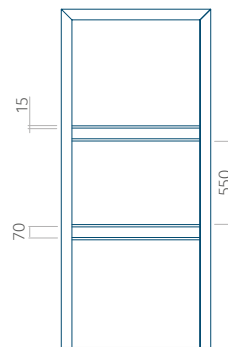

Motif avec cadre INOX

Dimension minimale du panneau	Dimension maximale du panneau
PVC: 300x1650	PVC: 900x2150
ALU: 300x1650	ALU: 1100x2300
WOOD: 300x1650	WOOD: 840x2240

Panneau 108

Motif sans cadre INOX

Motif avec cadre INOX

Dimension minimale du panneau	Dimension maximale du panneau
PVC: 300x1650	PVC: 900x2150
ALU: 300x1650	ALU: 1100x2300
WOOD: 300x1650	WOOD: 840x2240

Panneau 109

Motif sans cadre INOX

Motif avec cadre INOX

Dimension minimale du panneau	Dimension maximale du panneau
PVC: 300x1650	PVC: 900x2150
ALU: 300x1650	ALU: 1100x2300
WOOD: 300x1650	WOOD: 840x2240