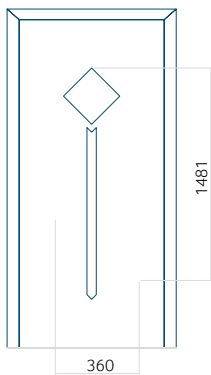

Motif sans cadre INOX

Motif avec cadre INOX

Dimension minimale du panneau	Dimension maximale du panneau
PVC: 600x1650	PVC: 900x2150
ALU: 600x1650	ALU: 1100x2300
WOOD: 600x1650	WOOD: 840x2240

Panneau 127

Motif sans cadre INOX