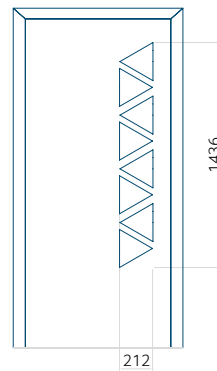

Panneau 28

Motif sans cadre INOX

Motif avec cadre INOX

Dimension minimale du panneau	Dimension maximale du panneau
PVC: 410x1650	PVC: 900x2150
ALU: 410x1650	ALU: 1100x2300
WOOD: 410x1650	WOOD: 840x2240

Panneau 29

Motif sans cadre INOX

Motif avec cadre INOX

Dimension minimale du panneau	Dimension maximale du panneau
PVC: 410x1650	PVC: 900x2150
ALU: 410x1650	ALU: 1100x2300
WOOD: 410x1650	WOOD: 840x2240

Panneau 30

Motif sans cadre INOX