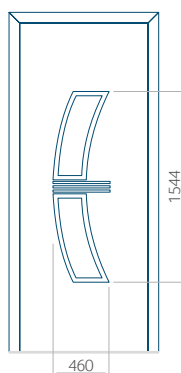

Dimension minimale du panneau	Dimension maximale du panneau
PVC: 570x1650	PVC: 900x2150
ALU: 570x1650	ALU: 1100x2300
WOOD: 570x1650	WOOD: 840x2240

Panneau 22

Motif sans cadre INOX

Motif avec cadre INOX

Dimension minimale du panneau	Dimension maximale du panneau
PVC: 570x1650	PVC: 900x2150
ALU: 570x1650	ALU: 1100x2300
WOOD: 570x1650	WOOD: 840x2240

Motif avec cadre INOX

Dimension minimale du panneau	Dimension maximale du panneau
PVC: 600x1650	PVC: 900x2150
ALU: 600x1650	ALU: 1100x2300
WOOD: 600x1650	WOOD: 840x2240

Panneau 46

Motif sans cadre INOX

Motif avec cadre INOX

Dimension minimale du panneau	Dimension maximale du panneau
PVC: 570x1650	PVC: 900x2150
ALU: 570x1650	ALU: 1100x2300
WOOD: 570x1650	WOOD: 840x2240

Panneau 47

Motif sans cadre INOX

Motif avec cadre INOX

Dimension minimale du panneau	Dimension maximale du panneau
PVC: 570x1650	PVC: 900x2150
ALU: 570x1650	ALU: 1100x2300
WOOD: 570x1650	WOOD: 840x2240

Panneau 48

Motif sans cadre INOX

Motif avec cadre INOX

Dimension minimale du panneau	Dimension maximale du panneau
PVC: 640x1650	PVC: 900x2150
ALU: 640x1650	ALU: 1100x2300
WOOD: 640x1650	WOOD: 840x2240

Panneau 49