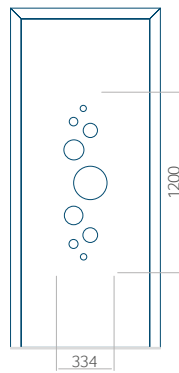

Panneau 28

Motif sans cadre INOX

Motif avec cadre INOX

Dimension minimale du panneau	Dimension maximale du panneau
PVC: 410x1650	PVC: 900x2150
ALU: 410x1650	ALU: 1100x2300
WOOD: 410x1650	WOOD: 840x2240

Panneau 29

Motif sans cadre INOX

Motif avec cadre INOX

Dimension minimale du panneau	Dimension maximale du panneau
PVC: 410x1650	PVC: 900x2150
ALU: 410x1650	ALU: 1100x2300
WOOD: 410x1650	WOOD: 840x2240

Panneau 30

Motif sans cadre INOX

Motif avec cadre INOX

Dimension minimale du panneau	Dimension maximale du panneau
PVC: 420x1650	PVC: 900x2150
ALU: 420x1650	ALU: 1100x2300
WOOD: 420x1650	WOOD: 840x2240

Panneau 31

Motif sans cadre INOX

Motif avec cadre INOX

Dimension minimale du panneau	Dimension maximale du panneau
PVC: 570x1650	PVC: 900x2150
ALU: 570x1650	ALU: 1100x2300
WOOD: 570x1650	WOOD: 840x2240

Panneau 32

Motif sans cadre INOX

Motif avec cadre INOX

Dimension minimale du panneau	Dimension maximale du panneau
PVC: 570x1650	PVC: 900x2150
ALU: 570x1650	ALU: 1100x2300
WOOD: 570x1650	WOOD: 840x2240