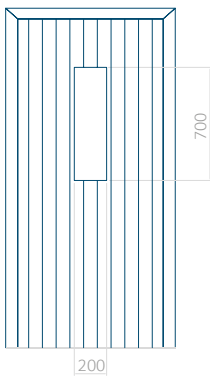

Motif avec cadre INOX

Dimension minimale du panneau	Dimension maximale du panneau
PVC: 570 x 1650	PVC: 900 x 2150
ALU: 570 x 1650	ALU: 1100 x 2300
WOOD: -	WOOD: -

Panneau 143

Motif sans cadre INOX

Motif avec cadre INOX