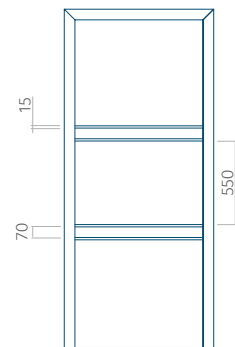

Motif avec cadre INOX

Dimension minimale du panneau	Dimension maximale du panneau
PVC: 300x1650	PVC: 900x2150
ALU: 300x1650	ALU: 1100x2300
WOOD: 300x1650	WOOD: 840x2240

Panneau 108

Motif sans cadre INOX

Motif avec cadre INOX