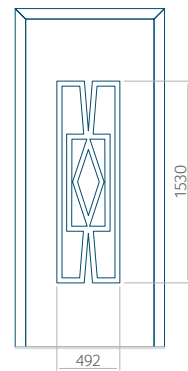

Panneau 02

Motif sans cadre INOX

Motif avec cadre INOX

Dimension minimale du panneau	Dimension maximale du panneau
PVC: 570x1650	PVC: 900x2150
ALU: 570x1650	ALU: 1100x2300
WOOD: 570x1650	WOOD: 840x2240

Panneau 03

Motif sans cadre INOX

Motif avec cadre INOX

Dimension minimale du panneau	Dimension maximale du panneau
PVC: 570x1750	PVC: 900x2150
ALU: 570x1750	ALU: 1100x2300
WOOD: 570x1750	WOOD: 840x2240

Panneau 04

Motif sans cadre INOX

Motif avec cadre INOX

Dimension minimale du panneau	Dimension maximale du panneau
PVC: 590x1650	PVC: 900x2150
ALU: 590x1650	ALU: 1100x2300
WOOD: 590x1650	WOOD: 840x2240

Panneau 05

Motif sans cadre INOX

Motif avec cadre INOX

Dimension minimale du panneau	Dimension maximale du panneau
PVC: 590x1650	PVC: 900x2150
ALU: 590x1650	ALU: 1100x2300
WOOD: 590x1650	WOOD: 840x2240

Panneau 06

Motif sans cadre INOX

Motif avec cadre INOX

Dimension minimale du panneau	Dimension maximale du panneau
PVC: 370x1650	PVC: 900x2150
ALU: 370x1650	ALU: 1100x2300
WOOD: 370x1650	WOOD: 840x2240