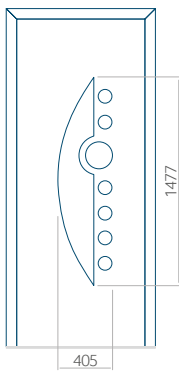

Motif sans cadre INOX