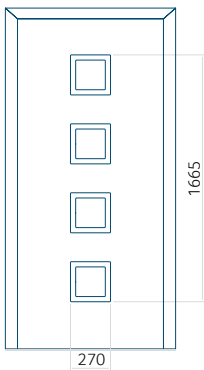

Dessin technique

- Vitre extérieure : VSG 33.1 thermofloat
- Vitre intermédiaire : float sablé
- Vitre intérieure : thermofloat avec intercalaire thermique noir
- Insert encastré INOX

Dimension minimale du panneau	Dimension maximale du panneau
ALU: 500x2000	ALU: 1400x2600