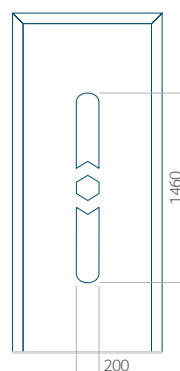

Motif avec cadre INOX

Dimension minimale du panneau	Dimension maximale du panneau
PVC: 590x1650	PVC: 900x2150
ALU: 590x1650	ALU: 1100x2300
WOOD: 590x1650	WOOD: 840x2240

Panneau 05

Motif sans cadre INOX

Motif avec cadre INOX

Dimension minimale du panneau	Dimension maximale du panneau
PVC: 590x1650	PVC: 900x2150
ALU: 590x1650	ALU: 1100x2300
WOOD: 590x1650	WOOD: 840x2240

Panneau 06

Motif sans cadre INOX

Motif avec cadre INOX

Dimension minimale du panneau	Dimension maximale du panneau
PVC: 370x1650	PVC: 900x2150
ALU: 370x1650	ALU: 1100x2300
WOOD: 370x1650	WOOD: 840x2240