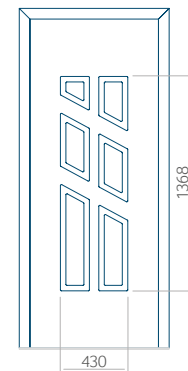

Motif avec cadre INOX

Dimension minimale du panneau	Dimension maximale du panneau
PVC: 570x1650	PVC: 900x2150
ALU: 570x1650	ALU: 1100x2300
WOOD: 570x1650	WOOD: 840x2240

Panneau 88

Motif sans cadre INOX

Motif avec cadre INOX

Dimension minimale du panneau	Dimension maximale du panneau
PVC: 570x1650	PVC: 900x2150
ALU: 570x1650	ALU: 1100x2300
WOOD: 570x1650	WOOD: 840x2240

Panneau 89

Motif sans cadre INOX

Motif avec cadre INOX

Dimension minimale du panneau	Dimension maximale du panneau
PVC: 370x1650	PVC: 900x2150
ALU: 370x1650	ALU: 1100x2300
WOOD: 370x1650	WOOD: 840x2240