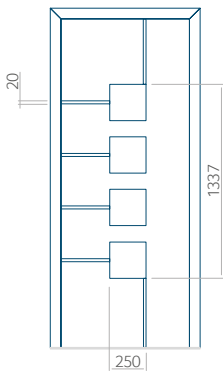

Motif sans cadre INOX