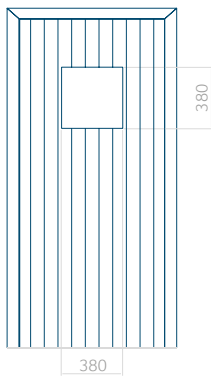

Motif sans cadre INOX