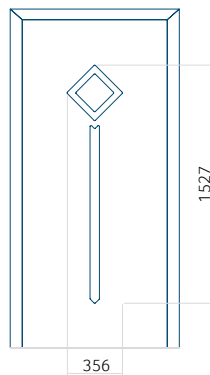

Motif avec cadre INOX

Dimension minimale du panneau	Dimension maximale du panneau
PVC: 570x1650	PVC: 900x2150
ALU: 570x1650	ALU: 1100x2300
WOOD: 570x1650	WOOD: 840x2240