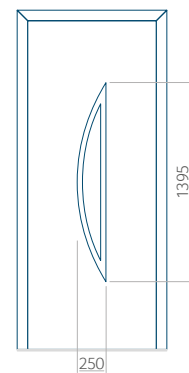

Dimension minimale du panneau	Dimension maximale du panneau
PVC: 570x1650	PVC: 900x2150
ALU: 570x1650	ALU: 1100x2300
WOOD: 570x1650	WOOD: 840x2240

Panneau 37

Motif sans cadre INOX

Motif avec cadre INOX

Dimension minimale du panneau	Dimension maximale du panneau
PVC: 570x1650	PVC: 900x2150
ALU: 570x1650	ALU: 1100x2300
WOOD: 570x1650	WOOD: 840x2240

Panneau 38

Motif sans cadre INOX

Motif avec cadre INOX

Dimension minimale du panneau	Dimension maximale du panneau
PVC: 570x1650	PVC: 900x2150
ALU: 570x1650	ALU: 1100x2300
WOOD: 570x1650	WOOD: 840x2240

Panneau 39

Motif sans cadre INOX

Motif avec cadre INOX

Dimension minimale du panneau	Dimension maximale du panneau
PVC: 600x1650	PVC: 900x2150
ALU: 600x1650	ALU: 1100x2300
WOOD: 600x1650	WOOD: 840x2240

Panneau 40

Motif sans cadre INOX

Motif avec cadre INOX

Dimension minimale du panneau	Dimension maximale du panneau
PVC: 370x1650	PVC: 900x2150
ALU: 370x1650	ALU: 1100x2300
WOOD: 370x1650	WOOD: 840x2240

Panneau 41

Motif sans cadre INOX

Motif avec cadre INOX