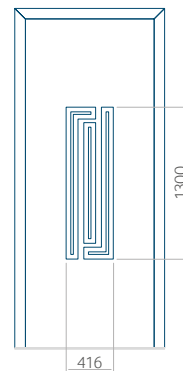

Motif avec cadre INOX