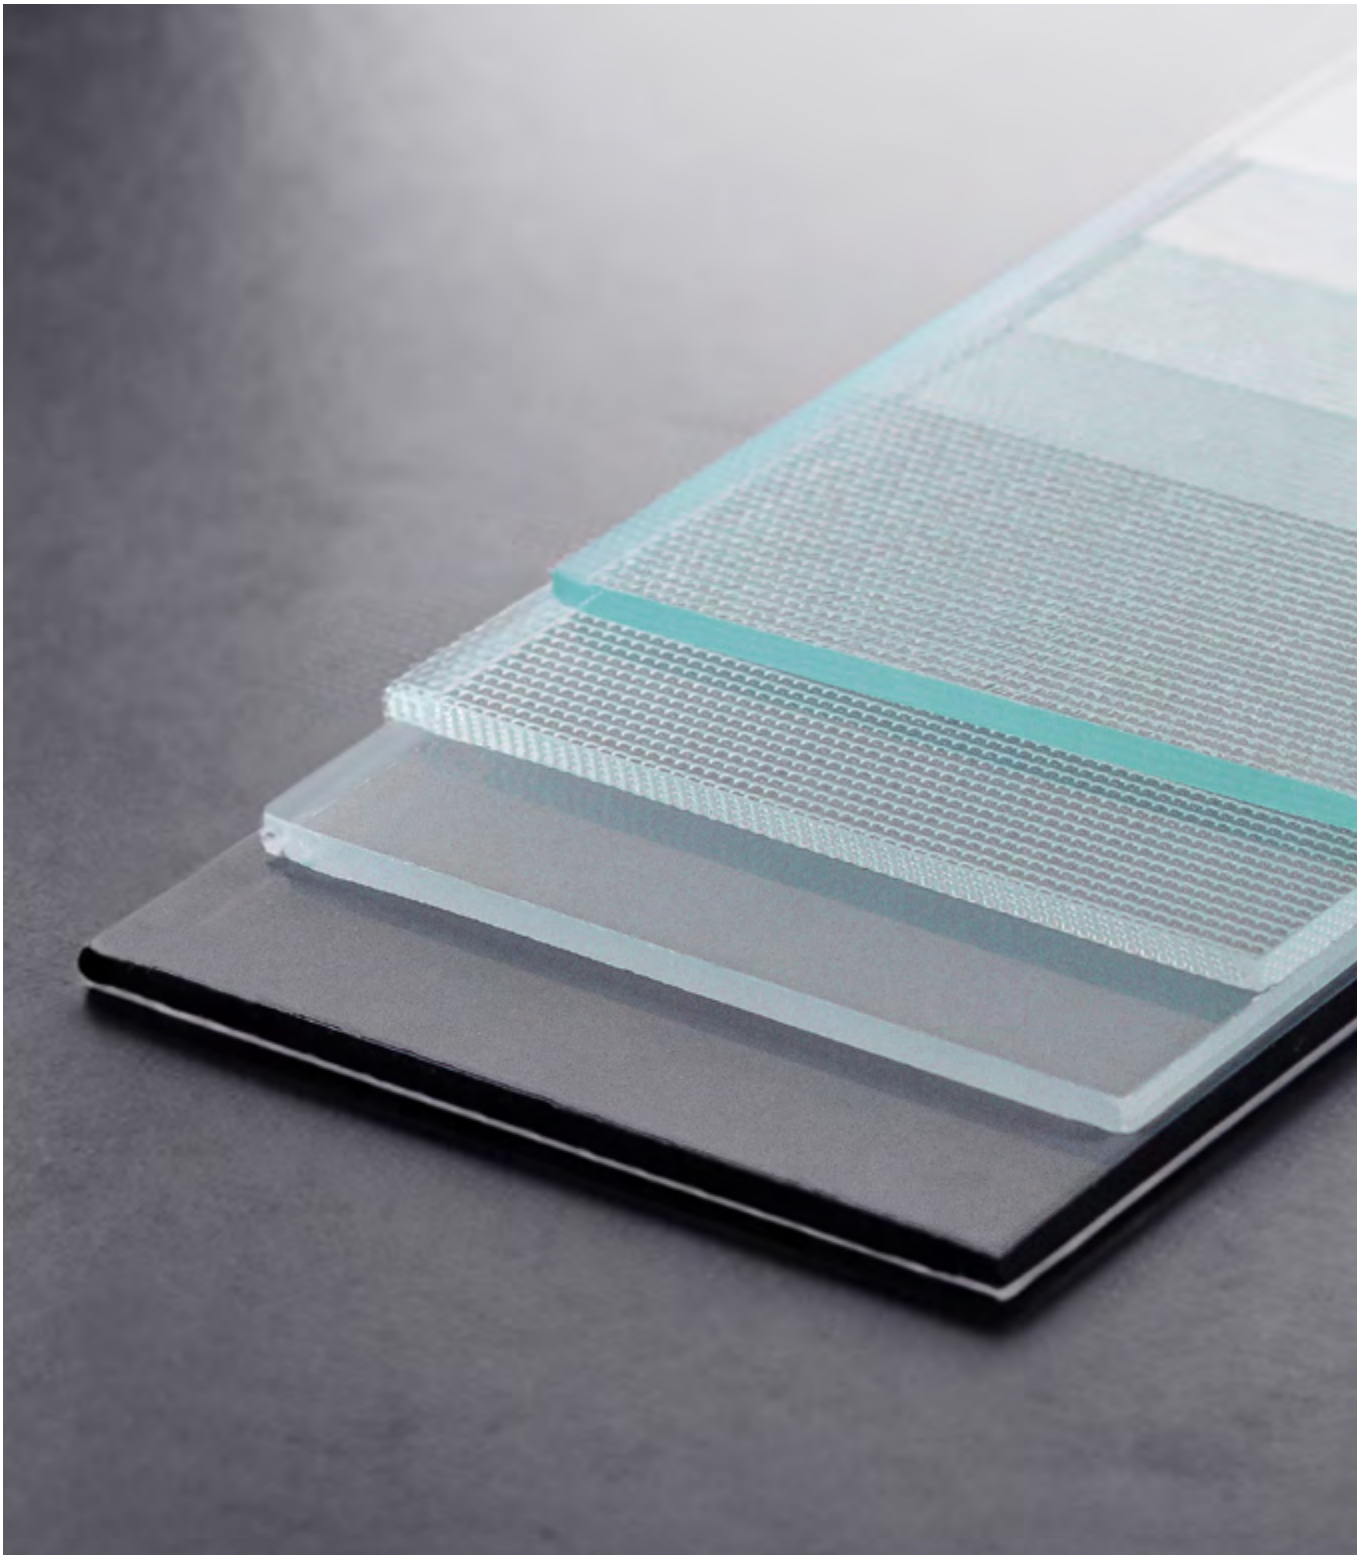

Dépoli partiellement

Stadip 33.1 PVB Mat

Kura Brun

Silvit Brun

Waterdrop