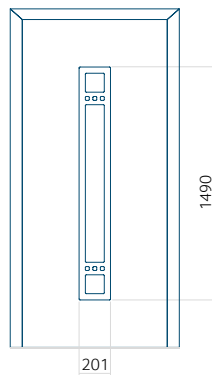

Motif avec cadre INOX

Dimension minimale du panneau	Dimension maximale du panneau
PVC: 370x1650	PVC: 900x2150
ALU: 370x1650	ALU: 1100x2300
WOOD: 370x1650	WOOD: 840x2240