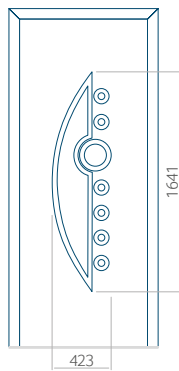

Waterdrop

Panneau 01

Motif sans cadre INOX

Motif avec cadre INOX

Dimension minimale du panneau	Dimension maximale du panneau
PVC: 370x1650	PVC: 900x2150
ALU: 370x1650	ALU: 1100x2300
WOOD: 370x1650	WOOD: 840x2240

Panneau 02

Motif sans cadre INOX

Motif avec cadre INOX

Dimension minimale du panneau	Dimension maximale du panneau
PVC: 570x1650	PVC: 900x2150
ALU: 570x1650	ALU: 1100x2300
WOOD: 570x1650	WOOD: 840x2240

Panneau 03

Motif sans cadre INOX

Motif avec cadre INOX

Dimension minimale du panneau	Dimension maximale du panneau
PVC: 570x1750	PVC: 900x2150
ALU: 570x1750	ALU: 1100x2300
WOOD: 570x1750	WOOD: 840x2240

Panneau 04

Motif sans cadre INOX