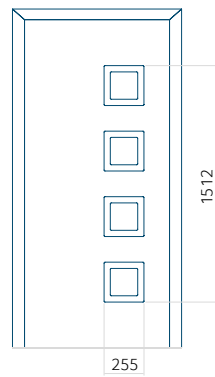

Motif avec cadre INOX