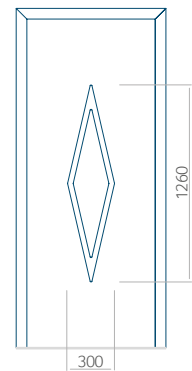

Motif avec cadre INOX

Dimension minimale du panneau	Dimension maximale du panneau
PVC: 570x1650	PVC: 900x2150
ALU: 570x1650	ALU: 1100x2300
WOOD: 570x1650	WOOD: 840x2240

Panneau 103

Motif sans cadre INOX

Motif avec cadre INOX

Dimension minimale du panneau	Dimension maximale du panneau
PVC: 570x1650	PVC: 900x2150
ALU: 570x1650	ALU: 1100x2300
WOOD: 570x1650	WOOD: 840x2240

Panneau 104

Motif sans cadre INOX

Motif avec cadre INOX

Dimension minimale du panneau	Dimension maximale du panneau
PVC: 390x1650	PVC: 900x2150
ALU: 390x1650	ALU: 1100x2300
WOOD: 390x1650	WOOD: 840x2240

Panneau 105

Motif sans cadre INOX

Motif avec cadre INOX

Dimension minimale du panneau

PVC: 570x1650

ALU: 570x1650

WOOD: 570x1650

Dimension maximale du panneau