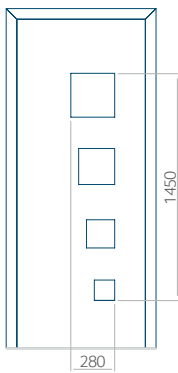

Motif sans cadre INOX

Motif avec cadre INOX

Dimension minimale du panneau	Dimension maximale du panneau
PVC: 570x1650	PVC: 900x2150
ALU: 570x1650	ALU: 1100x2300
WOOD: 570x1650	WOOD: 840x2240

Panneau 77

Motif sans cadre INOX