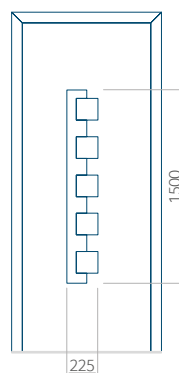

Motif sans cadre INOX

Motif avec cadre INOX

Dimension minimale du panneau	Dimension maximale du panneau
PVC: 570x1650	PVC: 900x2150
ALU: 570x1650	ALU: 1100x2300
WOOD: 570x1650	WOOD: 840x2240

Panneau 60

Motif sans cadre INOX