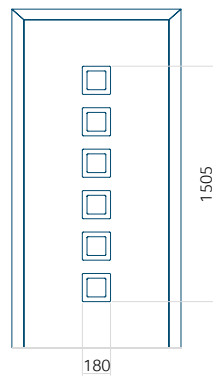

Dimension minimale du panneau	Dimension maximale du panneau
PVC: 370x1650	PVC: 900x2150
ALU: 370x1650	ALU: 1100x2300
WOOD: 370x1650	WOOD: 840x2240

Panneau 129

Motif sans cadre INOX

Motif avec cadre INOX

Dimension minimale du panneau	Dimension maximale du panneau
PVC: 370x1650	PVC: 900x2150
ALU: 370x1650	ALU: 1100x2300
WOOD: 370x1650	WOOD: 840x2240