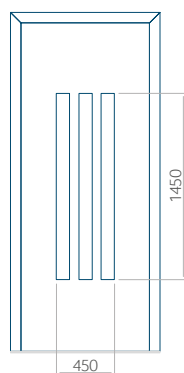

Motif sans cadre INOX