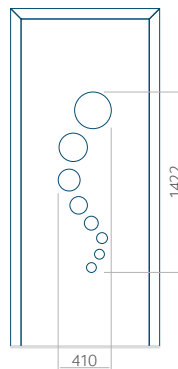

Motif sans cadre INOX