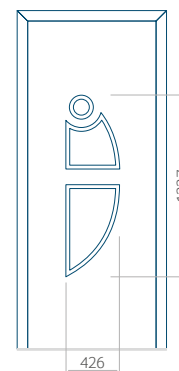

Motif avec cadre INOX

Dimension minimale du panneau	Dimension maximale du panneau
PVC: 590x1650	PVC: 900x2150
ALU: 590x1650	ALU: 1100x2300
WOOD: 590x1650	WOOD: 840x2240

Panneau 05

Motif sans cadre INOX

Motif avec cadre INOX

Dimension minimale du panneau	Dimension maximale du panneau
PVC: 590x1650	PVC: 900x2150
ALU: 590x1650	ALU: 1100x2300
WOOD: 590x1650	WOOD: 840x2240

Panneau 06

Motif sans cadre INOX

Motif avec cadre INOX

Dimension minimale du panneau	Dimension maximale du panneau
PVC: 370x1650	PVC: 900x2150
ALU: 370x1650	ALU: 1100x2300
WOOD: 370x1650	WOOD: 840x2240

Panneau 07

Motif sans cadre INOX

Motif avec cadre INOX

Dimension minimale du panneau	Dimension maximale du panneau
PVC: 570x1650	PVC: 900x2150
ALU: 570x1650	ALU: 1100x2300
WOOD: 570x1650	WOOD: 840x2240

Panneau 08

Motif sans cadre INOX

Motif avec cadre INOX

Dimension minimale du panneau	Dimension maximale du panneau
PVC: 570x1650	PVC: 900x2150
ALU: 570x1650	ALU: 1100x2300
WOOD: 570x1650	WOOD: 840x2240

Panneau 09

Motif sans cadre INOX