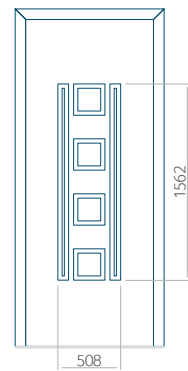

Motif avec cadre INOX