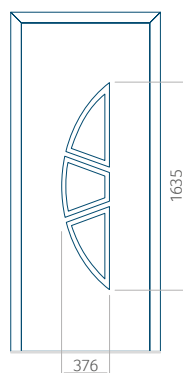

Dimension minimale du panneau	Dimension maximale du panneau
PVC: 570x1650	PVC: 900x2150
ALU: 570x1650	ALU: 1100x2300
WOOD: 570x1650	WOOD: 840x2240

Panneau 11

Motif sans cadre INOX

Motif avec cadre INOX

Dimension minimale du panneau	Dimension maximale du panneau
PVC: 570x1650	PVC: 900x2150
ALU: 570x1650	ALU: 1100x2300
WOOD: 570x1650	WOOD: 840x2240

PVC: 900x2150

ALU: 1100x2300

WOOD: 840x2240

Panneau 17

Motif sans cadre INOX

Motif avec cadre INOX

Dimension minimale du panneau	Dimension maximale du panneau
PVC: 570x1650	PVC: 900x2150
ALU: 570x1650	ALU: 1100x2300
WOOD: 570x1650	WOOD: 840x2240

Panneau 18

Motif sans cadre INOX

Motif avec cadre INOX

Dimension minimale du panneau	Dimension maximale du panneau
PVC: 570x1650	PVC: 900x2150
ALU: 570x1650	ALU: 1100x2300
WOOD: 570x1650	WOOD: 840x2240

Panneau 19

Motif sans cadre INOX

Motif avec cadre INOX

Dimension minimale du panneau	Dimension maximale du panneau
PVC: 570x1750	PVC: 900x2150
ALU: 570x1750	ALU: 1100x2300
WOOD: 570x1750	WOOD: 840x2240

Panneau 20

Motif sans cadre INOX