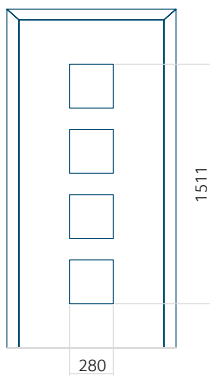

Motif sans cadre INOX