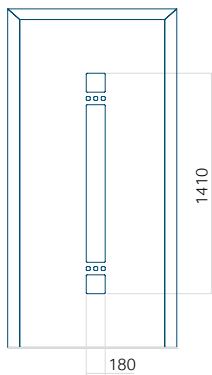

Motif sans cadre INOX