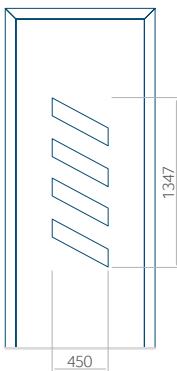

Motif avec cadre INOX

Dimension minimale du panneau	Dimension maximale du panneau
PVC: 370x1650	PVC: 900x2150
ALU: 370x1650	ALU: 1100x2300
WOOD: 370x1650	WOOD: 840x2240

Panneau 41

Motif sans cadre INOX

Motif avec cadre INOX

Dimension minimale du panneau	Dimension maximale du panneau
PVC: 570x1650	PVC: 900x2150
ALU: 570x1650	ALU: 1100x2300
WOOD: 570x1650	WOOD: 840x2240

Panneau 42

Motif sans cadre INOX

Motif avec cadre INOX

Dimension minimale du panneau	Dimension maximale du panneau
PVC: 570x1650	PVC: 900x2150
ALU: 570x1650	ALU: 1100x2300
WOOD: 570x1650	WOOD: 840x2240

Panneau 43

Motif sans cadre INOX

Motif avec cadre INOX

Dimension minimale du panneau	Dimension maximale du panneau
PVC: 580x1750	PVC: 900x2150
ALU: 580x1750	ALU: 1100x2300
WOOD: 580x1750	WOOD: 840x2240

Panneau 44