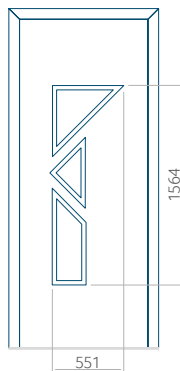

Motif avec cadre INOX

Dimension minimale du panneau	Dimension maximale du panneau
PVC: 450x1650	PVC: 900x2150
ALU: 450x1650	ALU: 1100x2300
WOOD: 450x1650	WOOD: 840x2240

Panneau 51

Motif sans cadre INOX

Motif avec cadre INOX

Dimension minimale du panneau	Dimension maximale du panneau
PVC: 570x1650	PVC: 900x2150
ALU: 570x1650	ALU: 1100x2300
WOOD: 570x1650	WOOD: 840x2240

Panneau 52

Motif sans cadre INOX

Motif avec cadre INOX

Dimension minimale du panneau	Dimension maximale du panneau
PVC: 620x1650	PVC: 900x2150
ALU: 620x1650	ALU: 1100x2300
WOOD: 620x1650	WOOD: 840x2240

Panneau 53

Motif sans cadre INOX

Motif avec cadre INOX

Dimension minimale du panneau	Dimension maximale du panneau
PVC: 640x1650	PVC: 900x2150
ALU: 640x1650	ALU: 1100x2300
WOOD: 640x1650	WOOD: 840x2240

Panneau 54