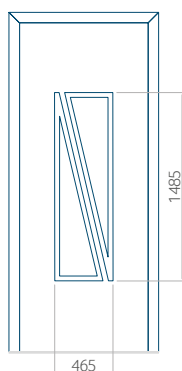

Dimension minimale du panneau	Dimension maximale du panneau
PVC: 570x1650	PVC: 900x2150
ALU: 570x1650	ALU: 1100x2300
WOOD: 570x1650	WOOD: 840x2240

Panneau 32

Motif sans cadre INOX

Motif avec cadre INOX

Dimension minimale du panneau	Dimension maximale du panneau
PVC: 570x1650	PVC: 900x2150
ALU: 570x1650	ALU: 1100x2300
WOOD: 570x1650	WOOD: 840x2240

Motif sans cadre INOX

Motif avec cadre INOX

Dimension minimale du panneau	Dimension maximale du panneau
PVC: 570x1650	PVC: 900x2150
ALU: 570x1650	ALU: 1100x2300
WOOD: 570x1650	WOOD: 840x2240

Panneau 35

Motif sans cadre INOX

Motif avec cadre INOX

Dimension minimale du panneau	Dimension maximale du panneau
PVC: 570x1650	PVC: 900x2150
ALU: 570x1650	ALU: 1100x2300
WOOD: 570x1650	WOOD: 840x2240

Panneau 36

Motif sans cadre INOX

Motif avec cadre INOX

Dimension minimale du panneau	Dimension maximale du panneau
PVC: 570x1650	PVC: 900x2150
ALU: 570x1650	ALU: 1100x2300
WOOD: 570x1650	WOOD: 840x2240

Panneau 37

Motif sans cadre INOX

Motif avec cadre INOX

Dimension minimale du panneau	Dimension maximale du panneau
PVC: 570x1650	PVC: 900x2150
ALU: 570x1650	ALU: 1100x2300
WOOD: 570x1650	WOOD: 840x2240