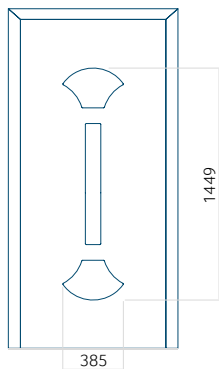

Dimension maximale du panneau

PVC: 900x2150

ALU: 1100x2300

WOOD: 840x2240

Panneau 79

Motif sans cadre INOX

Motif avec cadre INOX

Dimension minimale du panneau	Dimension maximale du panneau
PVC: 570x1650	PVC: 900x2150
ALU: 570x1650	ALU: 1100x2300
WOOD: 570x1650	WOOD: 840x2240

Panneau 80

Motif sans cadre INOX

Motif avec cadre INOX

Dimension minimale du panneau	Dimension maximale du panneau
PVC: 570x1650	PVC: 900x2150
ALU: 570x1650	ALU: 1100x2300
WOOD: 570x1650	WOOD: 840x2240

Panneau 81

Motif sans cadre INOX

Motif avec cadre INOX

Dimension minimale du panneau	Dimension maximale du panneau
PVC: 570x1650	PVC: 900x2150
ALU: 570x1650	ALU: 1100x2300
WOOD: 570x1650	WOOD: 840x2240

Panneau 82

Motif sans cadre INOX