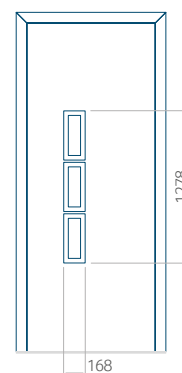

Dimension minimale du panneau	Dimension maximale du panneau
PVC: 590x1650	PVC: 900x2150
ALU: 590x1650	ALU: 1100x2300
WOOD: 590x1650	WOOD: 840x2240

Panneau 06

Motif sans cadre INOX

Motif avec cadre INOX

Dimension minimale du panneau	Dimension maximale du panneau
PVC: 370x1650	PVC: 900x2150
ALU: 370x1650	ALU: 1100x2300
WOOD: 370x1650	WOOD: 840x2240

Motif avec cadre INOX

Dimension minimale du panneau	Dimension maximale du panneau
PVC: 380x1650	PVC: 900x2150
ALU: 380x1650	ALU: 1100x2300
WOOD: 380x1650	WOOD: 840x2240

Panneau 26

Motif sans cadre INOX

Motif avec cadre INOX

Dimension minimale du panneau	Dimension maximale du panneau
PVC: 370x1650	PVC: 900x2150
ALU: 370x1650	ALU: 1100x2300
WOOD: 370x1650	WOOD: 840x2240

Panneau 27

Motif sans cadre INOX

Motif avec cadre INOX

Dimension minimale du panneau	Dimension maximale du panneau
PVC: 600x1650	PVC: 900x2150
ALU: 600x1650	ALU: 1100x2300
WOOD: 600x1650	WOOD: 840x2240

Panneau 28

Motif sans cadre INOX

Motif avec cadre INOX

Dimension minimale du panneau	Dimension maximale du panneau
PVC: 410x1650	PVC: 900x2150
ALU: 410x1650	ALU: 1100x2300
WOOD: 410x1650	WOOD: 840x2240

Panneau 29