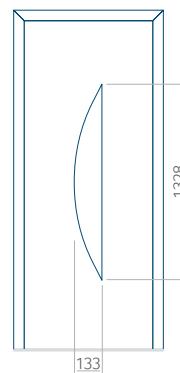

Dimension minimale du panneau	Dimension maximale du panneau
PVC: 570x1650	PVC: 900x2150
ALU: 570x1650	ALU: 1100x2300
WOOD: 570x1650	WOOD: 840x2240

Panneau 37

Motif sans cadre INOX

Motif avec cadre INOX

Dimension minimale du panneau	Dimension maximale du panneau
PVC: 570x1650	PVC: 900x2150
ALU: 570x1650	ALU: 1100x2300
WOOD: 570x1650	WOOD: 840x2240

Panneau 38

Motif sans cadre INOX

Motif avec cadre INOX

Dimension minimale du panneau	Dimension maximale du panneau
PVC: 570x1650	PVC: 900x2150
ALU: 570x1650	ALU: 1100x2300
WOOD: 570x1650	WOOD: 840x2240

Panneau 39

Motif sans cadre INOX

Motif avec cadre INOX

Dimension minimale du panneau	Dimension maximale du panneau
PVC: 600x1650	PVC: 900x2150
ALU: 600x1650	ALU: 1100x2300
WOOD: 600x1650	WOOD: 840x2240

Panneau 40

Motif sans cadre INOX

Motif avec cadre INOX

Dimension minimale du panneau	Dimension maximale du panneau
PVC: 370x1650	PVC: 900x2150
ALU: 370x1650	ALU: 1100x2300
WOOD: 370x1650	WOOD: 840x2240

Panneau 41

Motif sans cadre INOX

Motif avec cadre INOX