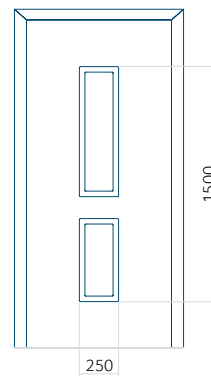

Motif avec cadre INOX