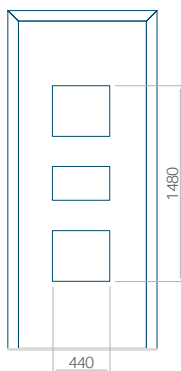

Motif avec cadre INOX

Dimension minimale du panneau	Dimension maximale du panneau
PVC: 590x1650	PVC: 900x2150
ALU: 590x1650	ALU: 1100x2300
WOOD: 590x1650	WOOD: 840x2240

Panneau 05

Motif sans cadre INOX

Motif avec cadre INOX

Dimension minimale du panneau	Dimension maximale du panneau
PVC: 590x1650	PVC: 900x2150
ALU: 590x1650	ALU: 1100x2300
WOOD: 590x1650	WOOD: 840x2240

Panneau 06

Motif sans cadre INOX

Motif avec cadre INOX

Dimension minimale du panneau	Dimension maximale du panneau
PVC: 370x1650	PVC: 900x2150
ALU: 370x1650	ALU: 1100x2300
WOOD: 370x1650	WOOD: 840x2240

Panneau 07

Motif sans cadre INOX

Motif avec cadre INOX

Dimension minimale du panneau	Dimension maximale du panneau
PVC: 570x1650	PVC: 900x2150
ALU: 570x1650	ALU: 1100x2300
WOOD: 570x1650	WOOD: 840x2240

Panneau 08