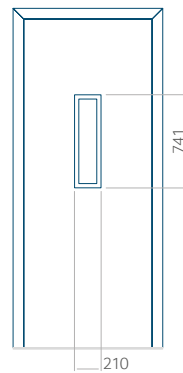

Dimension minimale du panneau	Dimension maximale du panneau
PVC: 570x1650	PVC: 900x2150
ALU: 570x1650	ALU: 1100x2300
WOOD: 570x1650	WOOD: 840x2240

Panneau 22

Motif sans cadre INOX

Motif avec cadre INOX

Dimension minimale du panneau	Dimension maximale du panneau
PVC: 570x1650	PVC: 900x2150
ALU: 570x1650	ALU: 1100x2300
WOOD: 570x1650	WOOD: 840x2240

Panneau 23

Motif sans cadre INOX

Motif avec cadre INOX

Dimension minimale du panneau	Dimension maximale du panneau
PVC: 570x1650	PVC: 900x2150
ALU: 570x1650	ALU: 1100x2300
WOOD: 570x1650	WOOD: 840x2240

Panneau 24

Motif avec cadre INOX

Dimension minimale du panneau	Dimension maximale du panneau
PVC: 380x1650	PVC: 900x2150
ALU: 380x1650	ALU: 1100x2300
WOOD: 380x1650	WOOD: 840x2240

Panneau 26

Motif sans cadre INOX

Motif avec cadre INOX

Dimension minimale du panneau	Dimension maximale du panneau
PVC: 370x1650	PVC: 900x2150
ALU: 370x1650	ALU: 1100x2300
WOOD: 370x1650	WOOD: 840x2240

Panneau 27

Motif sans cadre INOX

Motif avec cadre INOX

Dimension minimale du panneau	Dimension maximale du panneau
PVC: 600x1650	PVC: 900x2150
ALU: 600x1650	ALU: 1100x2300
WOOD: 600x1650	WOOD: 840x2240