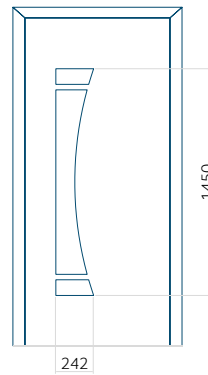

Motif avec cadre INOX

Dimension minimale du panneau	Dimension maximale du panneau
PVC: 600x1650	PVC: 900x2150
ALU: 600x1650	ALU: 1100x2300
WOOD: 600x1650	WOOD: 840x2240

Panneau 138

Motif sans cadre INOX

Motif avec cadre INOX

Dimension minimale du panneau	Dimension maximale du panneau
PVC: 600x1650	PVC: 900x2150
ALU: 600x1650	ALU: 1100x2300
WOOD: 600x1650	WOOD: 840x2240

Panneau 139

Motif sans cadre INOX

Motif avec cadre INOX

Dimension minimale du panneau	Dimension maximale du panneau
PVC: 600x1650	PVC: 900x2150
ALU: 600x1650	ALU: 1100x2300
WOOD: 600x1650	WOOD: 840x2240