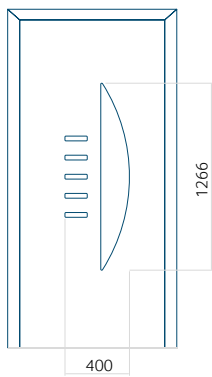

Motif sans cadre INOX