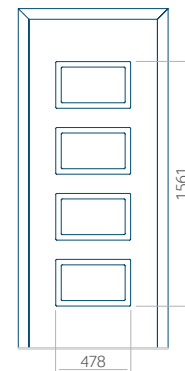

Motif avec cadre INOX