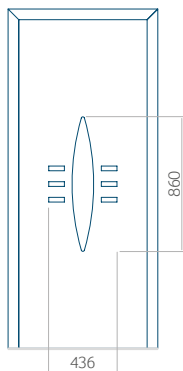

Motif sans cadre INOX

Motif avec cadre INOX

Dimension minimale du panneau	Dimension maximale du panneau
PVC: 570x1650	PVC: 900x2150
ALU: 570x1650	ALU: 1100x2300
WOOD: 570x1650	WOOD: 840x2240

Panneau 97

Motif sans cadre INOX