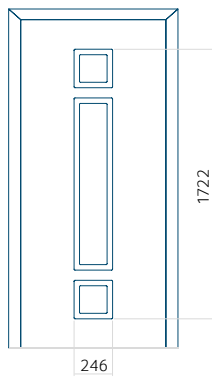

Motif avec cadre INOX

Dimension minimale du panneau	Dimension maximale du panneau
PVC: 370x1812	PVC: 900x2150
ALU: 370x1812	ALU: 1100x2300
WOOD: 370x1812	WOOD: 840x2240