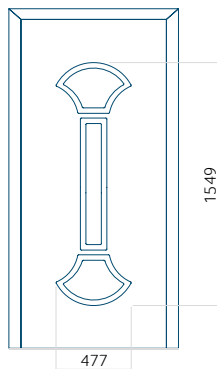

Motif avec cadre INOX

Dimension minimale du panneau	Dimension maximale du panneau
PVC: 570x1650	PVC: 900x2150
ALU: 570x1650	ALU: 1100x2300
WOOD: 570x1650	WOOD: 840x2240