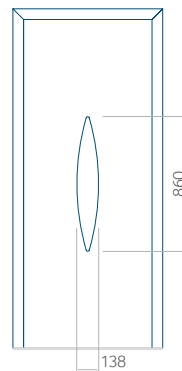

Motif avec cadre INOX

Dimension minimale du panneau	Dimension maximale du panneau
PVC: 650x1650	PVC: 900x2150
ALU: 650x1650	ALU: 1100x2300
WOOD: 650x1650	WOOD: 840x2240

Panneau 98

Motif sans cadre INOX

Motif avec cadre INOX

Dimension minimale du panneau	Dimension maximale du panneau
PVC: 370x1650	PVC: 900x2150
ALU: 370x1650	ALU: 1100x2300
WOOD: 370x1650	WOOD: 840x2240

Panneau 99

Motif sans cadre INOX

Motif avec cadre INOX

Dimension minimale du panneau	Dimension maximale du panneau
PVC: 570x1650	PVC: 900x2150
ALU: 570x1650	ALU: 1100x2300
-	-