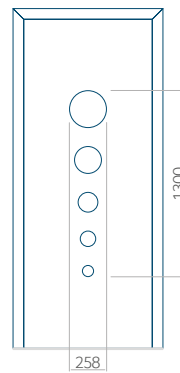

Motif sans cadre INOX