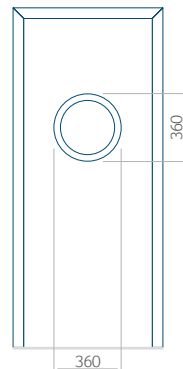

Dimension minimale du panneau	Dimension maximale du panneau
PVC: 590x1650	PVC: 900x2150
ALU: 590x1650	ALU: 1100x2300
WOOD: 590x1650	WOOD: 840x2240

Panneau 06

Motif sans cadre INOX

Motif avec cadre INOX

Dimension minimale du panneau	Dimension maximale du panneau
PVC: 370x1650	PVC: 900x2150
ALU: 370x1650	ALU: 1100x2300
WOOD: 370x1650	WOOD: 840x2240

Panneau 07

Motif sans cadre INOX

Motif avec cadre INOX

Dimension minimale du panneau	Dimension maximale du panneau
PVC: 570x1650	PVC: 900x2150
ALU: 570x1650	ALU: 1100x2300
WOOD: 570x1650	WOOD: 840x2240

Panneau 08

Motif avec cadre INOX

Dimension minimale du panneau	Dimension maximale du panneau
PVC: 570x1650	PVC: 900x2150
ALU: 570x1650	ALU: 1100x2300
WOOD: 570x1650	WOOD: 840x2240

Panneau 10

Motif sans cadre INOX

Motif avec cadre INOX

Dimension minimale du panneau	Dimension maximale du panneau
PVC: 570x1650	PVC: 900x2150
ALU: 570x1650	ALU: 1100x2300
WOOD: 570x1650	WOOD: 840x2240

Panneau 11

Motif sans cadre INOX

Motif avec cadre INOX

Dimension minimale du panneau	Dimension maximale du panneau
PVC: 570x1650	PVC: 900x2150
ALU: 570x1650	ALU: 1100x2300
WOOD: 570x1650	WOOD: 840x2240