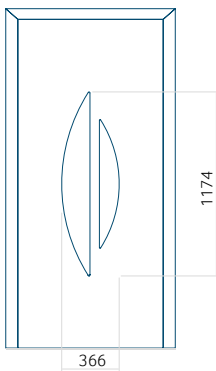

Dimension minimale du panneau	Dimension maximale du panneau
PVC: 590x1650	PVC: 900x2150
ALU: 590x1650	ALU: 1100x2300
WOOD: 590x1650	WOOD: 840x2240

Panneau 84

Motif sans cadre INOX

Motif avec cadre INOX

Dimension minimale du panneau	Dimension maximale du panneau
PVC: 570x1650	PVC: 900x2150
ALU: 570x1650	ALU: 1100x2300
WOOD: 570x1650	WOOD: 840x2240

Panneau 85

Motif sans cadre INOX

Motif avec cadre INOX

Dimension minimale du panneau	Dimension maximale du panneau
PVC: 420x1650	PVC: 900x2150
ALU: 420x1650	ALU: 1100x2300
WOOD: 420x1650	WOOD: 840x2240

Panneau 86

Motif sans cadre INOX

Motif avec cadre INOX

Dimension minimale du panneau	Dimension maximale du panneau
PVC: 610x1650	PVC: 900x2150
ALU: 610x1650	ALU: 1100x2300
WOOD: 610x1650	WOOD: 840x2240

Panneau 87

Motif sans cadre INOX

Motif avec cadre INOX

Dimension minimale du panneau	Dimension maximale du panneau
PVC: 570x1650	PVC: 900x2150
ALU: 570x1650	ALU: 1100x2300
WOOD: 570x1650	WOOD: 840x2240

Panneau 88

Motif sans cadre INOX

Motif avec cadre INOX