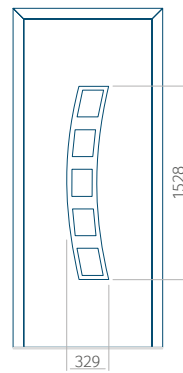

Motif avec cadre INOX

Dimension minimale du panneau	Dimension maximale du panneau
PVC: 370x1650	PVC: 900x2150
ALU: 370x1650	ALU: 1100x2300
WOOD: 370x1650	WOOD: 840x2240

Panneau 41

Motif sans cadre INOX

Motif avec cadre INOX

Dimension minimale du panneau	Dimension maximale du panneau
PVC: 570x1650	PVC: 900x2150
ALU: 570x1650	ALU: 1100x2300
WOOD: 570x1650	WOOD: 840x2240

Panneau 42

Motif sans cadre INOX

Motif avec cadre INOX

Dimension minimale du panneau	Dimension maximale du panneau
PVC: 570x1650	PVC: 900x2150
ALU: 570x1650	ALU: 1100x2300
WOOD: 570x1650	WOOD: 840x2240

Panneau 43

Motif sans cadre INOX

Motif avec cadre INOX

Dimension minimale du panneau	Dimension maximale du panneau
PVC: 580x1750	PVC: 900x2150
ALU: 580x1750	ALU: 1100x2300
WOOD: 580x1750	WOOD: 840x2240

Panneau 44