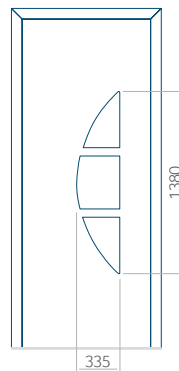

Dimension minimale du panneau	Dimension maximale du panneau
PVC: 570x1650	PVC: 900x2150
ALU: 570x1650	ALU: 1100x2300
WOOD: 570x1650	WOOD: 840x2240

Panneau 52

Motif sans cadre INOX

Motif avec cadre INOX

Dimension minimale du panneau	Dimension maximale du panneau
PVC: 620x1650	PVC: 900x2150
ALU: 620x1650	ALU: 1100x2300
WOOD: 620x1650	WOOD: 840x2240

Motif sans cadre INOX

Motif avec cadre INOX

Dimension minimale du panneau	Dimension maximale du panneau
PVC: 370x1650	PVC: 900x2150
ALU: 370x1650	ALU: 1100x2300
WOOD: 370x1650	WOOD: 840x2240

Panneau 55

Motif sans cadre INOX

Motif avec cadre INOX

Dimension minimale du panneau	Dimension maximale du panneau
PVC: 570x1650	PVC: 900x2150
ALU: 570x1650	ALU: 1100x2300
WOOD: 570x1650	WOOD: 840x2240

Panneau 56

Motif sans cadre INOX

Motif avec cadre INOX

Dimension minimale du panneau	Dimension maximale du panneau
PVC: 600x1650	PVC: 900x2150
ALU: 600x1650	ALU: 1100x2300
WOOD: 600x1650	WOOD: 840x2240

Panneau 57

Motif sans cadre INOX

Motif avec cadre INOX

Dimension minimale du panneau	Dimension maximale du panneau
PVC: 300x1650	PVC: 900x2150
ALU: 300x1650	ALU: 1100x2300
WOOD: 300x1650	WOOD: 840x2240