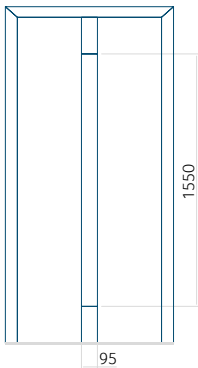

Dessin technique

- Vitre extérieure : VSG 33.1 thermofloat
- Vitre intermédiaire : float sablé avec bandes transparentes
- Vitre intérieure : thermofloat avec intercalaire thermique noir
- Insert encastré INOX

Dimension minimale du panneau	Dimension maximale du panneau
ALU: 500x2000	ALU: 1400x2600