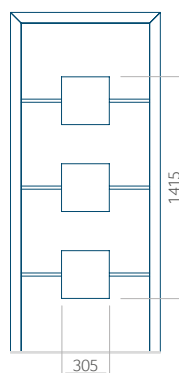

Motif sans cadre INOX