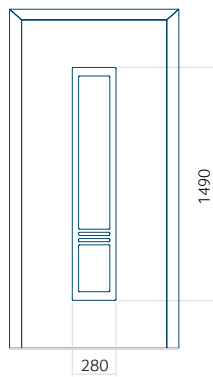

Motif avec cadre INOX

Dimension minimale du panneau	Dimension maximale du panneau
PVC: 370x1650	PVC: 900x2150
ALU: 370x1650	ALU: 1100x2300
WOOD: 370x1650	WOOD: 840x2240