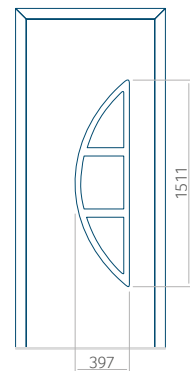

Dimension minimale du panneau	Dimension maximale du panneau
PVC: 570x1650	PVC: 900x2150
ALU: 570x1650	ALU: 1100x2300
WOOD: 570x1650	WOOD: 840x2240

Panneau 52

Motif sans cadre INOX

Motif avec cadre INOX

Dimension minimale du panneau	Dimension maximale du panneau
PVC: 620x1650	PVC: 900x2150
ALU: 620x1650	ALU: 1100x2300
WOOD: 620x1650	WOOD: 840x2240

Motif sans cadre INOX

Motif avec cadre INOX

Dimension minimale du panneau	Dimension maximale du panneau
PVC: 370x1650	PVC: 900x2150
ALU: 370x1650	ALU: 1100x2300
WOOD: 370x1650	WOOD: 840x2240

Panneau 55

Motif sans cadre INOX

Motif avec cadre INOX

Dimension minimale du panneau	Dimension maximale du panneau
PVC: 570x1650	PVC: 900x2150
ALU: 570x1650	ALU: 1100x2300
WOOD: 570x1650	WOOD: 840x2240

Panneau 56

Motif sans cadre INOX

Motif avec cadre INOX

Dimension minimale du panneau	Dimension maximale du panneau
PVC: 600x1650	PVC: 900x2150
ALU: 600x1650	ALU: 1100x2300
WOOD: 600x1650	WOOD: 840x2240

Panneau 57

Motif sans cadre INOX

Motif avec cadre INOX

Dimension minimale du panneau	Dimension maximale du panneau
PVC: 300x1650	PVC: 900x2150
ALU: 300x1650	ALU: 1100x2300
WOOD: 300x1650	WOOD: 840x2240