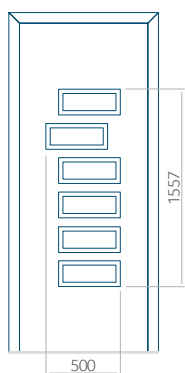

Motif avec cadre INOX

Dimension minimale du panneau	Dimension maximale du panneau
PVC: 590x1650	PVC: 900x2150
ALU: 590x1650	ALU: 1100x2300
WOOD: 590x1650	WOOD: 840x2240