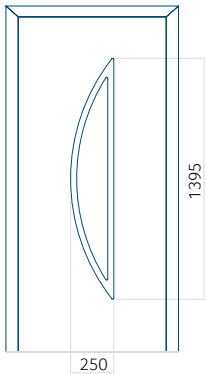

Dessin technique

- Vitre extérieure : VSG 33.1 thermofloat
- Vitre intermédiaire : float sablé
- Vitre intérieure : thermofloat avec intercalaire thermique noir
- Insert encastré INOX

Dimension minimale du panneau	Dimension maximale du panneau
ALU: 600x1900	ALU: 1400x2600