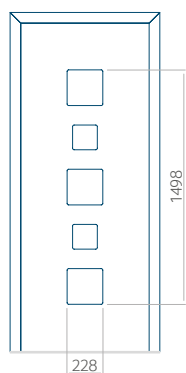

Motif sans cadre INOX