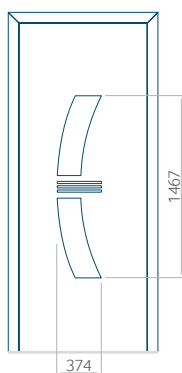

Motif sans cadre INOX

Motif avec cadre INOX

Dimension minimale du panneau	Dimension maximale du panneau
PVC: 570x1650	PVC: 900x2150
ALU: 570x1650	ALU: 1100x2300
WOOD: 570x1650	WOOD: 840x2240

Panneau 45

Motif sans cadre INOX

Motif avec cadre INOX

Dimension minimale du panneau	Dimension maximale du panneau
PVC: 600x1650	PVC: 900x2150
ALU: 600x1650	ALU: 1100x2300
WOOD: 600x1650	WOOD: 840x2240

Panneau 46

Motif sans cadre INOX

Motif avec cadre INOX

Dimension minimale du panneau	Dimension maximale du panneau
PVC: 570x1650	PVC: 900x2150
ALU: 570x1650	ALU: 1100x2300
WOOD: 570x1650	WOOD: 840x2240

Panneau 47

Motif sans cadre INOX

Motif avec cadre INOX

Dimension minimale du panneau	Dimension maximale du panneau
PVC: 570x1650	PVC: 900x2150
ALU: 570x1650	ALU: 1100x2300
WOOD: 570x1650	WOOD: 840x2240