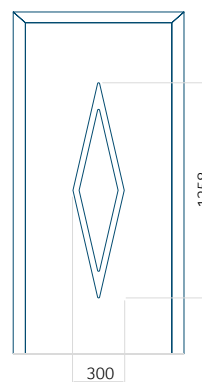

Dimension minimale du panneau

ALU: 550x1900

Dimension maximale du panneau

ALU: 1400x2600

Panneau DP30

Dessin technique

- Vitre extérieure : VSG 33.1 thermofloat
- Vitre intermédiaire : float sablé
- Vitre intérieure : thermofloat avec intercalaire thermique noir
- Insert encastré INOX