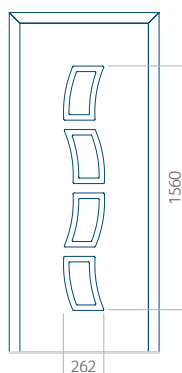

Dimension minimale du panneau	Dimension maximale du panneau
PVC: 590x1650	PVC: 900x2150
ALU: 590x1650	ALU: 1100x2300
WOOD: 590x1650	WOOD: 840x2240

Panneau 84

Motif sans cadre INOX

Motif avec cadre INOX

Dimension minimale du panneau	Dimension maximale du panneau
PVC: 570x1650	PVC: 900x2150
ALU: 570x1650	ALU: 1100x2300
WOOD: 570x1650	WOOD: 840x2240

Panneau 85

Motif sans cadre INOX

Motif avec cadre INOX

Dimension minimale du panneau	Dimension maximale du panneau
PVC: 420x1650	PVC: 900x2150
ALU: 420x1650	ALU: 1100x2300
WOOD: 420x1650	WOOD: 840x2240

Panneau 86