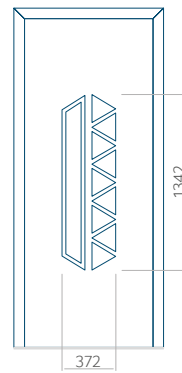

Motif avec cadre INOX