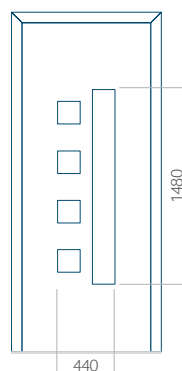

Motif sans cadre INOX

Motif avec cadre INOX

Dimension minimale du panneau	Dimension maximale du panneau
PVC: 570x1650	PVC: 900x2150
ALU: 570x1650	ALU: 1100x2300
WOOD: 570x1650	WOOD: 840x2240

Panneau 14

Motif sans cadre INOX