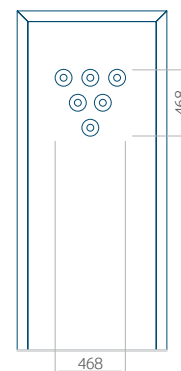

Panneau 74

Motif sans cadre INOX

80

Motif avec cadre INOX

Dimension minimale du panneau	Dimension maximale du panneau
PVC: 300x1650	PVC: 900x2150
ALU: 300x1650	ALU: 1100x2300
WOOD: 300x1650	WOOD: 840x2240

Panneau 75

Motif sans cadre INOX

Motif avec cadre INOX

Dimension minimale du panneau	Dimension maximale du panneau
PVC: 300x1650	PVC: 900x2150
ALU: 300x1650	ALU: 1100x2300
WOOD: 300x1650	WOOD: 840x2240

Panneau 76

Motif sans cadre INOX

Motif avec cadre INOX

Dimension minimale du panneau	Dimension maximale du panneau
PVC: 570x1650	PVC: 900x2150
ALU: 570x1650	ALU: 1100x2300
WOOD: 570x1650	WOOD: 840x2240

Panneau 77

Motif sans cadre INOX