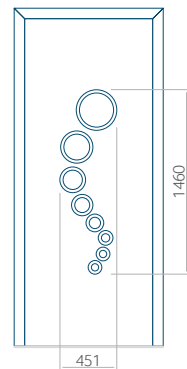

Motif avec cadre INOX