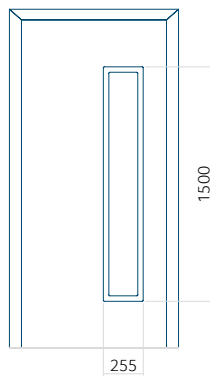

Motif avec cadre INOX

Dimension minimale du panneau	Dimension maximale du panneau
PVC: 600x1650	PVC: 900x2150
ALU: 600x1650	ALU: 1100x2300
WOOD: 600x1650	WOOD: 840x2240