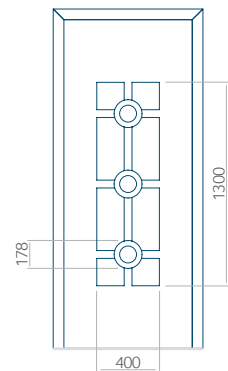

Motif avec cadre INOX