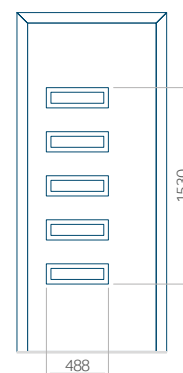

Motif avec cadre INOX