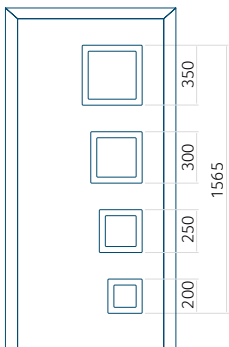

Dessin technique

- Vitre extérieure : VSG 33.1 thermofloat
- Vitre intermédiaire : float sablé
- Vitre intérieure : thermofloat avec intercalaire thermique noir
- Insert encastré INOX

Dimension minimale du panneau

ALU: 801x1900

Dimension maximale du panneau

ALU: 1400x2600