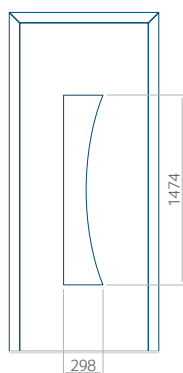

Motif avec cadre INOX

Dimension minimale du panneau	Dimension maximale du panneau
PVC: 660x1650	PVC: 900x2150
ALU: 660x1650	ALU: 1100x2300
WOOD: 660x1650	WOOD: 840x2240

Panneau 21

Motif sans cadre INOX

Motif avec cadre INOX

Dimension minimale du panneau	Dimension maximale du panneau
PVC: 570x1650	PVC: 900x2150
ALU: 570x1650	ALU: 1100x2300
WOOD: 570x1650	WOOD: 840x2240

Panneau 22

Motif sans cadre INOX

Motif avec cadre INOX

Dimension minimale du panneau	Dimension maximale du panneau
PVC: 570x1650	PVC: 900x2150
ALU: 570x1650	ALU: 1100x2300
WOOD: 570x1650	WOOD: 840x2240

Panneau 23

Motif sans cadre INOX

Motif avec cadre INOX

Dimension minimale du panneau	Dimension maximale du panneau
PVC: 570x1650	PVC: 900x2150
ALU: 570x1650	ALU: 1100x2300
WOOD: 570x1650	WOOD: 840x2240

Panneau 24