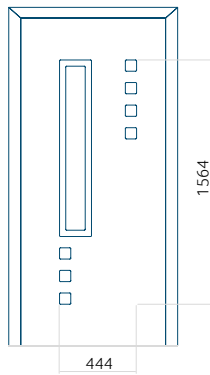

Motif avec cadre INOX

Dimension minimale du panneau	Dimension maximale du panneau
PVC: 570x1650	PVC: 900x2150
ALU: 570x1650	ALU: 1100x2300
WOOD: 570x1650	WOOD: 840x2240

Panneau 133

Motif sans cadre INOX

Motif avec cadre INOX

Dimension minimale du panneau	Dimension maximale du panneau
PVC: 590x1650	PVC: 900x2150
ALU: 590x1650	ALU: 1100x2300
WOOD: 590x1650	WOOD: 840x2240

Panneau 134

Motif sans cadre INOX

Motif avec cadre INOX

Dimension minimale du panneau	Dimension maximale du panneau
PVC: 570x1650	PVC: 900x2150
ALU: 570x1650	ALU: 1100x2300
-	-