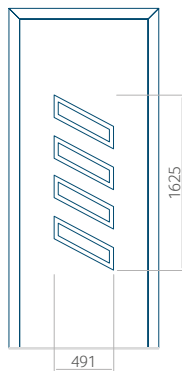

Dimension minimale du panneau	Dimension maximale du panneau
PVC: 570x1650	PVC: 900x2150
ALU: 570x1650	ALU: 1100x2300
WOOD: 570x1650	WOOD: 840x2240

Panneau 42

Motif sans cadre INOX

Motif avec cadre INOX

Dimension minimale du panneau	Dimension maximale du panneau
PVC: 570x1650	PVC: 900x2150
ALU: 570x1650	ALU: 1100x2300
WOOD: 570x1650	WOOD: 840x2240

Panneau 43

Motif sans cadre INOX

Motif avec cadre INOX

Dimension minimale du panneau	Dimension maximale du panneau
PVC: 580x1750	PVC: 900x2150
ALU: 580x1750	ALU: 1100x2300
WOOD: 580x1750	WOOD: 840x2240

Panneau 44