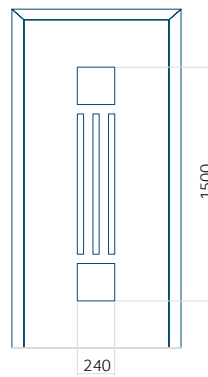

Motif sans cadre INOX

Motif avec cadre INOX

Dimension minimale du panneau	Dimension maximale du panneau
PVC: 570x1650	PVC: 900x2150
ALU: 570x1650	ALU: 1100x2300
WOOD: 570x1650	WOOD: 840x2240

Panneau 132

Motif sans cadre INOX