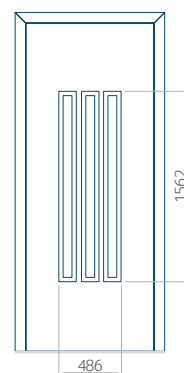

Motif avec cadre INOX

Dimension minimale du panneau	Dimension maximale du panneau
PVC: 660x1650	PVC: 900x2150
ALU: 660x1650	ALU: 1100x2300
WOOD: 660x1650	WOOD: 840x2240

Panneau 21

Motif sans cadre INOX

Motif avec cadre INOX

Dimension minimale du panneau	Dimension maximale du panneau
PVC: 570x1650	PVC: 900x2150
ALU: 570x1650	ALU: 1100x2300
WOOD: 570x1650	WOOD: 840x2240

Panneau 22

Motif sans cadre INOX

Motif avec cadre INOX

Dimension minimale du panneau	Dimension maximale du panneau
PVC: 570x1650	PVC: 900x2150
ALU: 570x1650	ALU: 1100x2300
WOOD: 570x1650	WOOD: 840x2240

Panneau 23

Motif sans cadre INOX

Motif avec cadre INOX

Dimension minimale du panneau	Dimension maximale du panneau
PVC: 570x1650	PVC: 900x2150
ALU: 570x1650	ALU: 1100x2300
WOOD: 570x1650	WOOD: 840x2240

Panneau 24

Motif sans cadre INOX

Motif avec cadre INOX

Dimension minimale du panneau	Dimension maximale du panneau
PVC: 590x1650	PVC: 900x2150
ALU: 590x1650	ALU: 1100x2300
WOOD: 590x1650	WOOD: 840x2240

Panneau 25

Motif sans cadre INOX