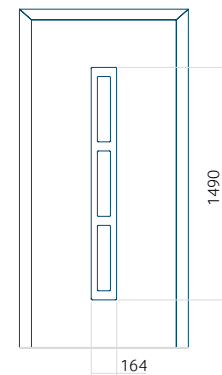

Motif avec cadre INOX

Dimension minimale du panneau	Dimension maximale du panneau
PVC: 570x1650	PVC: 900x2150
ALU: 570x1650	ALU: 1100x2300
WOOD: 570x1650	WOOD: 840x2240

Panneau 128

Motif sans cadre INOX

Motif avec cadre INOX

Dimension minimale du panneau	Dimension maximale du panneau
PVC: 370x1650	PVC: 900x2150
ALU: 370x1650	ALU: 1100x2300
WOOD: 370x1650	WOOD: 840x2240

Panneau 129

Motif sans cadre INOX

Motif avec cadre INOX

Dimension minimale du panneau	Dimension maximale du panneau
PVC: 370x1650	PVC: 900x2150
ALU: 370x1650	ALU: 1100x2300
WOOD: 370x1650	WOOD: 840x2240