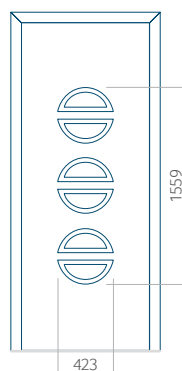

Motif avec cadre INOX

Dimension minimale du panneau	Dimension maximale du panneau
PVC: 570x1650	PVC: 900x2150
ALU: 570x1650	ALU: 1100x2300
WOOD: 570x1650	WOOD: 840x2240