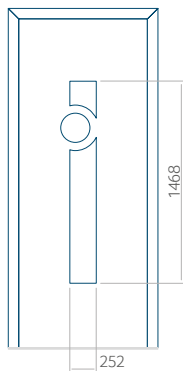

Motif sans cadre INOX