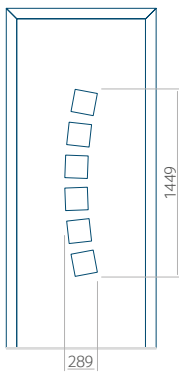

Dimension minimale du panneau	Dimension maximale du panneau
PVC: 570x1650	PVC: 900x2150
ALU: 570x1650	ALU: 1100x2300
WOOD: 570x1650	WOOD: 840x2240

Panneau 22

Motif sans cadre INOX

Motif avec cadre INOX

Dimension minimale du panneau	Dimension maximale du panneau
PVC: 570x1650	PVC: 900x2150
ALU: 570x1650	ALU: 1100x2300
WOOD: 570x1650	WOOD: 840x2240

Motif sans cadre INOX

Motif avec cadre INOX

Dimension minimale du panneau	Dimension maximale du panneau
PVC: 600x1650	PVC: 900x2150
ALU: 600x1650	ALU: 1100x2300
WOOD: 600x1650	WOOD: 840x2240

Panneau 40

Motif sans cadre INOX

Motif avec cadre INOX

Dimension minimale du panneau	Dimension maximale du panneau
PVC: 370x1650	PVC: 900x2150
ALU: 370x1650	ALU: 1100x2300
WOOD: 370x1650	WOOD: 840x2240

Panneau 41

Motif sans cadre INOX

Motif avec cadre INOX

Dimension minimale du panneau	Dimension maximale du panneau
PVC: 570x1650	PVC: 900x2150
ALU: 570x1650	ALU: 1100x2300
WOOD: 570x1650	WOOD: 840x2240

Panneau 42

Motif sans cadre INOX

Motif avec cadre INOX

Dimension minimale du panneau	Dimension maximale du panneau
PVC: 570x1650	PVC: 900x2150
ALU: 570x1650	ALU: 1100x2300
WOOD: 570x1650	WOOD: 840x2240