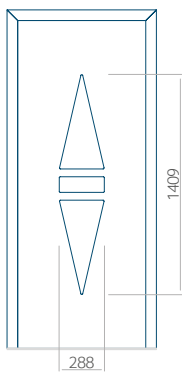

Motif avec cadre INOX

Dimension minimale du panneau	Dimension maximale du panneau
PVC: 570x1650	PVC: 900x2150
ALU: 570x1650	ALU: 1100x2300
WOOD: 570x1650	WOOD: 840x2240

Panneau 103

Motif sans cadre INOX

Motif avec cadre INOX

Dimension minimale du panneau	Dimension maximale du panneau
PVC: 570x1650	PVC: 900x2150
ALU: 570x1650	ALU: 1100x2300
WOOD: 570x1650	WOOD: 840x2240

Panneau 104

Motif sans cadre INOX

Motif avec cadre INOX

Dimension minimale du panneau	Dimension maximale du panneau
PVC: 390x1650	PVC: 900x2150
ALU: 390x1650	ALU: 1100x2300
WOOD: 390x1650	WOOD: 840x2240

Panneau 105

Motif sans cadre INOX

Motif avec cadre INOX

Dimension minimale du panneau

PVC: 570x1650

ALU: 570x1650

WOOD: 570x1650

Dimension maximale du panneau