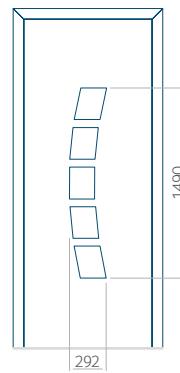

Motif sans cadre INOX

Motif avec cadre INOX

Dimension minimale du panneau	Dimension maximale du panneau
PVC: 600x1650	PVC: 900x2150
ALU: 600x1650	ALU: 1100x2300
WOOD: 600x1650	WOOD: 840x2240

Panneau 40

Motif sans cadre INOX

Motif avec cadre INOX

Dimension minimale du panneau	Dimension maximale du panneau
PVC: 370x1650	PVC: 900x2150
ALU: 370x1650	ALU: 1100x2300
WOOD: 370x1650	WOOD: 840x2240

Panneau 41

Motif sans cadre INOX

Motif avec cadre INOX

Dimension minimale du panneau	Dimension maximale du panneau
PVC: 570x1650	PVC: 900x2150
ALU: 570x1650	ALU: 1100x2300
WOOD: 570x1650	WOOD: 840x2240

Panneau 42

Motif sans cadre INOX

Motif avec cadre INOX

Dimension minimale du panneau	Dimension maximale du panneau
PVC: 570x1650	PVC: 900x2150
ALU: 570x1650	ALU: 1100x2300
WOOD: 570x1650	WOOD: 840x2240