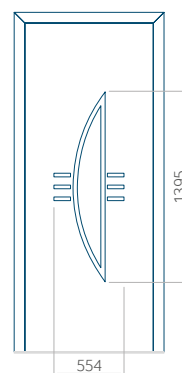

Motif avec cadre INOX

Dimension minimale du panneau	Dimension maximale du panneau
PVC: 600x1650	PVC: 900x2150
ALU: 600x1650	ALU: 1100x2300
WOOD: 600x1650	WOOD: 840x2240

Panneau 46

Motif sans cadre INOX

Motif avec cadre INOX

Dimension minimale du panneau	Dimension maximale du panneau
PVC: 570x1650	PVC: 900x2150
ALU: 570x1650	ALU: 1100x2300
WOOD: 570x1650	WOOD: 840x2240

Panneau 47

Motif sans cadre INOX

Motif avec cadre INOX

Dimension minimale du panneau	Dimension maximale du panneau
PVC: 570x1650	PVC: 900x2150
ALU: 570x1650	ALU: 1100x2300
WOOD: 570x1650	WOOD: 840x2240

Panneau 48

Motif sans cadre INOX

Motif avec cadre INOX

Dimension minimale du panneau	Dimension maximale du panneau
PVC: 640x1650	PVC: 900x2150
ALU: 640x1650	ALU: 1100x2300
WOOD: 640x1650	WOOD: 840x2240

Panneau 49