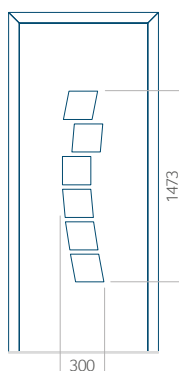

Motif avec cadre INOX

Dimension minimale du panneau	Dimension maximale du panneau
PVC: 570x1650	PVC: 900x2150
ALU: 570x1650	ALU: 1100x2300
WOOD: 570x1650	WOOD: 840x2240

Panneau 36

Motif sans cadre INOX

Motif avec cadre INOX

Dimension minimale du panneau	Dimension maximale du panneau
PVC: 570x1650	PVC: 900x2150
ALU: 570x1650	ALU: 1100x2300
WOOD: 570x1650	WOOD: 840x2240

Panneau 37

Motif sans cadre INOX

Motif avec cadre INOX

Dimension minimale du panneau	Dimension maximale du panneau
PVC: 570x1650	PVC: 900x2150
ALU: 570x1650	ALU: 1100x2300
WOOD: 570x1650	WOOD: 840x2240