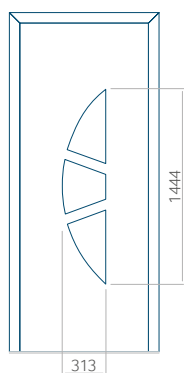

PVC: 900x2150

ALU: 1100x2300

WOOD: 840x2240

Panneau 17

Motif sans cadre INOX

Motif avec cadre INOX

Dimension minimale du panneau	Dimension maximale du panneau
PVC: 570x1650	PVC: 900x2150
ALU: 570x1650	ALU: 1100x2300
WOOD: 570x1650	WOOD: 840x2240

Panneau 18

Motif sans cadre INOX

Motif avec cadre INOX

Dimension minimale du panneau	Dimension maximale du panneau
PVC: 570x1650	PVC: 900x2150
ALU: 570x1650	ALU: 1100x2300
WOOD: 570x1650	WOOD: 840x2240

Panneau 19

Motif sans cadre INOX

Motif avec cadre INOX

Dimension minimale du panneau	Dimension maximale du panneau
PVC: 570x1750	PVC: 900x2150
ALU: 570x1750	ALU: 1100x2300
WOOD: 570x1750	WOOD: 840x2240

Panneau 20

Motif sans cadre INOX

Motif avec cadre INOX

Dimension minimale du panneau	Dimension maximale du panneau
PVC: 660x1650	PVC: 900x2150
ALU: 660x1650	ALU: 1100x2300
WOOD: 660x1650	WOOD: 840x2240

Panneau 21

Motif sans cadre INOX

Motif avec cadre INOX