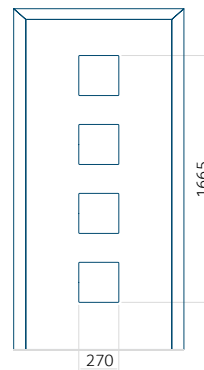

Dessin technique