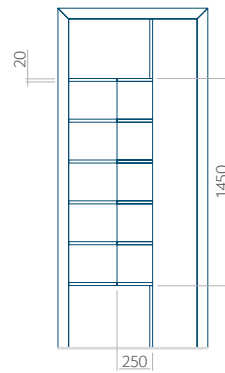

Motif sans cadre INOX