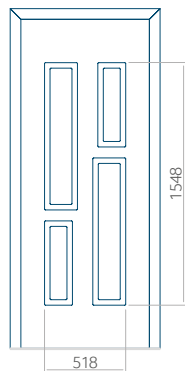

Motif avec cadre INOX

Dimension minimale du panneau	Dimension maximale du panneau
PVC: 610x1650	PVC: 900x2150
ALU: 610x1650	ALU: 1100x2300
WOOD: 610x1650	WOOD: 840x2240