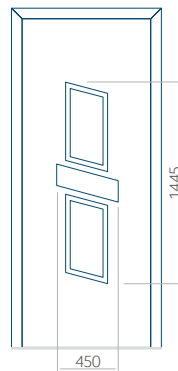

Motif avec cadre INOX

Dimension minimale du panneau	Dimension maximale du panneau
PVC: 600x1650	PVC: 900x2150
ALU: 600x1650	ALU: 1100x2300
WOOD: 600x1650	WOOD: 840x2240

Panneau 66

Motif sans cadre INOX

Motif avec cadre INOX

Dimension minimale du panneau	Dimension maximale du panneau
PVC: 370x1650	PVC: 900x2150
ALU: 370x1650	ALU: 1100x2300
WOOD: 370x1650	WOOD: 840x2240

Panneau 67

Motif sans cadre INOX

Motif avec cadre INOX

Dimension minimale du panneau	Dimension maximale du panneau
PVC: 570x1650	PVC: 900x2150
ALU: 570x1650	ALU: 1100x2300
WOOD: 570x1650	WOOD: 840x2240

Panneau 68

Motif sans cadre INOX

Motif avec cadre INOX

Dimension minimale du panneau	Dimension maximale du panneau
PVC: 570x1650	PVC: 900x2150
ALU: 570x1650	ALU: 1100x2300
WOOD: 570x1650	WOOD: 840x2240

Panneau 69