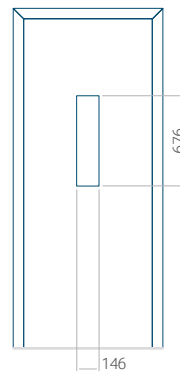

Dimension minimale du panneau	Dimension maximale du panneau
PVC: 570x1650	PVC: 900x2150
ALU: 570x1650	ALU: 1100x2300
WOOD: 570x1650	WOOD: 840x2240

Panneau 22

Motif sans cadre INOX

Motif avec cadre INOX

Dimension minimale du panneau	Dimension maximale du panneau
PVC: 570x1650	PVC: 900x2150
ALU: 570x1650	ALU: 1100x2300
WOOD: 570x1650	WOOD: 840x2240

Panneau 23

Motif sans cadre INOX

Motif avec cadre INOX

Dimension minimale du panneau	Dimension maximale du panneau
PVC: 570x1650	PVC: 900x2150
ALU: 570x1650	ALU: 1100x2300
WOOD: 570x1650	WOOD: 840x2240

Panneau 24

Motif avec cadre INOX

Dimension minimale du panneau	Dimension maximale du panneau
PVC: 380x1650	PVC: 900x2150
ALU: 380x1650	ALU: 1100x2300
WOOD: 380x1650	WOOD: 840x2240

Panneau 26

Motif sans cadre INOX

Motif avec cadre INOX

Dimension minimale du panneau	Dimension maximale du panneau
PVC: 370x1650	PVC: 900x2150
ALU: 370x1650	ALU: 1100x2300
WOOD: 370x1650	WOOD: 840x2240

Panneau 27

Motif sans cadre INOX

Motif avec cadre INOX

Dimension minimale du panneau	Dimension maximale du panneau
PVC: 600x1650	PVC: 900x2150
ALU: 600x1650	ALU: 1100x2300
WOOD: 600x1650	WOOD: 840x2240