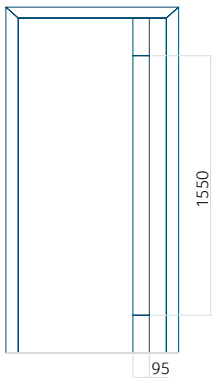

Dessin technique

- Vitre extérieure : VSG 33.1 thermofloat
- Vitre intermédiaire : float sablé avec bandes transparentes
- Vitre intérieure : thermofloat avec intercalaire thermique noir
- Insert encastré INOX

Dimension minimale du panneau

ALU: 650x1900

Dimension maximale du panneau

ALU: 1400x2600