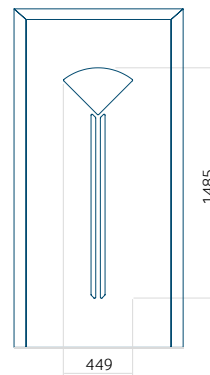

Motif sans cadre INOX