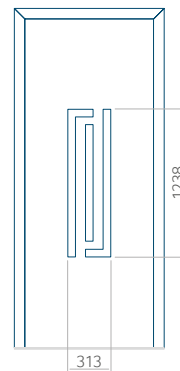

Motif sans cadre INOX