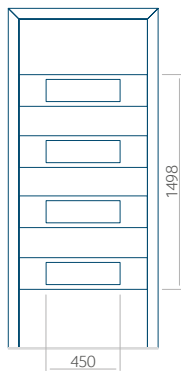

Motif sans cadre INOX

Motif avec cadre INOX

Dimension minimale du panneau	Dimension maximale du panneau
PVC: 500x1650	PVC: 900x2150
ALU: 500x1650	ALU: 1100x2300
WOOD: 500x1650	WOOD: 840x2240

Panneau 65

Motif sans cadre INOX