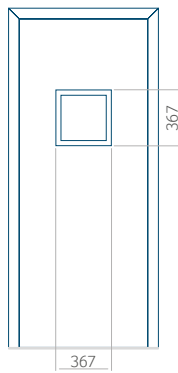

Dimension minimale du panneau	Dimension maximale du panneau
PVC: 570x1650	PVC: 900x2150
ALU: 570x1650	ALU: 1100x2300
WOOD: 570x1650	WOOD: 840x2240

Panneau 22

Motif sans cadre INOX

Motif avec cadre INOX

Dimension minimale du panneau	Dimension maximale du panneau
PVC: 570x1650	PVC: 900x2150
ALU: 570x1650	ALU: 1100x2300
WOOD: 570x1650	WOOD: 840x2240

Motif avec cadre INOX

Dimension minimale du panneau	Dimension maximale du panneau
PVC: 570x1650	PVC: 900x2150
ALU: 570x1650	ALU: 1100x2300
WOOD: 570x1650	WOOD: 840x2240

Panneau 36

Motif sans cadre INOX

Motif avec cadre INOX

Dimension minimale du panneau	Dimension maximale du panneau
PVC: 570x1650	PVC: 900x2150
ALU: 570x1650	ALU: 1100x2300
WOOD: 570x1650	WOOD: 840x2240

Panneau 37

Motif sans cadre INOX

Motif avec cadre INOX

Dimension minimale du panneau	Dimension maximale du panneau
PVC: 570x1650	PVC: 900x2150
ALU: 570x1650	ALU: 1100x2300
WOOD: 570x1650	WOOD: 840x2240

Panneau 38

Motif sans cadre INOX

Motif avec cadre INOX

Dimension minimale du panneau	Dimension maximale du panneau
PVC: 570x1650	PVC: 900x2150
ALU: 570x1650	ALU: 1100x2300
WOOD: 570x1650	WOOD: 840x2240

Panneau 39