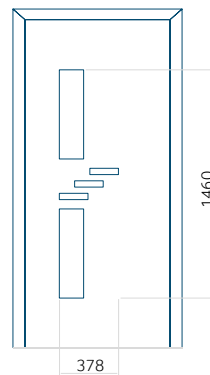

Motif sans cadre INOX