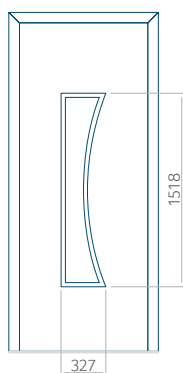

Panneau 18

Motif sans cadre INOX

Motif avec cadre INOX

Dimension minimale du panneau	Dimension maximale du panneau
PVC: 570x1650	PVC: 900x2150
ALU: 570x1650	ALU: 1100x2300
WOOD: 570x1650	WOOD: 840x2240

Panneau 19

Motif avec cadre INOX

Dimension minimale du panneau	Dimension maximale du panneau
PVC: 660x1650	PVC: 900x2150
ALU: 660x1650	ALU: 1100x2300
WOOD: 660x1650	WOOD: 840x2240

Panneau 21

Motif sans cadre INOX

Motif avec cadre INOX

Dimension minimale du panneau	Dimension maximale du panneau
PVC: 570x1650	PVC: 900x2150
ALU: 570x1650	ALU: 1100x2300
WOOD: 570x1650	WOOD: 840x2240

Panneau 22

Motif sans cadre INOX

Motif avec cadre INOX

Dimension minimale du panneau	Dimension maximale du panneau
PVC: 570x1650	PVC: 900x2150
ALU: 570x1650	ALU: 1100x2300
WOOD: 570x1650	WOOD: 840x2240

Panneau 23

Motif sans cadre INOX

Motif avec cadre INOX

Dimension minimale du panneau	Dimension maximale du panneau
PVC: 570x1650	PVC: 900x2150
ALU: 570x1650	ALU: 1100x2300
WOOD: 570x1650	WOOD: 840x2240

Panneau 24