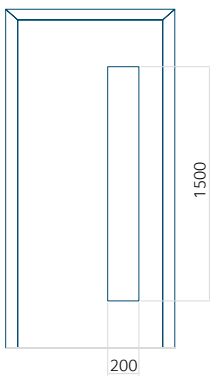

Motif sans cadre INOX