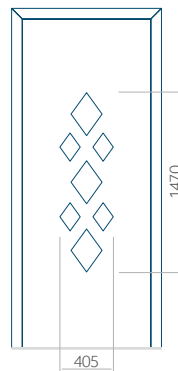

Motif sans cadre INOX