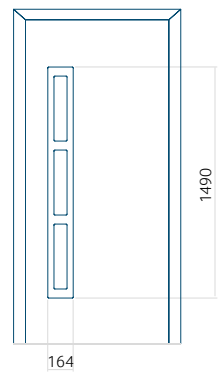

Motif avec cadre INOX

Dimension minimale du panneau	Dimension maximale du panneau
PVC: 370x1650	PVC: 900x2150
ALU: 370x1650	ALU: 1100x2300
WOOD: 370x1650	WOOD: 840x2240

Panneau 118

Motif sans cadre INOX

Motif avec cadre INOX

Dimension minimale du panneau	Dimension maximale du panneau
PVC: 560x1650	PVC: 900x2150
ALU: 560x1650	ALU: 1100x2300
WOOD: 560x1650	WOOD: 840x2240

Panneau 119

Motif sans cadre INOX

Motif avec cadre INOX

Dimension minimale du panneau	Dimension maximale du panneau
PVC: 570x1650	PVC: 900x2150
ALU: 570x1650	ALU: 1100x2300
WOOD: 570x1650	WOOD: 840x2240