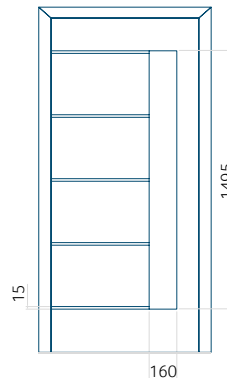

Dessin technique