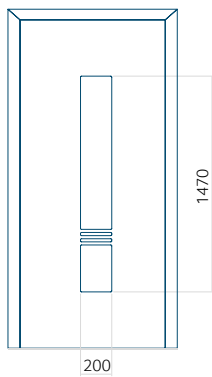

Motif sans cadre INOX

Motif avec cadre INOX

Dimension minimale du panneau	Dimension maximale du panneau
PVC: 570x1650	PVC: 900x2150
ALU: 570x1650	ALU: 1100x2300
WOOD: 570x1650	WOOD: 840x2240

Panneau 117

Motif sans cadre INOX