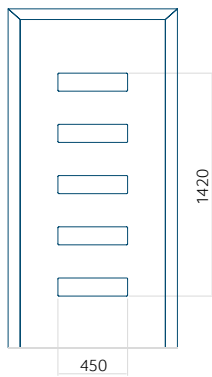

Motif avec cadre INOX

Dimension minimale du panneau	Dimension maximale du panneau
PVC: 300x1650	PVC: 900x2150
ALU: 300x1650	ALU: 1100x2300
WOOD: 300x1650	WOOD: 840x2240

Panneau 113

Motif sans cadre INOX

Motif avec cadre INOX

Dimension minimale du panneau	Dimension maximale du panneau
PVC: 615x1650	PVC: 900x2150
ALU: 615x1650	ALU: 1100x2300
WOOD: 615x1650	WOOD: 840x2240

Panneau 114

Motif sans cadre INOX

Motif avec cadre INOX

Dimension minimale du panneau	Dimension maximale du panneau
PVC: 370x1650	PVC: 900x2150
ALU: 370x1650	ALU: 1100x2300
WOOD: 370x1650	WOOD: 840x2240