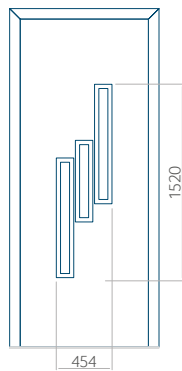

Dimension minimale du panneau	Dimension maximale du panneau
PVC: 590x1650	PVC: 900x2150
ALU: 590x1650	ALU: 1100x2300
WOOD: 590x1650	WOOD: 840x2240

Panneau 06

Motif sans cadre INOX

Motif avec cadre INOX

Dimension minimale du panneau	Dimension maximale du panneau
PVC: 370x1650	PVC: 900x2150
ALU: 370x1650	ALU: 1100x2300
WOOD: 370x1650	WOOD: 840x2240

Dimension minimale du panneau	Dimension maximale du panneau
PVC: 570x1650	PVC: 900x2150
ALU: 570x1650	ALU: 1100x2300
WOOD: 570x1650	WOOD: 840x2240

Panneau 11

Motif sans cadre INOX

Motif avec cadre INOX

Dimension minimale du panneau	Dimension maximale du panneau
PVC: 570x1650	PVC: 900x2150
ALU: 570x1650	ALU: 1100x2300
WOOD: 570x1650	WOOD: 840x2240

Motif avec cadre INOX

Dimension minimale du panneau	Dimension maximale du panneau
PVC: 570x1650	PVC: 900x2150
ALU: 570x1650	ALU: 1100x2300
WOOD: 570x1650	WOOD: 840x2240

Panneau 15

Motif sans cadre INOX

Motif avec cadre INOX

Dimension minimale du panneau

PVC: 570x1650

ALU: 570x1650

WOOD: 570x1650

Dimension maximale du panneau

PVC: 900x2150

ALU: 1100x2300

WOOD: 840x2240