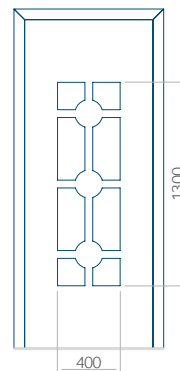

Motif sans cadre INOX

Motif avec cadre INOX

Dimension minimale du panneau	Dimension maximale du panneau
PVC: 570x1650	PVC: 900x2150
ALU: 570x1650	ALU: 1100x2300
WOOD: 570x1650	WOOD: 840x2240

Panneau 102

Motif sans cadre INOX