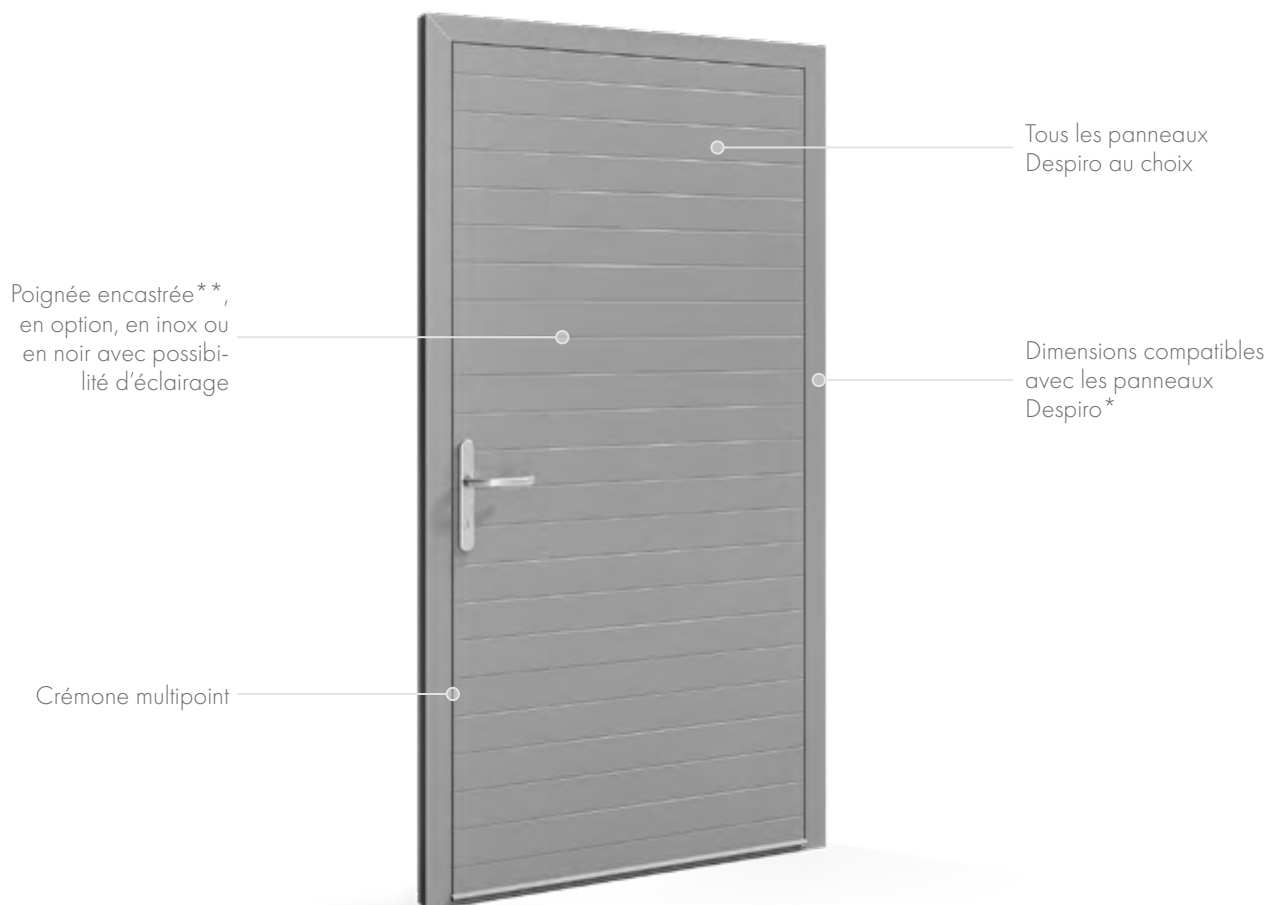

Portes aluminium **MasterLine 8 Despiro**

L'élégance et le minimalisme des portes en aluminium MasterLine 8 Despiro leur permettent de s'intégrer dans les tendances architecturales modernes. Elles sont universelles et s'intègrent parfaitement aux styles traditionnels. Les portes se caractérisent par la tôle d'une grande rigidité. Elles permettent de réaliser des structures en tôle jusqu'à 1500 mm de large et 3000 mm de haut. Elles sont disponibles avec la gamme de panneaux de porte Despiro en constant développement, y compris avec l'option de poignée encastrée. Cet élément peut être éclairé en blanc (avec une couleur froide, chaude ou neutre) ou en bleu.