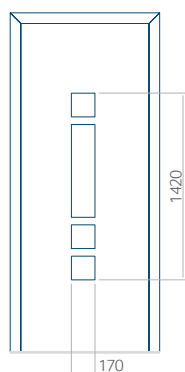

Waterdrop

Panneau 01

Motif sans cadre INOX

Motif avec cadre INOX

Dimension minimale du panneau	Dimension maximale du panneau
PVC: 370x1650	PVC: 900x2150
ALU: 370x1650	ALU: 1100x2300
WOOD: 370x1650	WOOD: 840x2240