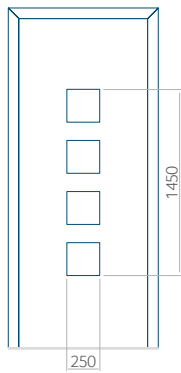

Dimension minimale du panneau	Dimension maximale du panneau
PVC: 570x1650	PVC: 900x2150
ALU: 570x1650	ALU: 1100x2300
WOOD: 570x1650	WOOD: 840x2240

Panneau 22

Motif sans cadre INOX

Motif avec cadre INOX

Dimension minimale du panneau	Dimension maximale du panneau
PVC: 570x1650	PVC: 900x2150
ALU: 570x1650	ALU: 1100x2300
WOOD: 570x1650	WOOD: 840x2240

Panneau 23

Motif sans cadre INOX

Motif avec cadre INOX

Dimension minimale du panneau	Dimension maximale du panneau
PVC: 570x1650	PVC: 900x2150
ALU: 570x1650	ALU: 1100x2300
WOOD: 570x1650	WOOD: 840x2240

Panneau 24

Motif sans cadre INOX

Motif avec cadre INOX

Dimension minimale du panneau	Dimension maximale du panneau
PVC: 590x1650	PVC: 900x2150
ALU: 590x1650	ALU: 1100x2300
WOOD: 590x1650	WOOD: 840x2240

Panneau 25

Motif sans cadre INOX

Motif avec cadre INOX

Dimension minimale du panneau	Dimension maximale du panneau
PVC: 380x1650	PVC: 900x2150
ALU: 380x1650	ALU: 1100x2300
WOOD: 380x1650	WOOD: 840x2240

Panneau 26

Motif sans cadre INOX

Motif avec cadre INOX