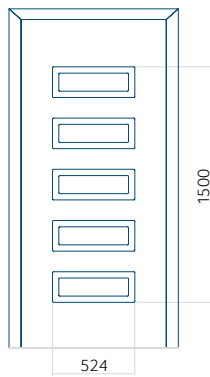

Motif avec cadre INOX

Dimension minimale du panneau	Dimension maximale du panneau
PVC: 300x1650	PVC: 900x2150
ALU: 300x1650	ALU: 1100x2300
WOOD: 300x1650	WOOD: 840x2240

Panneau 113

Motif sans cadre INOX

Motif avec cadre INOX

Dimension minimale du panneau	Dimension maximale du panneau
PVC: 615x1650	PVC: 900x2150
ALU: 615x1650	ALU: 1100x2300
WOOD: 615x1650	WOOD: 840x2240

Panneau 114

Motif sans cadre INOX

Motif avec cadre INOX

Dimension minimale du panneau	Dimension maximale du panneau
PVC: 370x1650	PVC: 900x2150
ALU: 370x1650	ALU: 1100x2300
WOOD: 370x1650	WOOD: 840x2240