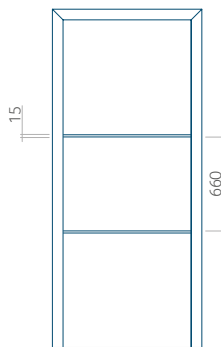

Dimension minimale du panneau	Dimension maximale du panneau
PVC: 570x1650	PVC: 900x2150
ALU: 570x1650	ALU: 1100x2300
WOOD: 570x1650	WOOD: 840x2240

Panneau 104

Motif sans cadre INOX

Motif avec cadre INOX

Dimension minimale du panneau	Dimension maximale du panneau
PVC: 390x1650	PVC: 900x2150
ALU: 390x1650	ALU: 1100x2300
WOOD: 390x1650	WOOD: 840x2240

ALU: 370x1650

WOOD: 370x1650

Dimension maximale du panneau

PVC: 900x2150

ALU: 1100x2300

WOOD: 840x2240

Panneau 107

Motif sans cadre INOX

Motif avec cadre INOX

Dimension minimale du panneau	Dimension maximale du panneau
PVC: 300x1650	PVC: 900x2150
ALU: 300x1650	ALU: 1100x2300
WOOD: 300x1650	WOOD: 840x2240

Panneau 108

Motif sans cadre INOX

Motif avec cadre INOX