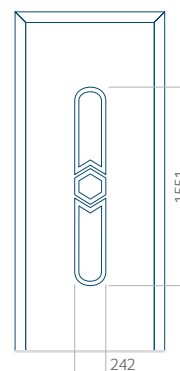

Panneau 02

Motif sans cadre INOX

Motif avec cadre INOX

Dimension minimale du panneau	Dimension maximale du panneau
PVC: 570x1650	PVC: 900x2150
ALU: 570x1650	ALU: 1100x2300
WOOD: 570x1650	WOOD: 840x2240

Panneau 03

Motif avec cadre INOX

Dimension minimale du panneau	Dimension maximale du panneau
PVC: 590x1650	PVC: 900x2150
ALU: 590x1650	ALU: 1100x2300
WOOD: 590x1650	WOOD: 840x2240

Panneau 05

Motif sans cadre INOX

Motif avec cadre INOX

Dimension minimale du panneau	Dimension maximale du panneau
PVC: 590x1650	PVC: 900x2150
ALU: 590x1650	ALU: 1100x2300
WOOD: 590x1650	WOOD: 840x2240

Panneau 06

Motif sans cadre INOX

Motif avec cadre INOX

Dimension minimale du panneau	Dimension maximale du panneau
PVC: 370x1650	PVC: 900x2150
ALU: 370x1650	ALU: 1100x2300
WOOD: 370x1650	WOOD: 840x2240

Panneau 07

Motif sans cadre INOX

Motif avec cadre INOX

Dimension minimale du panneau	Dimension maximale du panneau
PVC: 570x1650	PVC: 900x2150
ALU: 570x1650	ALU: 1100x2300
WOOD: 570x1650	WOOD: 840x2240

Panneau 08