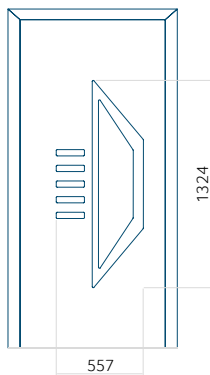

Motif avec cadre INOX

Dimension minimale du panneau	Dimension maximale du panneau
PVC: 650x1650	PVC: 900x2150
ALU: 650x1650	ALU: 1100x2300
WOOD: 650x1650	WOOD: 840x2240