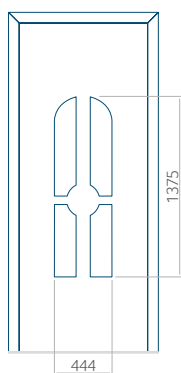

Dimension minimale du panneau	Dimension maximale du panneau
PVC: 570x1650	PVC: 900x2150
ALU: 570x1650	ALU: 1100x2300
WOOD: 570x1650	WOOD: 840x2240

Panneau 22

Motif sans cadre INOX

Motif avec cadre INOX

Dimension minimale du panneau	Dimension maximale du panneau
PVC: 570x1650	PVC: 900x2150
ALU: 570x1650	ALU: 1100x2300
WOOD: 570x1650	WOOD: 840x2240

Panneau 23

Motif sans cadre INOX

Motif avec cadre INOX

Dimension minimale du panneau	Dimension maximale du panneau
PVC: 570x1650	PVC: 900x2150
ALU: 570x1650	ALU: 1100x2300
WOOD: 570x1650	WOOD: 840x2240

Panneau 24

Motif avec cadre INOX

Dimension minimale du panneau	Dimension maximale du panneau
PVC: 380x1650	PVC: 900x2150
ALU: 380x1650	ALU: 1100x2300
WOOD: 380x1650	WOOD: 840x2240

Panneau 26

Motif sans cadre INOX

Motif avec cadre INOX

Dimension minimale du panneau	Dimension maximale du panneau
PVC: 370x1650	PVC: 900x2150
ALU: 370x1650	ALU: 1100x2300
WOOD: 370x1650	WOOD: 840x2240

Panneau 27

Motif sans cadre INOX

Motif avec cadre INOX

Dimension minimale du panneau	Dimension maximale du panneau
PVC: 600x1650	PVC: 900x2150
ALU: 600x1650	ALU: 1100x2300
WOOD: 600x1650	WOOD: 840x2240