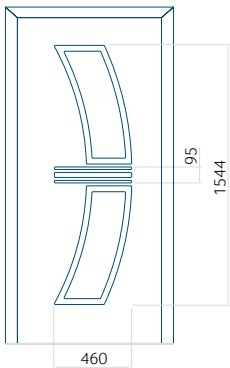

Dessin technique

- Vitre extérieure : VSG 33.1 thermofloat
- Vitre intermédiaire : float sablé
- Vitre intérieure : thermofloat avec intercalaire thermique noir
- Insert encastré INOX

Dimension minimale du panneau	Dimension maximale du panneau
ALU: 700x2000	ALU: 1400x2600