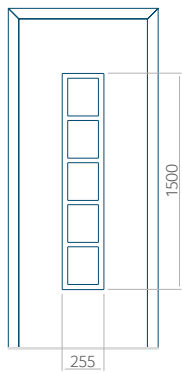

Motif sans cadre INOX