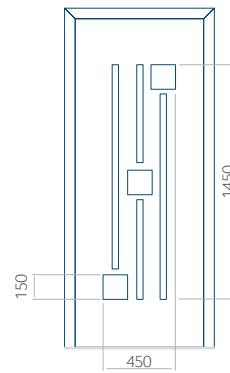

Motif sans cadre INOX

Motif avec cadre INOX

Dimension minimale du panneau	Dimension maximale du panneau
PVC: 370x1650	PVC: 900x2150
ALU: 370x1650	ALU: 1100x2300
WOOD: 370x1650	WOOD: 840x2240

Panneau 70

Motif sans cadre INOX