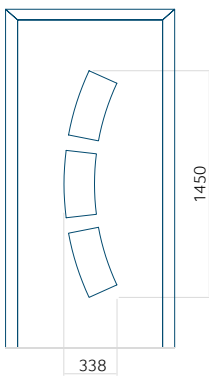

Motif avec cadre INOX

Dimension minimale du panneau	Dimension maximale du panneau
PVC: 370x1650	PVC: 900x2150
ALU: 370x1650	ALU: 1100x2300
WOOD: 370x1650	WOOD: 840x2240

Panneau 118

Motif sans cadre INOX

Motif avec cadre INOX

Dimension minimale du panneau	Dimension maximale du panneau
PVC: 560x1650	PVC: 900x2150
ALU: 560x1650	ALU: 1100x2300
WOOD: 560x1650	WOOD: 840x2240

Panneau 119

Motif sans cadre INOX

Motif avec cadre INOX

Dimension minimale du panneau	Dimension maximale du panneau
PVC: 570x1650	PVC: 900x2150
ALU: 570x1650	ALU: 1100x2300
WOOD: 570x1650	WOOD: 840x2240