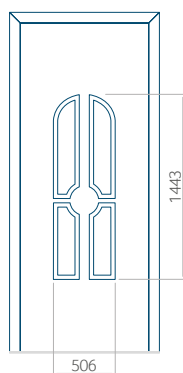

Panneau 23

Motif sans cadre INOX

Motif avec cadre INOX

Dimension minimale du panneau	Dimension maximale du panneau
PVC: 570x1650	PVC: 900x2150
ALU: 570x1650	ALU: 1100x2300
WOOD: 570x1650	WOOD: 840x2240

Panneau 24

Motif avec cadre INOX

Dimension minimale du panneau	Dimension maximale du panneau
PVC: 380x1650	PVC: 900x2150
ALU: 380x1650	ALU: 1100x2300
WOOD: 380x1650	WOOD: 840x2240

Panneau 26

Motif sans cadre INOX

Motif avec cadre INOX

Dimension minimale du panneau	Dimension maximale du panneau
PVC: 370x1650	PVC: 900x2150
ALU: 370x1650	ALU: 1100x2300
WOOD: 370x1650	WOOD: 840x2240

Panneau 27

Motif sans cadre INOX

Motif avec cadre INOX

Dimension minimale du panneau	Dimension maximale du panneau
PVC: 600x1650	PVC: 900x2150
ALU: 600x1650	ALU: 1100x2300
WOOD: 600x1650	WOOD: 840x2240

Panneau 28

Motif sans cadre INOX

Motif avec cadre INOX

Dimension minimale du panneau	Dimension maximale du panneau
PVC: 410x1650	PVC: 900x2150
ALU: 410x1650	ALU: 1100x2300
WOOD: 410x1650	WOOD: 840x2240

Panneau 29