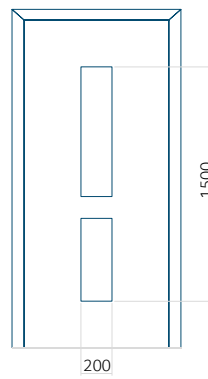

Motif sans cadre INOX