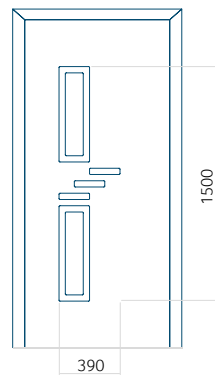

Motif avec cadre INOX