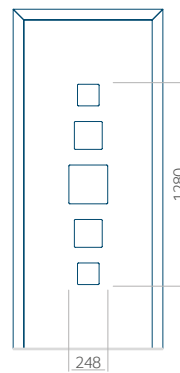

Dimension minimale du panneau	Dimension maximale du panneau
PVC: 570x1650	PVC: 900x2150
ALU: 570x1650	ALU: 1100x2300
WOOD: 570x1650	WOOD: 840x2240

Panneau 104

Motif sans cadre INOX

Motif avec cadre INOX

Dimension minimale du panneau	Dimension maximale du panneau
PVC: 390x1650	PVC: 900x2150
ALU: 390x1650	ALU: 1100x2300
WOOD: 390x1650	WOOD: 840x2240

PVC: 900x2150

ALU: 1100x2300

WOOD: 840x2240

Panneau 106

Motif sans cadre INOX

Motif avec cadre INOX

Dimension minimale du panneau

PVC: 370x1650