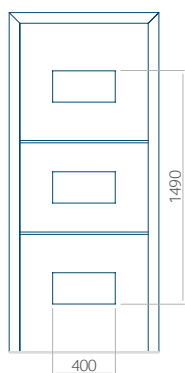

Motif sans cadre INOX