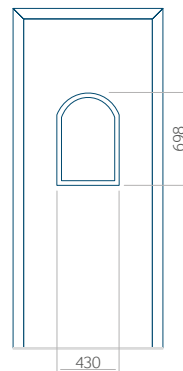

Motif sans cadre INOX

Motif avec cadre INOX

Dimension minimale du panneau	Dimension maximale du panneau
PVC: 570x1750	PVC: 900x2150
ALU: 570x1750	ALU: 1100x2300
WOOD: 570x1750	WOOD: 840x2240

Panneau 20

Motif sans cadre INOX

Motif avec cadre INOX

Dimension minimale du panneau	Dimension maximale du panneau
PVC: 660x1650	PVC: 900x2150
ALU: 660x1650	ALU: 1100x2300
WOOD: 660x1650	WOOD: 840x2240

Panneau 21

Motif sans cadre INOX

Motif avec cadre INOX

Dimension minimale du panneau	Dimension maximale du panneau
PVC: 570x1650	PVC: 900x2150
ALU: 570x1650	ALU: 1100x2300
WOOD: 570x1650	WOOD: 840x2240

Panneau 22

Motif sans cadre INOX

Motif avec cadre INOX

Dimension minimale du panneau	Dimension maximale du panneau
PVC: 570x1650	PVC: 900x2150
ALU: 570x1650	ALU: 1100x2300
WOOD: 570x1650	WOOD: 840x2240

Panneau 23

Motif sans cadre INOX

Motif avec cadre INOX

Dimension minimale du panneau	Dimension maximale du panneau
PVC: 570x1650	PVC: 900x2150
ALU: 570x1650	ALU: 1100x2300
WOOD: 570x1650	WOOD: 840x2240

Panneau 24