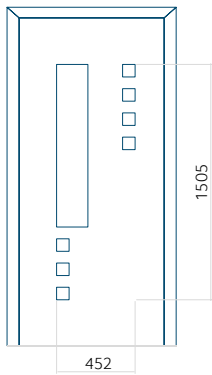

Motif avec cadre INOX

Dimension minimale du panneau	Dimension maximale du panneau
PVC: 570x1650	PVC: 900x2150
ALU: 570x1650	ALU: 1100x2300
WOOD: 570x1650	WOOD: 840x2240

Panneau 133

Motif sans cadre INOX

Motif avec cadre INOX

Dimension minimale du panneau	Dimension maximale du panneau
PVC: 590x1650	PVC: 900x2150
ALU: 590x1650	ALU: 1100x2300
WOOD: 590x1650	WOOD: 840x2240

Panneau 134

Motif sans cadre INOX

Motif avec cadre INOX

Dimension minimale du panneau	Dimension maximale du panneau
PVC: 570x1650	PVC: 900x2150
ALU: 570x1650	ALU: 1100x2300
-	-