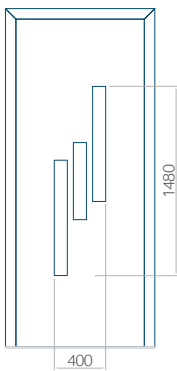

Dimension minimale du panneau	Dimension maximale du panneau
PVC: 570x1650	PVC: 900x2150
ALU: 570x1650	ALU: 1100x2300
WOOD: 570x1650	WOOD: 840x2240

Panneau 11

Motif sans cadre INOX

Motif avec cadre INOX

Dimension minimale du panneau	Dimension maximale du panneau
PVC: 570x1650	PVC: 900x2150
ALU: 570x1650	ALU: 1100x2300
WOOD: 570x1650	WOOD: 840x2240

Motif sans cadre INOX

Motif avec cadre INOX

Dimension minimale du panneau	Dimension maximale du panneau
PVC: 570x1650	PVC: 900x2150
ALU: 570x1650	ALU: 1100x2300
WOOD: 570x1650	WOOD: 840x2240

Panneau 14

Motif sans cadre INOX

Motif avec cadre INOX

Dimension minimale du panneau	Dimension maximale du panneau
PVC: 570x1650	PVC: 900x2150
ALU: 570x1650	ALU: 1100x2300
WOOD: 570x1650	WOOD: 840x2240

Panneau 15

Motif sans cadre INOX

Motif avec cadre INOX

Dimension minimale du panneau

PVC: 570x1650

ALU: 570x1650

WOOD: 570x1650

Dimension maximale du panneau

PVC: 900x2150

ALU: 1100x2300

WOOD: 840x2240