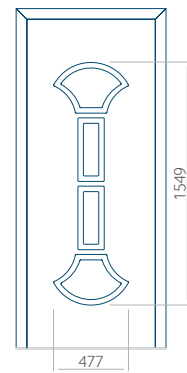

Dimension maximale du panneau

PVC: 900x2150

ALU: 1100x2300

WOOD: 840x2240

Panneau 79

Motif sans cadre INOX

Motif avec cadre INOX

Dimension minimale du panneau	Dimension maximale du panneau
PVC: 570x1650	PVC: 900x2150
ALU: 570x1650	ALU: 1100x2300
WOOD: 570x1650	WOOD: 840x2240

Panneau 80

Motif sans cadre INOX

Motif avec cadre INOX

Dimension minimale du panneau	Dimension maximale du panneau
PVC: 570x1650	PVC: 900x2150
ALU: 570x1650	ALU: 1100x2300
WOOD: 570x1650	WOOD: 840x2240

Panneau 81