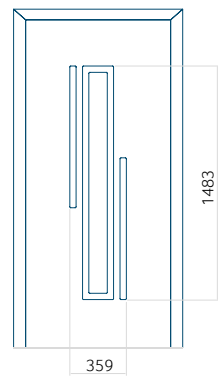

Motif avec cadre INOX