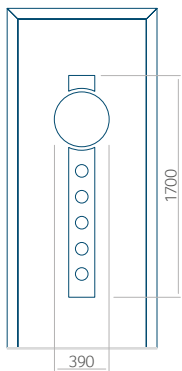

Motif avec cadre INOX

Dimension minimale du panneau	Dimension maximale du panneau
PVC: 400x1650	PVC: 900x2150
ALU: 400x1650	ALU: 1100x2300
WOOD: 400x1650	WOOD: 840x2240

Panneau 61

Motif sans cadre INOX

Motif avec cadre INOX