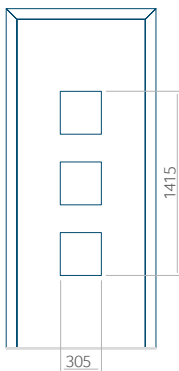

Motif sans cadre INOX

Motif avec cadre INOX

Dimension minimale du panneau	Dimension maximale du panneau
PVC: 590x1650	PVC: 900x2150
ALU: 590x1650	ALU: 1100x2300
WOOD: 590x1650	WOOD: 840x2240

Panneau 50

Motif sans cadre INOX

Motif avec cadre INOX

Dimension minimale du panneau	Dimension maximale du panneau
PVC: 450x1650	PVC: 900x2150
ALU: 450x1650	ALU: 1100x2300
WOOD: 450x1650	WOOD: 840x2240

Panneau 51

Motif sans cadre INOX

Motif avec cadre INOX

Dimension minimale du panneau	Dimension maximale du panneau
PVC: 570x1650	PVC: 900x2150
ALU: 570x1650	ALU: 1100x2300
WOOD: 570x1650	WOOD: 840x2240

Panneau 52

Motif sans cadre INOX

Motif avec cadre INOX

Dimension minimale du panneau	Dimension maximale du panneau
PVC: 620x1650	PVC: 900x2150
ALU: 620x1650	ALU: 1100x2300
WOOD: 620x1650	WOOD: 840x2240