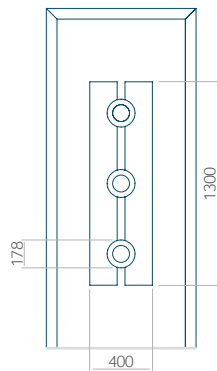

Dimension minimale du panneau	Dimension maximale du panneau
PVC: 570x1650	PVC: 900x2150
ALU: 570x1650	ALU: 1100x2300
WOOD: 570x1650	WOOD: 840x2240

Panneau 104

Motif sans cadre INOX

Motif avec cadre INOX

Dimension minimale du panneau	Dimension maximale du panneau
PVC: 390x1650	PVC: 900x2150
ALU: 390x1650	ALU: 1100x2300
WOOD: 390x1650	WOOD: 840x2240