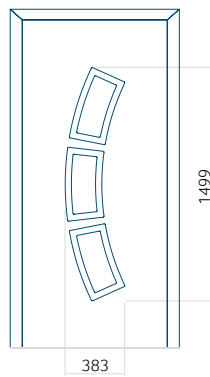

Dimension minimale du panneau	Dimension maximale du panneau
PVC: 560x1650	PVC: 900x2150
ALU: 560x1650	ALU: 1100x2300
WOOD: 560x1650	WOOD: 840x2240

Panneau 119

Motif sans cadre INOX

Motif avec cadre INOX

Dimension minimale du panneau	Dimension maximale du panneau
PVC: 570x1650	PVC: 900x2150
ALU: 570x1650	ALU: 1100x2300
WOOD: 570x1650	WOOD: 840x2240