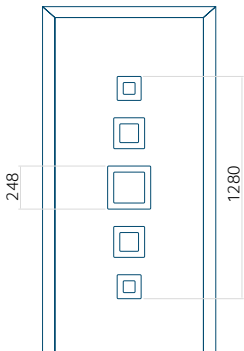

Dessin technique

- Vitre extérieure : VSG 33.1 thermofloat
- Vitre intermédiaire : float sablé
- Vitre intérieure : thermofloat avec intercalaire thermique noir
- Insert encastré INOX

Dimension minimale du panneau

ALU: 550x1900

Dimension maximale du panneau

ALU: 1400x2600