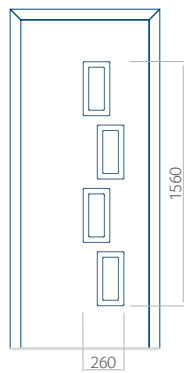

Dimension maximale du panneau

PVC: 900x2150

ALU: 1100x2300

WOOD: 840x2240

Panneau 79

Motif sans cadre INOX

Motif avec cadre INOX

Dimension minimale du panneau	Dimension maximale du panneau
PVC: 570x1650	PVC: 900x2150
ALU: 570x1650	ALU: 1100x2300
WOOD: 570x1650	WOOD: 840x2240