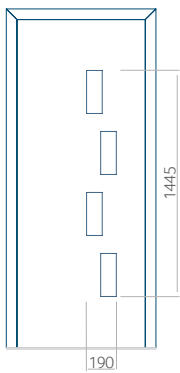

Dimension maximale du panneau

PVC: 900x2150

ALU: 1100x2300

WOOD: 840x2240

Panneau 79

Motif sans cadre INOX

Motif avec cadre INOX

Dimension minimale du panneau	Dimension maximale du panneau
PVC: 570x1650	PVC: 900x2150
ALU: 570x1650	ALU: 1100x2300
WOOD: 570x1650	WOOD: 840x2240