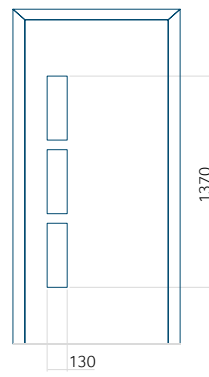

Motif avec cadre INOX

Dimension minimale du panneau	Dimension maximale du panneau
PVC: 370x1650	PVC: 900x2150
ALU: 370x1650	ALU: 1100x2300
WOOD: 370x1650	WOOD: 840x2240

Panneau 118

Motif sans cadre INOX

Motif avec cadre INOX