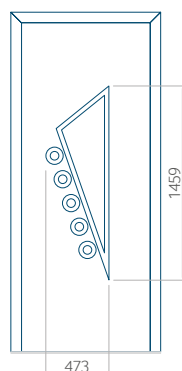

Dimension minimale du panneau	Dimension maximale du panneau
PVC: 590x1650	PVC: 900x2150
ALU: 590x1650	ALU: 1100x2300
WOOD: 590x1650	WOOD: 840x2240

Panneau 06

Motif sans cadre INOX

Motif avec cadre INOX

Dimension minimale du panneau	Dimension maximale du panneau
PVC: 370x1650	PVC: 900x2150
ALU: 370x1650	ALU: 1100x2300
WOOD: 370x1650	WOOD: 840x2240

Dimension minimale du panneau	Dimension maximale du panneau
PVC: 570x1650	PVC: 900x2150
ALU: 570x1650	ALU: 1100x2300
WOOD: 570x1650	WOOD: 840x2240

Panneau 11

Motif sans cadre INOX

Motif avec cadre INOX

Dimension minimale du panneau	Dimension maximale du panneau
PVC: 570x1650	PVC: 900x2150
ALU: 570x1650	ALU: 1100x2300
WOOD: 570x1650	WOOD: 840x2240

PVC: 900x2150

ALU: 1100x2300

WOOD: 840x2240

Panneau 17

Motif sans cadre INOX

Motif avec cadre INOX

Dimension minimale du panneau	Dimension maximale du panneau
PVC: 570x1650	PVC: 900x2150
ALU: 570x1650	ALU: 1100x2300
WOOD: 570x1650	WOOD: 840x2240

Panneau 18

Motif sans cadre INOX

Motif avec cadre INOX

Dimension minimale du panneau	Dimension maximale du panneau
PVC: 570x1650	PVC: 900x2150
ALU: 570x1650	ALU: 1100x2300
WOOD: 570x1650	WOOD: 840x2240

Panneau 19