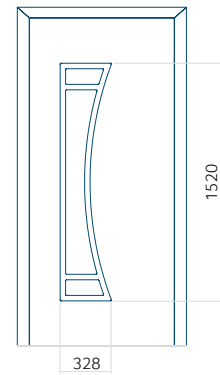

Motif avec cadre INOX

Dimension minimale du panneau	Dimension maximale du panneau
PVC: 600x1650	PVC: 900x2150
ALU: 600x1650	ALU: 1100x2300
WOOD: 600x1650	WOOD: 840x2240

Panneau 138

Motif sans cadre INOX

Motif avec cadre INOX

Dimension minimale du panneau	Dimension maximale du panneau
PVC: 600x1650	PVC: 900x2150
ALU: 600x1650	ALU: 1100x2300
WOOD: 600x1650	WOOD: 840x2240

Panneau 139

Motif sans cadre INOX

Motif avec cadre INOX

Dimension minimale du panneau	Dimension maximale du panneau
PVC: 600x1650	PVC: 900x2150
ALU: 600x1650	ALU: 1100x2300
WOOD: 600x1650	WOOD: 840x2240