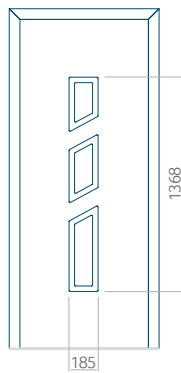

Dimension minimale du panneau	Dimension maximale du panneau
PVC: 570x1650	PVC: 900x2150
ALU: 570x1650	ALU: 1100x2300
WOOD: 570x1650	WOOD: 840x2240

Panneau 89

Motif sans cadre INOX

Motif avec cadre INOX

Dimension minimale du panneau	Dimension maximale du panneau
PVC: 370x1650	PVC: 900x2150
ALU: 370x1650	ALU: 1100x2300
WOOD: 370x1650	WOOD: 840x2240