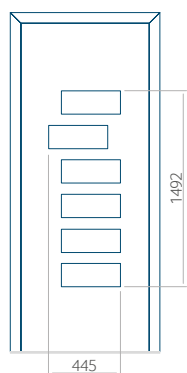

Dimension minimale du panneau	Dimension maximale du panneau
PVC: 570x1650	PVC: 900x2150
ALU: 570x1650	ALU: 1100x2300
WOOD: 570x1650	WOOD: 840x2240

Panneau 22

Motif sans cadre INOX

Motif avec cadre INOX

Dimension minimale du panneau	Dimension maximale du panneau
PVC: 570x1650	PVC: 900x2150
ALU: 570x1650	ALU: 1100x2300
WOOD: 570x1650	WOOD: 840x2240

Dimension minimale du panneau	Dimension maximale du panneau
PVC: 570x1650	PVC: 900x2150
ALU: 570x1650	ALU: 1100x2300
WOOD: 570x1650	WOOD: 840x2240

Panneau 47

Motif sans cadre INOX

Motif avec cadre INOX

Dimension minimale du panneau	Dimension maximale du panneau
PVC: 570x1650	PVC: 900x2150
ALU: 570x1650	ALU: 1100x2300
WOOD: 570x1650	WOOD: 840x2240

Panneau 48

Motif sans cadre INOX

Motif avec cadre INOX

Dimension minimale du panneau	Dimension maximale du panneau
PVC: 640x1650	PVC: 900x2150
ALU: 640x1650	ALU: 1100x2300
WOOD: 640x1650	WOOD: 840x2240

Panneau 49

Motif sans cadre INOX

Motif avec cadre INOX

Dimension minimale du panneau	Dimension maximale du panneau
PVC: 590x1650	PVC: 900x2150
ALU: 590x1650	ALU: 1100x2300
WOOD: 590x1650	WOOD: 840x2240

Panneau 50

Motif sans cadre INOX