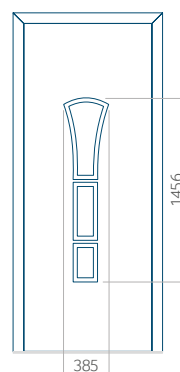

Waterdrop

Panneau 01

Motif sans cadre INOX

Motif avec cadre INOX

Dimension minimale du panneau	Dimension maximale du panneau
PVC: 370x1650	PVC: 900x2150
ALU: 370x1650	ALU: 1100x2300
WOOD: 370x1650	WOOD: 840x2240

Panneau 02

Motif sans cadre INOX

Motif avec cadre INOX

Dimension minimale du panneau	Dimension maximale du panneau
PVC: 570x1650	PVC: 900x2150
ALU: 570x1650	ALU: 1100x2300
WOOD: 570x1650	WOOD: 840x2240

Panneau 03