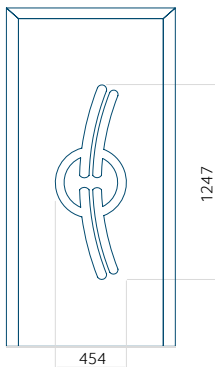

Dimension minimale du panneau	Dimension maximale du panneau
PVC: 590x1650	PVC: 900x2150
ALU: 590x1650	ALU: 1100x2300
WOOD: 590x1650	WOOD: 840x2240

Panneau 06

Motif sans cadre INOX

Motif avec cadre INOX

Dimension minimale du panneau	Dimension maximale du panneau
PVC: 370x1650	PVC: 900x2150
ALU: 370x1650	ALU: 1100x2300
WOOD: 370x1650	WOOD: 840x2240

Panneau 07

Motif sans cadre INOX

Motif avec cadre INOX

Dimension minimale du panneau	Dimension maximale du panneau
PVC: 570x1650	PVC: 900x2150
ALU: 570x1650	ALU: 1100x2300
WOOD: 570x1650	WOOD: 840x2240

Panneau 08

Motif sans cadre INOX

Motif avec cadre INOX

Dimension minimale du panneau	Dimension maximale du panneau
PVC: 570x1650	PVC: 900x2150
ALU: 570x1650	ALU: 1100x2300
WOOD: 570x1650	WOOD: 840x2240

Panneau 09

Motif sans cadre INOX

Motif avec cadre INOX

Dimension minimale du panneau	Dimension maximale du panneau
PVC: 570x1650	PVC: 900x2150
ALU: 570x1650	ALU: 1100x2300
WOOD: 570x1650	WOOD: 840x2240

Panneau 10

Motif sans cadre INOX

Motif avec cadre INOX