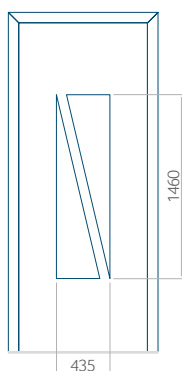

Dimension minimale du panneau	Dimension maximale du panneau
PVC: 570x1650	PVC: 900x2150
ALU: 570x1650	ALU: 1100x2300
WOOD: 570x1650	WOOD: 840x2240

Panneau 32

Motif sans cadre INOX

Motif avec cadre INOX

Dimension minimale du panneau	Dimension maximale du panneau
PVC: 570x1650	PVC: 900x2150
ALU: 570x1650	ALU: 1100x2300
WOOD: 570x1650	WOOD: 840x2240

Motif sans cadre INOX

Motif avec cadre INOX

Dimension minimale du panneau	Dimension maximale du panneau
PVC: 570x1650	PVC: 900x2150
ALU: 570x1650	ALU: 1100x2300
WOOD: 570x1650	WOOD: 840x2240

Panneau 35

Motif sans cadre INOX

Motif avec cadre INOX

Dimension minimale du panneau	Dimension maximale du panneau
PVC: 570x1650	PVC: 900x2150
ALU: 570x1650	ALU: 1100x2300
WOOD: 570x1650	WOOD: 840x2240

Panneau 36

Motif sans cadre INOX

Motif avec cadre INOX

Dimension minimale du panneau	Dimension maximale du panneau
PVC: 570x1650	PVC: 900x2150
ALU: 570x1650	ALU: 1100x2300
WOOD: 570x1650	WOOD: 840x2240

Panneau 37

Motif sans cadre INOX

Motif avec cadre INOX

Dimension minimale du panneau	Dimension maximale du panneau
PVC: 570x1650	PVC: 900x2150
ALU: 570x1650	ALU: 1100x2300
WOOD: 570x1650	WOOD: 840x2240