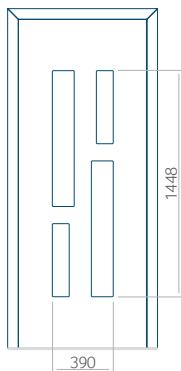

Motif sans cadre INOX