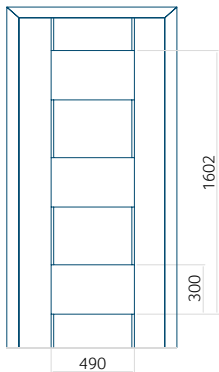

Dessin technique

- Vitre extérieure : VSG 33.1 thermofloat
- Vitre intermédiaire : float sablé
- Vitre intérieure : thermofloat avec intercalaire thermique noir
- Insert encastré INOX

Dimension minimale du panneau	Dimension maximale du panneau
ALU: 720x2000	ALU: 1400x2600