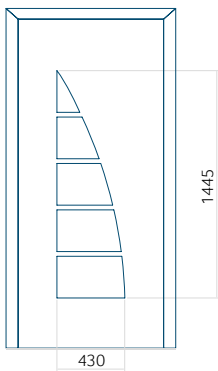

Dimension minimale du panneau	Dimension maximale du panneau
PVC: 570x1650	PVC: 900x2150
ALU: 570x1650	ALU: 1100x2300
WOOD: 570x1650	WOOD: 840x2240

Panneau 52

Motif sans cadre INOX

Motif avec cadre INOX

Dimension minimale du panneau	Dimension maximale du panneau
PVC: 620x1650	PVC: 900x2150
ALU: 620x1650	ALU: 1100x2300
WOOD: 620x1650	WOOD: 840x2240

Motif sans cadre INOX

Motif avec cadre INOX

Dimension minimale du panneau	Dimension maximale du panneau
PVC: 370x1650	PVC: 900x2150
ALU: 370x1650	ALU: 1100x2300
WOOD: 370x1650	WOOD: 840x2240

Panneau 55

Motif sans cadre INOX

Motif avec cadre INOX

Dimension minimale du panneau	Dimension maximale du panneau
PVC: 570x1650	PVC: 900x2150
ALU: 570x1650	ALU: 1100x2300
WOOD: 570x1650	WOOD: 840x2240

Panneau 56

Motif sans cadre INOX

Motif avec cadre INOX

Dimension minimale du panneau	Dimension maximale du panneau
PVC: 600x1650	PVC: 900x2150
ALU: 600x1650	ALU: 1100x2300
WOOD: 600x1650	WOOD: 840x2240

Panneau 57

Motif sans cadre INOX

Motif avec cadre INOX

Dimension minimale du panneau	Dimension maximale du panneau
PVC: 300x1650	PVC: 900x2150
ALU: 300x1650	ALU: 1100x2300
WOOD: 300x1650	WOOD: 840x2240