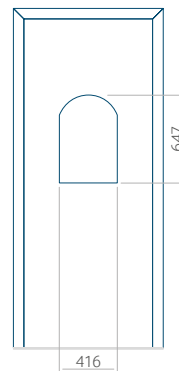

Panneau 18

Motif sans cadre INOX

Motif avec cadre INOX

Dimension minimale du panneau	Dimension maximale du panneau
PVC: 570x1650	PVC: 900x2150
ALU: 570x1650	ALU: 1100x2300
WOOD: 570x1650	WOOD: 840x2240

Panneau 19

Motif sans cadre INOX

Motif avec cadre INOX

Dimension minimale du panneau	Dimension maximale du panneau
PVC: 570x1750	PVC: 900x2150
ALU: 570x1750	ALU: 1100x2300
WOOD: 570x1750	WOOD: 840x2240

Panneau 20

Motif sans cadre INOX

Motif avec cadre INOX

Dimension minimale du panneau	Dimension maximale du panneau
PVC: 660x1650	PVC: 900x2150
ALU: 660x1650	ALU: 1100x2300
WOOD: 660x1650	WOOD: 840x2240

Panneau 21

Motif sans cadre INOX

Motif avec cadre INOX

Dimension minimale du panneau	Dimension maximale du panneau
PVC: 570x1650	PVC: 900x2150
ALU: 570x1650	ALU: 1100x2300
WOOD: 570x1650	WOOD: 840x2240

Panneau 22

Motif sans cadre INOX

Motif avec cadre INOX

Dimension minimale du panneau	Dimension maximale du panneau
PVC: 570x1650	PVC: 900x2150
ALU: 570x1650	ALU: 1100x2300
WOOD: 570x1650	WOOD: 840x2240