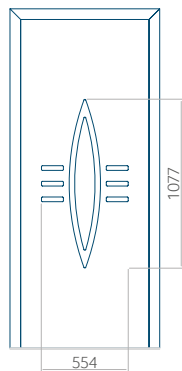

Dimension minimale du panneau	Dimension maximale du panneau
PVC: 370x1650	PVC: 900x2150
ALU: 370x1650	ALU: 1100x2300
WOOD: 370x1650	WOOD: 840x2240

Panneau 94

Motif sans cadre INOX

Motif avec cadre INOX

Dimension minimale du panneau	Dimension maximale du panneau
PVC: 370x1650	PVC: 900x2150
ALU: 370x1650	ALU: 1100x2300
WOOD: 370x1650	WOOD: 840x2240

Panneau 95

Motif sans cadre INOX

Motif avec cadre INOX

Dimension minimale du panneau	Dimension maximale du panneau
PVC: 380x1650	PVC: 900x2150
ALU: 380x1650	ALU: 1100x2300
WOOD: 380x1650	WOOD: 840x2240

Panneau 96

Motif sans cadre INOX

Motif avec cadre INOX

Dimension minimale du panneau	Dimension maximale du panneau
PVC: 570x1650	PVC: 900x2150
ALU: 570x1650	ALU: 1100x2300
WOOD: 570x1650	WOOD: 840x2240

Panneau 97

Motif sans cadre INOX

Motif avec cadre INOX

Dimension minimale du panneau	Dimension maximale du panneau
PVC: 650x1650	PVC: 900x2150
ALU: 650x1650	ALU: 1100x2300
WOOD: 650x1650	WOOD: 840x2240

Panneau 98

Motif sans cadre INOX

Motif avec cadre INOX