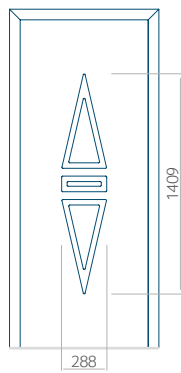

Motif avec cadre INOX

Dimension minimale du panneau	Dimension maximale du panneau
PVC: 570x1650	PVC: 900x2150
ALU: 570x1650	ALU: 1100x2300
WOOD: 570x1650	WOOD: 840x2240

Panneau 103

Motif sans cadre INOX

Motif avec cadre INOX

Dimension minimale du panneau	Dimension maximale du panneau
PVC: 570x1650	PVC: 900x2150
ALU: 570x1650	ALU: 1100x2300
WOOD: 570x1650	WOOD: 840x2240

Panneau 104

Motif sans cadre INOX

Motif avec cadre INOX

Dimension minimale du panneau	Dimension maximale du panneau
PVC: 390x1650	PVC: 900x2150
ALU: 390x1650	ALU: 1100x2300
WOOD: 390x1650	WOOD: 840x2240

Panneau 105

Motif sans cadre INOX

Motif avec cadre INOX

Dimension minimale du panneau

PVC: 570x1650

ALU: 570x1650

WOOD: 570x1650

Dimension maximale du panneau