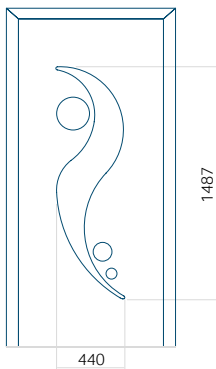

Dimension minimale du panneau	Dimension maximale du panneau
PVC: 590x1650	PVC: 900x2150
ALU: 590x1650	ALU: 1100x2300
WOOD: 590x1650	WOOD: 840x2240

Panneau 06

Motif sans cadre INOX

Motif avec cadre INOX

Dimension minimale du panneau	Dimension maximale du panneau
PVC: 370x1650	PVC: 900x2150
ALU: 370x1650	ALU: 1100x2300
WOOD: 370x1650	WOOD: 840x2240

Motif sans cadre INOX

Motif avec cadre INOX

Dimension minimale du panneau	Dimension maximale du panneau
PVC: 570x1650	PVC: 900x2150
ALU: 570x1650	ALU: 1100x2300
WOOD: 570x1650	WOOD: 840x2240

Panneau 09

Motif sans cadre INOX

Motif avec cadre INOX

Dimension minimale du panneau	Dimension maximale du panneau
PVC: 570x1650	PVC: 900x2150
ALU: 570x1650	ALU: 1100x2300
WOOD: 570x1650	WOOD: 840x2240

Panneau 10

Motif sans cadre INOX

Motif avec cadre INOX

Dimension minimale du panneau	Dimension maximale du panneau
PVC: 570x1650	PVC: 900x2150
ALU: 570x1650	ALU: 1100x2300
WOOD: 570x1650	WOOD: 840x2240

Panneau 11

Motif sans cadre INOX

Motif avec cadre INOX

Dimension minimale du panneau	Dimension maximale du panneau
PVC: 570x1650	PVC: 900x2150
ALU: 570x1650	ALU: 1100x2300
WOOD: 570x1650	WOOD: 840x2240