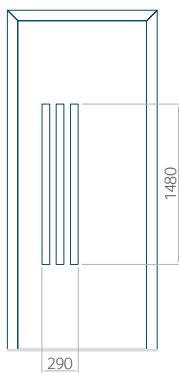

Dimension minimale du panneau	Dimension maximale du panneau
PVC: 570x1650	PVC: 900x2150
ALU: 570x1650	ALU: 1100x2300
WOOD: 570x1650	WOOD: 840x2240

Panneau 22

Motif sans cadre INOX

Motif avec cadre INOX

Dimension minimale du panneau	Dimension maximale du panneau
PVC: 570x1650	PVC: 900x2150
ALU: 570x1650	ALU: 1100x2300
WOOD: 570x1650	WOOD: 840x2240

Dimension minimale du panneau	Dimension maximale du panneau
PVC: 570x1650	PVC: 900x2150
ALU: 570x1650	ALU: 1100x2300
WOOD: 570x1650	WOOD: 840x2240

Panneau 37

Motif sans cadre INOX

Motif avec cadre INOX

Dimension minimale du panneau	Dimension maximale du panneau
PVC: 570x1650	PVC: 900x2150
ALU: 570x1650	ALU: 1100x2300
WOOD: 570x1650	WOOD: 840x2240

Panneau 38

Motif sans cadre INOX

Motif avec cadre INOX

Dimension minimale du panneau	Dimension maximale du panneau
PVC: 570x1650	PVC: 900x2150
ALU: 570x1650	ALU: 1100x2300
WOOD: 570x1650	WOOD: 840x2240

Panneau 39

Motif sans cadre INOX

Motif avec cadre INOX

Dimension minimale du panneau	Dimension maximale du panneau
PVC: 600x1650	PVC: 900x2150
ALU: 600x1650	ALU: 1100x2300
WOOD: 600x1650	WOOD: 840x2240

Panneau 40

Motif sans cadre INOX