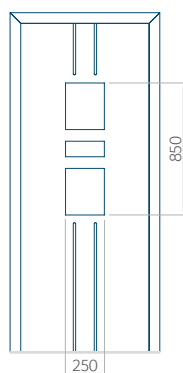

Motif avec cadre INOX

Dimension minimale du panneau	Dimension maximale du panneau
PVC: 570x1650	PVC: 900x2150
ALU: 570x1650	ALU: 1100x2300
WOOD: 570x1650	WOOD: 840x2240

Panneau 93

Motif sans cadre INOX

Motif avec cadre INOX

Dimension minimale du panneau	Dimension maximale du panneau
PVC: 370x1650	PVC: 900x2150
ALU: 370x1650	ALU: 1100x2300
WOOD: 370x1650	WOOD: 840x2240

Panneau 94

Motif sans cadre INOX

Motif avec cadre INOX

Dimension minimale du panneau	Dimension maximale du panneau
PVC: 370x1650	PVC: 900x2150
ALU: 370x1650	ALU: 1100x2300
WOOD: 370x1650	WOOD: 840x2240