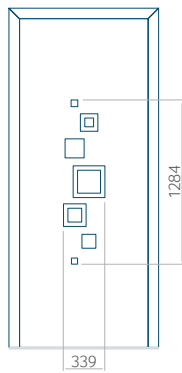

Dimension minimale du panneau	Dimension maximale du panneau
PVC: 370x1650	PVC: 900x2150
ALU: 370x1650	ALU: 1100x2300
WOOD: 370x1650	WOOD: 840x2240

Panneau 27

Motif sans cadre INOX

Motif avec cadre INOX

Dimension minimale du panneau	Dimension maximale du panneau
PVC: 600x1650	PVC: 900x2150
ALU: 600x1650	ALU: 1100x2300
WOOD: 600x1650	WOOD: 840x2240

Motif sans cadre INOX

Motif avec cadre INOX

Dimension minimale du panneau	Dimension maximale du panneau
PVC: 410x1650	PVC: 900x2150
ALU: 410x1650	ALU: 1100x2300
WOOD: 410x1650	WOOD: 840x2240

Panneau 30

Motif sans cadre INOX

Motif avec cadre INOX

Dimension minimale du panneau	Dimension maximale du panneau
PVC: 420x1650	PVC: 900x2150
ALU: 420x1650	ALU: 1100x2300
WOOD: 420x1650	WOOD: 840x2240

Panneau 31

Motif sans cadre INOX

Motif avec cadre INOX

Dimension minimale du panneau	Dimension maximale du panneau
PVC: 570x1650	PVC: 900x2150
ALU: 570x1650	ALU: 1100x2300
WOOD: 570x1650	WOOD: 840x2240

Panneau 32

Motif sans cadre INOX

Motif avec cadre INOX

Dimension minimale du panneau	Dimension maximale du panneau
PVC: 570x1650	PVC: 900x2150
ALU: 570x1650	ALU: 1100x2300
WOOD: 570x1650	WOOD: 840x2240