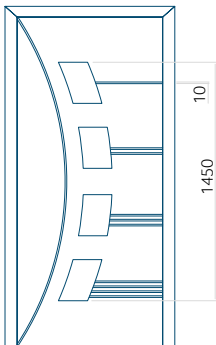

Dessin technique

- Vitre extérieure : VSG 33.1 thermofloat
- Vitre intermédiaire : float sablé avec bandes transparentes
- Vitre intérieure : thermofloat avec intercalaire thermique noir
- Panneau rainuré

Dimension minimale du panneau

ALU: 750x2000

Dimension maximale du panneau

ALU: 1400x2600