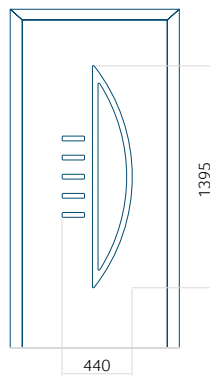

Dimension minimale du panneau	Dimension maximale du panneau
PVC: 600x1650	PVC: 900x2150
ALU: 600x1650	ALU: 1100x2300
WOOD: 600x1650	WOOD: 840x2240

Panneau 139

Motif sans cadre INOX

Motif avec cadre INOX

Dimension minimale du panneau	Dimension maximale du panneau
PVC: 600x1650	PVC: 900x2150
ALU: 600x1650	ALU: 1100x2300
WOOD: 600x1650	WOOD: 840x2240