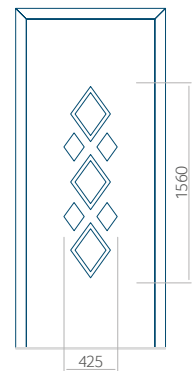

Motif avec cadre INOX