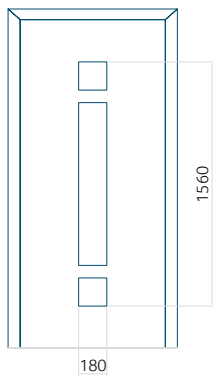

Motif sans cadre INOX