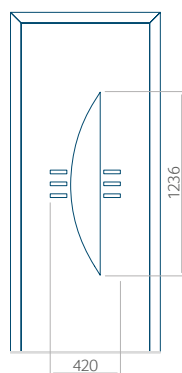

Motif avec cadre INOX

Dimension minimale du panneau	Dimension maximale du panneau
PVC: 600x1650	PVC: 900x2150
ALU: 600x1650	ALU: 1100x2300
WOOD: 600x1650	WOOD: 840x2240

Panneau 46

Motif sans cadre INOX

Motif avec cadre INOX

Dimension minimale du panneau	Dimension maximale du panneau
PVC: 570x1650	PVC: 900x2150
ALU: 570x1650	ALU: 1100x2300
WOOD: 570x1650	WOOD: 840x2240

Panneau 47

Motif sans cadre INOX

Motif avec cadre INOX

Dimension minimale du panneau	Dimension maximale du panneau
PVC: 570x1650	PVC: 900x2150
ALU: 570x1650	ALU: 1100x2300
WOOD: 570x1650	WOOD: 840x2240

Panneau 48

Motif sans cadre INOX

Motif avec cadre INOX

Dimension minimale du panneau	Dimension maximale du panneau
PVC: 640x1650	PVC: 900x2150
ALU: 640x1650	ALU: 1100x2300
WOOD: 640x1650	WOOD: 840x2240

Panneau 49