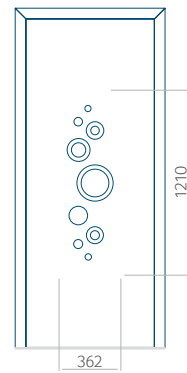

Dimension minimale du panneau	Dimension maximale du panneau
PVC: 570x1650	PVC: 900x2150
ALU: 570x1650	ALU: 1100x2300
WOOD: 570x1650	WOOD: 840x2240

Panneau 22

Motif sans cadre INOX

Motif avec cadre INOX

Dimension minimale du panneau	Dimension maximale du panneau
PVC: 570x1650	PVC: 900x2150
ALU: 570x1650	ALU: 1100x2300
WOOD: 570x1650	WOOD: 840x2240

Motif avec cadre INOX

Dimension minimale du panneau	Dimension maximale du panneau
PVC: 420x1650	PVC: 900x2150
ALU: 420x1650	ALU: 1100x2300
WOOD: 420x1650	WOOD: 840x2240

Panneau 31

Motif sans cadre INOX

Motif avec cadre INOX

Dimension minimale du panneau	Dimension maximale du panneau
PVC: 570x1650	PVC: 900x2150
ALU: 570x1650	ALU: 1100x2300
WOOD: 570x1650	WOOD: 840x2240

Panneau 32

Motif sans cadre INOX

Motif avec cadre INOX

Dimension minimale du panneau	Dimension maximale du panneau
PVC: 570x1650	PVC: 900x2150
ALU: 570x1650	ALU: 1100x2300
WOOD: 570x1650	WOOD: 840x2240

Panneau 33

Motif sans cadre INOX

Motif avec cadre INOX

Dimension minimale du panneau	Dimension maximale du panneau
PVC: 570x1650	PVC: 900x2150
ALU: 570x1650	ALU: 1100x2300
WOOD: 570x1650	WOOD: 840x2240

Panneau 34