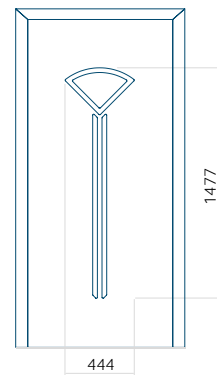

Motif avec cadre INOX