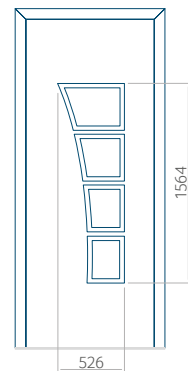

Dimension minimale du panneau	Dimension maximale du panneau
PVC: 570x1650	PVC: 900x2150
ALU: 570x1650	ALU: 1100x2300
WOOD: 570x1650	WOOD: 840x2240

Panneau 22

Motif sans cadre INOX

Motif avec cadre INOX

Dimension minimale du panneau	Dimension maximale du panneau
PVC: 570x1650	PVC: 900x2150
ALU: 570x1650	ALU: 1100x2300
WOOD: 570x1650	WOOD: 840x2240

Panneau 23

Motif sans cadre INOX

Motif avec cadre INOX

Dimension minimale du panneau	Dimension maximale du panneau
PVC: 570x1650	PVC: 900x2150
ALU: 570x1650	ALU: 1100x2300
WOOD: 570x1650	WOOD: 840x2240

Panneau 24

Motif avec cadre INOX

Dimension minimale du panneau	Dimension maximale du panneau
PVC: 450x1650	PVC: 900x2150
ALU: 450x1650	ALU: 1100x2300
WOOD: 450x1650	WOOD: 840x2240

Panneau 51

Motif sans cadre INOX

Motif avec cadre INOX

Dimension minimale du panneau	Dimension maximale du panneau
PVC: 570x1650	PVC: 900x2150
ALU: 570x1650	ALU: 1100x2300
WOOD: 570x1650	WOOD: 840x2240

Panneau 52

Motif sans cadre INOX

Motif avec cadre INOX

Dimension minimale du panneau	Dimension maximale du panneau
PVC: 620x1650	PVC: 900x2150
ALU: 620x1650	ALU: 1100x2300
WOOD: 620x1650	WOOD: 840x2240