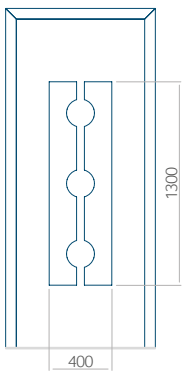

Motif avec cadre INOX

Dimension minimale du panneau	Dimension maximale du panneau
PVC: 570x1650	PVC: 900x2150
ALU: 570x1650	ALU: 1100x2300
WOOD: 570x1650	WOOD: 840x2240

Panneau 103

Motif sans cadre INOX

Motif avec cadre INOX

Dimension minimale du panneau	Dimension maximale du panneau
PVC: 570x1650	PVC: 900x2150
ALU: 570x1650	ALU: 1100x2300
WOOD: 570x1650	WOOD: 840x2240

Panneau 104

Motif sans cadre INOX

Motif avec cadre INOX

Dimension minimale du panneau	Dimension maximale du panneau
PVC: 390x1650	PVC: 900x2150
ALU: 390x1650	ALU: 1100x2300
WOOD: 390x1650	WOOD: 840x2240