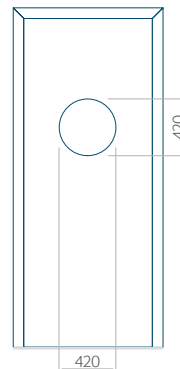

Dimension minimale du panneau	Dimension maximale du panneau
PVC: 590x1650	PVC: 900x2150
ALU: 590x1650	ALU: 1100x2300
WOOD: 590x1650	WOOD: 840x2240

Panneau 06

Motif sans cadre INOX

Motif avec cadre INOX

Dimension minimale du panneau	Dimension maximale du panneau
PVC: 370x1650	PVC: 900x2150
ALU: 370x1650	ALU: 1100x2300
WOOD: 370x1650	WOOD: 840x2240

Motif sans cadre INOX

Motif avec cadre INOX

Dimension minimale du panneau	Dimension maximale du panneau
PVC: 570x1650	PVC: 900x2150
ALU: 570x1650	ALU: 1100x2300
WOOD: 570x1650	WOOD: 840x2240

Panneau 09

Motif sans cadre INOX

Motif avec cadre INOX

Dimension minimale du panneau	Dimension maximale du panneau
PVC: 570x1650	PVC: 900x2150
ALU: 570x1650	ALU: 1100x2300
WOOD: 570x1650	WOOD: 840x2240

Panneau 10

Motif sans cadre INOX

Motif avec cadre INOX

Dimension minimale du panneau	Dimension maximale du panneau
PVC: 570x1650	PVC: 900x2150
ALU: 570x1650	ALU: 1100x2300
WOOD: 570x1650	WOOD: 840x2240

Panneau 11

Motif sans cadre INOX

Motif avec cadre INOX

Dimension minimale du panneau	Dimension maximale du panneau
PVC: 570x1650	PVC: 900x2150
ALU: 570x1650	ALU: 1100x2300
WOOD: 570x1650	WOOD: 840x2240