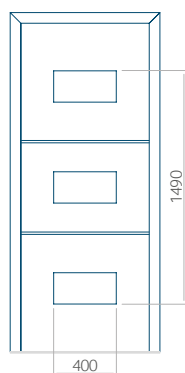

Dimension minimale du panneau	Dimension maximale du panneau
PVC: 370x1650	PVC: 900x2150
ALU: 370x1650	ALU: 1100x2300
WOOD: 370x1650	WOOD: 840x2240

Panneau 99

Motif sans cadre INOX

Motif avec cadre INOX

Dimension minimale du panneau	Dimension maximale du panneau
PVC: 570x1650	PVC: 900x2150
ALU: 570x1650	ALU: 1100x2300
-	-

Panneau 100

Motif sans cadre INOX

Motif avec cadre INOX

Dimension minimale du panneau	Dimension maximale du panneau
PVC: 570x1650	PVC: 900x2150
ALU: 570x1650	ALU: 1100x2300
WOOD: 570x1650	WOOD: 840x2240

Panneau 101