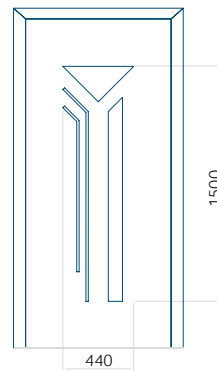

Motif avec cadre INOX

Dimension minimale du panneau	Dimension maximale du panneau
PVC: 400x1650	PVC: 900x2150
ALU: 400x1650	ALU: 1100x2300
WOOD: 400x1650	WOOD: 840x2240

Panneau 61

Motif sans cadre INOX

Motif avec cadre INOX

Dimension minimale du panneau	Dimension maximale du panneau
PVC: 570x1750	PVC: 900x2150
ALU: 570x1750	ALU: 1100x2300
WOOD: 570x1750	WOOD: 840x2240

Panneau 62

Motif sans cadre INOX

Motif avec cadre INOX

Dimension minimale du panneau	Dimension maximale du panneau
PVC: 570x1650	PVC: 900x2150
ALU: 570x1650	ALU: 1100x2300
-	-