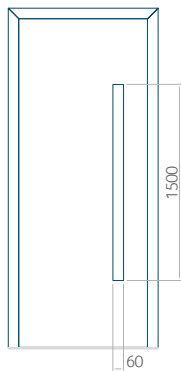

Motif avec cadre INOX

Dimension minimale du panneau	Dimension maximale du panneau
PVC: 380x1650	PVC: 900x2150
ALU: 380x1650	ALU: 1100x2300
WOOD: 380x1650	WOOD: 840x2240

Panneau 26

Motif sans cadre INOX

Motif avec cadre INOX

Dimension minimale du panneau	Dimension maximale du panneau
PVC: 370x1650	PVC: 900x2150
ALU: 370x1650	ALU: 1100x2300
WOOD: 370x1650	WOOD: 840x2240

Panneau 27

Motif sans cadre INOX

Motif avec cadre INOX

Dimension minimale du panneau	Dimension maximale du panneau
PVC: 600x1650	PVC: 900x2150
ALU: 600x1650	ALU: 1100x2300
WOOD: 600x1650	WOOD: 840x2240

Panneau 28

Motif sans cadre INOX

Motif avec cadre INOX

Dimension minimale du panneau	Dimension maximale du panneau
PVC: 410x1650	PVC: 900x2150
ALU: 410x1650	ALU: 1100x2300
WOOD: 410x1650	WOOD: 840x2240

Panneau 29

Motif sans cadre INOX

Motif avec cadre INOX

Dimension minimale du panneau	Dimension maximale du panneau
PVC: 410x1650	PVC: 900x2150
ALU: 410x1650	ALU: 1100x2300
WOOD: 410x1650	WOOD: 840x2240

Panneau 30

Motif sans cadre INOX