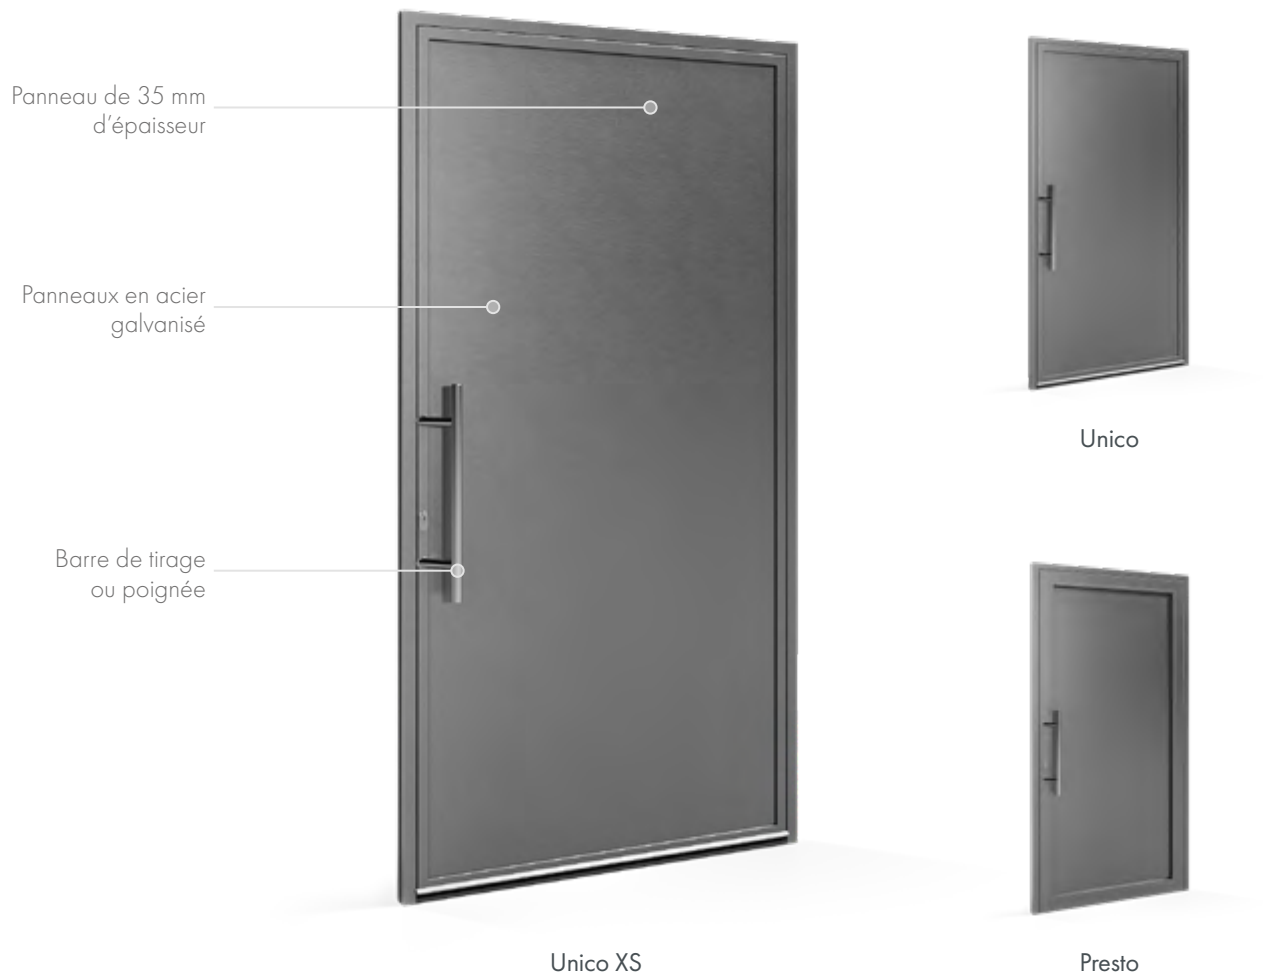

Portes **en acier**

Les portes en acier sont basées sur des profilés qui sont également utilisés dans les systèmes de fenêtres. Elles allient un design remarquable à une résistance supérieure à la moyenne. L'isolation est assurée par un remplissage en mousse de polystyrène XPS ou en OSB à haute résistance. Les panneaux en acier galvanisé s'intègrent parfaitement dans le style minimaliste de l'architecture contemporaine.