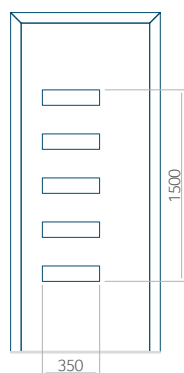

PVC: 900x2150

ALU: 1100x2300

WOOD: 840x2240

Panneau 17

Motif sans cadre INOX

Motif avec cadre INOX

Dimension minimale du panneau	Dimension maximale du panneau
PVC: 570x1650	PVC: 900x2150
ALU: 570x1650	ALU: 1100x2300
WOOD: 570x1650	WOOD: 840x2240

Motif sans cadre INOX

Motif avec cadre INOX

Dimension minimale du panneau	Dimension maximale du panneau
PVC: 570x1750	PVC: 900x2150
ALU: 570x1750	ALU: 1100x2300
WOOD: 570x1750	WOOD: 840x2240

Panneau 20

Motif sans cadre INOX

Motif avec cadre INOX

Dimension minimale du panneau	Dimension maximale du panneau
PVC: 660x1650	PVC: 900x2150
ALU: 660x1650	ALU: 1100x2300
WOOD: 660x1650	WOOD: 840x2240

Panneau 21

Motif sans cadre INOX

Motif avec cadre INOX

Dimension minimale du panneau	Dimension maximale du panneau
PVC: 570x1650	PVC: 900x2150
ALU: 570x1650	ALU: 1100x2300
WOOD: 570x1650	WOOD: 840x2240

Panneau 22

Motif sans cadre INOX

Motif avec cadre INOX

Dimension minimale du panneau	Dimension maximale du panneau
PVC: 570x1650	PVC: 900x2150
ALU: 570x1650	ALU: 1100x2300
WOOD: 570x1650	WOOD: 840x2240