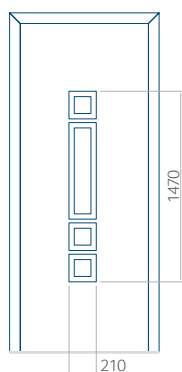

Waterdrop

Panneau 01

Motif sans cadre INOX

Motif avec cadre INOX

Dimension minimale du panneau	Dimension maximale du panneau
PVC: 370x1650	PVC: 900x2150
ALU: 370x1650	ALU: 1100x2300
WOOD: 370x1650	WOOD: 840x2240