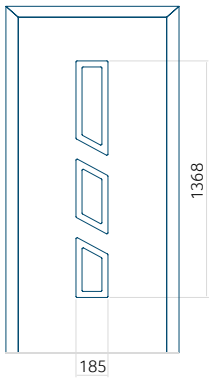

Dessin technique

- Vitre extérieure : VSG 33.1 thermofloat
- Vitre intermédiaire : float sablé
- Vitre intérieure : thermofloat avec intercalaire thermique noir
- Insert encastré INOX

Dimension minimale du panneau	Dimension maximale du panneau
ALU: 550x1900	ALU: 1400x2600