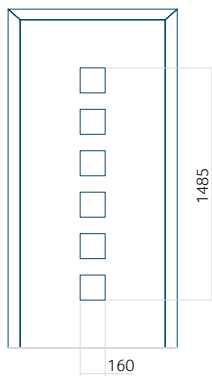

Motif sans cadre INOX