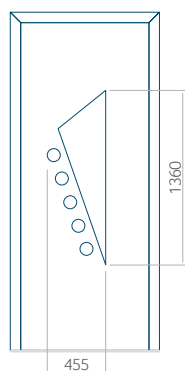

Motif avec cadre INOX

Dimension minimale du panneau	Dimension maximale du panneau
PVC: 570x1650	PVC: 900x2150
ALU: 570x1650	ALU: 1100x2300
WOOD: 570x1650	WOOD: 840x2240

Panneau 10

Motif sans cadre INOX

Motif avec cadre INOX

Dimension minimale du panneau	Dimension maximale du panneau
PVC: 570x1650	PVC: 900x2150
ALU: 570x1650	ALU: 1100x2300
WOOD: 570x1650	WOOD: 840x2240

Panneau 11

Motif sans cadre INOX

Motif avec cadre INOX

Dimension minimale du panneau	Dimension maximale du panneau
PVC: 570x1650	PVC: 900x2150
ALU: 570x1650	ALU: 1100x2300
WOOD: 570x1650	WOOD: 840x2240

PVC: 900x2150

ALU: 1100x2300

WOOD: 840x2240

Panneau 17

Motif sans cadre INOX

Motif avec cadre INOX

Dimension minimale du panneau	Dimension maximale du panneau
PVC: 570x1650	PVC: 900x2150
ALU: 570x1650	ALU: 1100x2300
WOOD: 570x1650	WOOD: 840x2240

Panneau 18

Motif sans cadre INOX

Motif avec cadre INOX

Dimension minimale du panneau	Dimension maximale du panneau
PVC: 570x1650	PVC: 900x2150
ALU: 570x1650	ALU: 1100x2300
WOOD: 570x1650	WOOD: 840x2240

Panneau 19