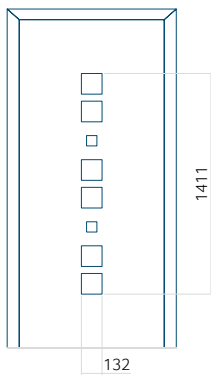

Motif avec cadre INOX

Dimension minimale du panneau	Dimension maximale du panneau
PVC: 600x1650	PVC: 900x2150
ALU: 600x1650	ALU: 1100x2300
WOOD: 600x1650	WOOD: 840x2240

Panneau 123

Motif sans cadre INOX

Motif avec cadre INOX

Dimension minimale du panneau	Dimension maximale du panneau
PVC: 370x1650	PVC: 900x2150
ALU: 370x1650	ALU: 1100x2300
WOOD: 370x1650	WOOD: 840x2240

Panneau 124

Motif sans cadre INOX

Motif avec cadre INOX

Dimension minimale du panneau	Dimension maximale du panneau
PVC: 600x1650	PVC: 900x2150
ALU: 600x1650	ALU: 1100x2300
WOOD: 600x1650	WOOD: 840x2240