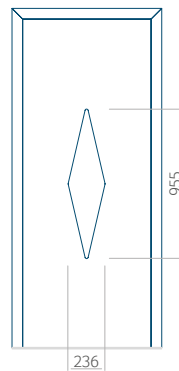

Motif avec cadre INOX

Dimension minimale du panneau	Dimension maximale du panneau
PVC: 570x1650	PVC: 900x2150
ALU: 570x1650	ALU: 1100x2300
WOOD: 570x1650	WOOD: 840x2240

Panneau 103

Motif sans cadre INOX

Motif avec cadre INOX

Dimension minimale du panneau	Dimension maximale du panneau
PVC: 570x1650	PVC: 900x2150
ALU: 570x1650	ALU: 1100x2300
WOOD: 570x1650	WOOD: 840x2240

Panneau 104

Motif sans cadre INOX

Motif avec cadre INOX

Dimension minimale du panneau	Dimension maximale du panneau
PVC: 390x1650	PVC: 900x2150
ALU: 390x1650	ALU: 1100x2300
WOOD: 390x1650	WOOD: 840x2240