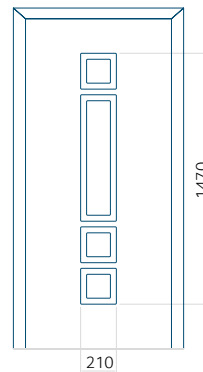

Dessin technique