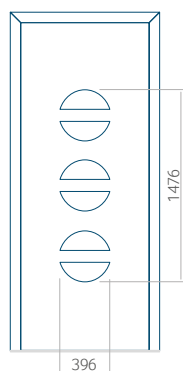

Motif sans cadre INOX