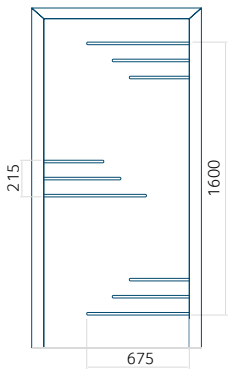

Dessin technique

- Insert encastré INOX

Dimension minimale du panneau	Dimension maximale du panneau
ALU: 801x1900	ALU: 1400x2600