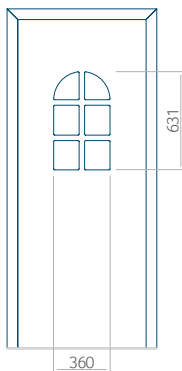

Motif sans cadre INOX