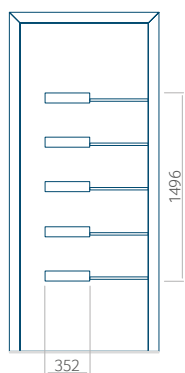

Motif sans cadre INOX

Motif avec cadre INOX

Dimension minimale du panneau	Dimension maximale du panneau
PVC: 570x1650	PVC: 900x2150
ALU: 570x1650	ALU: 1100x2300
WOOD: 570x1650	WOOD: 840x2240

Panneau 45

Motif sans cadre INOX