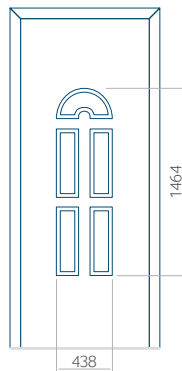

Motif sans cadre INOX

Motif avec cadre INOX

Dimension minimale du panneau	Dimension maximale du panneau
PVC: 570x1750	PVC: 900x2150
ALU: 570x1750	ALU: 1100x2300
WOOD: 570x1750	WOOD: 840x2240

Panneau 20

Motif sans cadre INOX

Motif avec cadre INOX

Dimension minimale du panneau	Dimension maximale du panneau
PVC: 660x1650	PVC: 900x2150
ALU: 660x1650	ALU: 1100x2300
WOOD: 660x1650	WOOD: 840x2240

Panneau 21

Motif sans cadre INOX

Motif avec cadre INOX

Dimension minimale du panneau	Dimension maximale du panneau
PVC: 570x1650	PVC: 900x2150
ALU: 570x1650	ALU: 1100x2300
WOOD: 570x1650	WOOD: 840x2240

Panneau 22

Motif sans cadre INOX

Motif avec cadre INOX

Dimension minimale du panneau	Dimension maximale du panneau
PVC: 570x1650	PVC: 900x2150
ALU: 570x1650	ALU: 1100x2300
WOOD: 570x1650	WOOD: 840x2240