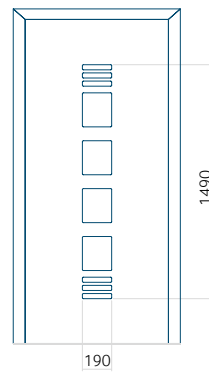

Motif avec cadre INOX

Dimension minimale du panneau	Dimension maximale du panneau
PVC: 300x1650	PVC: 900x2150
ALU: 300x1650	ALU: 1100x2300
WOOD: 300x1650	WOOD: 840x2240

Panneau 113

Motif sans cadre INOX

Motif avec cadre INOX

Dimension minimale du panneau	Dimension maximale du panneau
PVC: 615x1650	PVC: 900x2150
ALU: 615x1650	ALU: 1100x2300
WOOD: 615x1650	WOOD: 840x2240

Panneau 114

Motif sans cadre INOX

Motif avec cadre INOX

Dimension minimale du panneau	Dimension maximale du panneau
PVC: 370x1650	PVC: 900x2150
ALU: 370x1650	ALU: 1100x2300
WOOD: 370x1650	WOOD: 840x2240