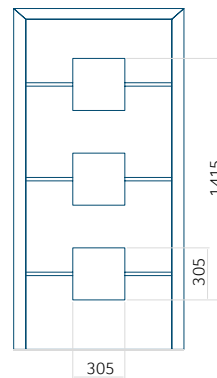

Dessin technique