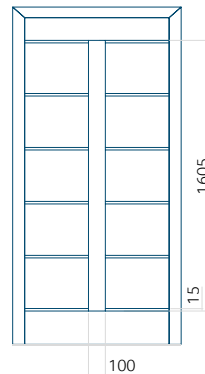

Dessin technique