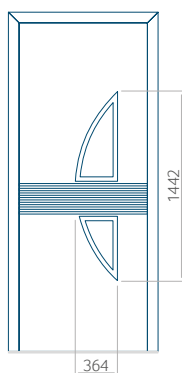

Dimension minimale du panneau	Dimension maximale du panneau
PVC: 570x1650	PVC: 900x2150
ALU: 570x1650	ALU: 1100x2300
WOOD: 570x1650	WOOD: 840x2240

Panneau 52

Motif sans cadre INOX

Motif avec cadre INOX

Dimension minimale du panneau	Dimension maximale du panneau
PVC: 620x1650	PVC: 900x2150
ALU: 620x1650	ALU: 1100x2300
WOOD: 620x1650	WOOD: 840x2240

Dimension minimale du panneau	Dimension maximale du panneau
PVC: 600x1650	PVC: 900x2150
ALU: 600x1650	ALU: 1100x2300
WOOD: 600x1650	WOOD: 840x2240

Panneau 57

Motif sans cadre INOX

Motif avec cadre INOX

Dimension minimale du panneau	Dimension maximale du panneau
PVC: 300x1650	PVC: 900x2150
ALU: 300x1650	ALU: 1100x2300
WOOD: 300x1650	WOOD: 840x2240

Panneau 58

Motif sans cadre INOX

Motif avec cadre INOX

Dimension minimale du panneau	Dimension maximale du panneau
PVC: 300x1650	PVC: 900x2150
ALU: 300x1650	ALU: 1100x2300
WOOD: 300x1650	WOOD: 840x2240

Panneau 59

Motif sans cadre INOX

Motif avec cadre INOX

Dimension minimale du panneau	Dimension maximale du panneau
PVC: 570x1650	PVC: 900x2150
ALU: 570x1650	ALU: 1100x2300
WOOD: 570x1650	WOOD: 840x2240

Panneau 60

Motif sans cadre INOX