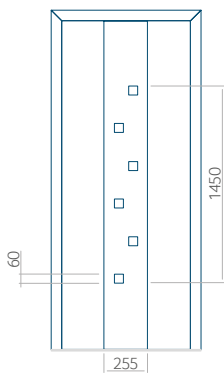

Motif avec cadre INOX

Dimension minimale du panneau	Dimension maximale du panneau
PVC: 570x1650	PVC: 900x2150
ALU: 570x1650	ALU: 1100x2300
WOOD: 570x1650	WOOD: 840x2240

Panneau 71

Motif sans cadre INOX

Motif avec cadre INOX

Dimension minimale du panneau	Dimension maximale du panneau
PVC: 370x1650	PVC: 900x2150
ALU: 370x1650	ALU: 1100x2300
WOOD: 370x1650	WOOD: 840x2240

Panneau 72

Motif sans cadre INOX

Motif avec cadre INOX

Dimension minimale du panneau	Dimension maximale du panneau
PVC: 300x1650	PVC: 900x2150
ALU: 300x1650	ALU: 1100x2300
WOOD: 300x1650	WOOD: 840x2240