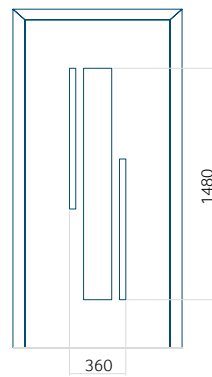

Motif sans cadre INOX