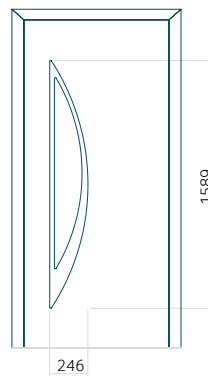

Motif sans cadre INOX