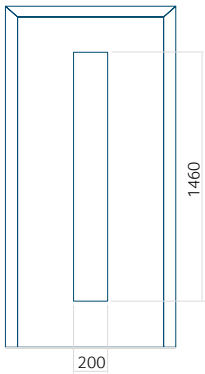

Dessin technique

- Vitre extérieure : VSG 33.1 thermofloat
- Vitre intermédiaire : float sablé avec bandes transparentes
- Vitre intérieure : thermofloat avec intercalaire thermique noir

Dimension minimale du panneau	Dimension maximale du panneau
ALU: 500x1900	ALU: 1400x2600