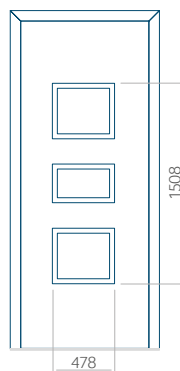

Motif avec cadre INOX

Dimension minimale du panneau	Dimension maximale du panneau
PVC: 590x1650	PVC: 900x2150
ALU: 590x1650	ALU: 1100x2300
WOOD: 590x1650	WOOD: 840x2240

Panneau 05

Motif sans cadre INOX

Motif avec cadre INOX

Dimension minimale du panneau	Dimension maximale du panneau
PVC: 590x1650	PVC: 900x2150
ALU: 590x1650	ALU: 1100x2300
WOOD: 590x1650	WOOD: 840x2240

Panneau 06

Motif sans cadre INOX

Motif avec cadre INOX

Dimension minimale du panneau	Dimension maximale du panneau
PVC: 370x1650	PVC: 900x2150
ALU: 370x1650	ALU: 1100x2300
WOOD: 370x1650	WOOD: 840x2240

Panneau 07

Motif sans cadre INOX

Motif avec cadre INOX

Dimension minimale du panneau	Dimension maximale du panneau
PVC: 570x1650	PVC: 900x2150
ALU: 570x1650	ALU: 1100x2300
WOOD: 570x1650	WOOD: 840x2240

Panneau 08