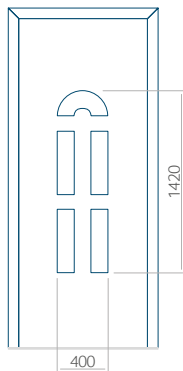

Motif sans cadre INOX

Motif avec cadre INOX

Dimension minimale du panneau	Dimension maximale du panneau
PVC: 570x1750	PVC: 900x2150
ALU: 570x1750	ALU: 1100x2300
WOOD: 570x1750	WOOD: 840x2240

Panneau 20

Motif sans cadre INOX

Motif avec cadre INOX

Dimension minimale du panneau	Dimension maximale du panneau
PVC: 660x1650	PVC: 900x2150
ALU: 660x1650	ALU: 1100x2300
WOOD: 660x1650	WOOD: 840x2240

Panneau 21

Motif sans cadre INOX

Motif avec cadre INOX

Dimension minimale du panneau	Dimension maximale du panneau
PVC: 570x1650	PVC: 900x2150
ALU: 570x1650	ALU: 1100x2300
WOOD: 570x1650	WOOD: 840x2240

Panneau 22

Motif sans cadre INOX

Motif avec cadre INOX

Dimension minimale du panneau	Dimension maximale du panneau
PVC: 570x1650	PVC: 900x2150
ALU: 570x1650	ALU: 1100x2300
WOOD: 570x1650	WOOD: 840x2240