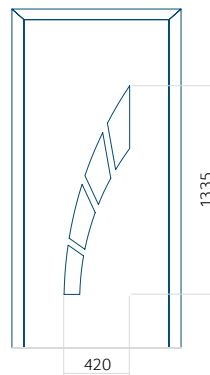

Motif avec cadre INOX

Dimension minimale du panneau	Dimension maximale du panneau
PVC: 600x1650	PVC: 900x2150
ALU: 600x1650	ALU: 1100x2300
WOOD: 600x1650	WOOD: 840x2240

Panneau 123

Motif sans cadre INOX

Motif avec cadre INOX

Dimension minimale du panneau	Dimension maximale du panneau
PVC: 370x1650	PVC: 900x2150
ALU: 370x1650	ALU: 1100x2300
WOOD: 370x1650	WOOD: 840x2240

Panneau 124

Motif sans cadre INOX

Motif avec cadre INOX

Dimension minimale du panneau	Dimension maximale du panneau
PVC: 600x1650	PVC: 900x2150
ALU: 600x1650	ALU: 1100x2300
WOOD: 600x1650	WOOD: 840x2240