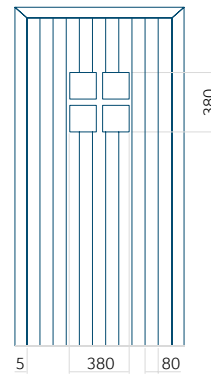

Motif sans cadre INOX