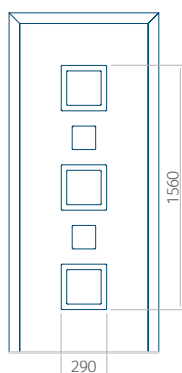

Motif avec cadre INOX

Dimension minimale du panneau	Dimension maximale du panneau
PVC: 380x1650	PVC: 900x2150
ALU: 380x1650	ALU: 1100x2300
WOOD: 380x1650	WOOD: 840x2240