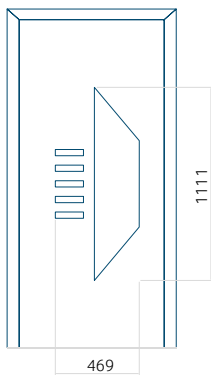

Motif sans cadre INOX