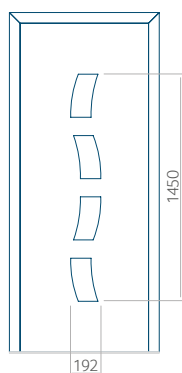

Motif sans cadre INOX