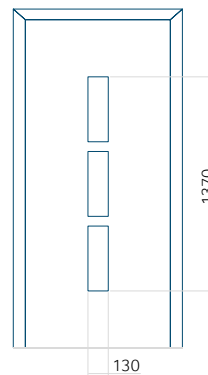

Motif avec cadre INOX

Dimension minimale du panneau	Dimension maximale du panneau
PVC: 570x1650	PVC: 900x2150
ALU: 570x1650	ALU: 1100x2300
WOOD: 570x1650	WOOD: 840x2240

Panneau 128

Motif sans cadre INOX

Motif avec cadre INOX