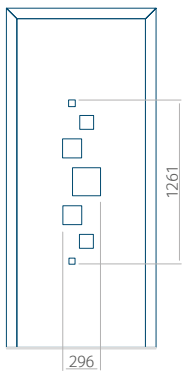

Motif sans cadre INOX

Motif avec cadre INOX

Dimension minimale du panneau	Dimension maximale du panneau
PVC: 410x1650	PVC: 900x2150
ALU: 410x1650	ALU: 1100x2300
WOOD: 410x1650	WOOD: 840x2240

Panneau 30

Motif sans cadre INOX

Motif avec cadre INOX

Dimension minimale du panneau	Dimension maximale du panneau
PVC: 420x1650	PVC: 900x2150
ALU: 420x1650	ALU: 1100x2300
WOOD: 420x1650	WOOD: 840x2240

Panneau 31

Motif sans cadre INOX

Motif avec cadre INOX

Dimension minimale du panneau	Dimension maximale du panneau
PVC: 570x1650	PVC: 900x2150
ALU: 570x1650	ALU: 1100x2300
WOOD: 570x1650	WOOD: 840x2240

Panneau 32

Motif sans cadre INOX

Motif avec cadre INOX

Dimension minimale du panneau	Dimension maximale du panneau
PVC: 570x1650	PVC: 900x2150
ALU: 570x1650	ALU: 1100x2300
WOOD: 570x1650	WOOD: 840x2240