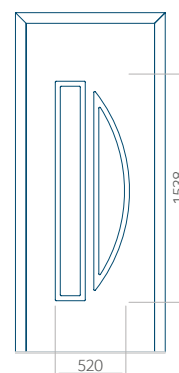

Motif avec cadre INOX