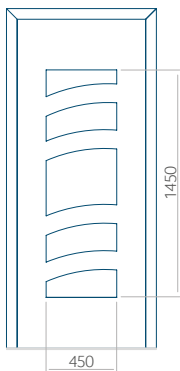

Motif avec cadre INOX

Dimension minimale du panneau	Dimension maximale du panneau
PVC: 630x1650	PVC: 900x2150
ALU: 630x1650	ALU: 1100x2300
WOOD: 630x1650	WOOD: 840x2240

Panneau 83

Motif sans cadre INOX

Motif avec cadre INOX

Dimension minimale du panneau	Dimension maximale du panneau
PVC: 590x1650	PVC: 900x2150
ALU: 590x1650	ALU: 1100x2300
WOOD: 590x1650	WOOD: 840x2240

Panneau 84

Motif sans cadre INOX

Motif avec cadre INOX

Dimension minimale du panneau	Dimension maximale du panneau
PVC: 570x1650	PVC: 900x2150
ALU: 570x1650	ALU: 1100x2300
WOOD: 570x1650	WOOD: 840x2240