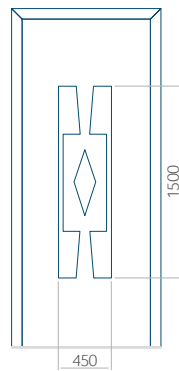

Panneau 02

Motif sans cadre INOX

Motif avec cadre INOX

Dimension minimale du panneau	Dimension maximale du panneau
PVC: 570x1650	PVC: 900x2150
ALU: 570x1650	ALU: 1100x2300
WOOD: 570x1650	WOOD: 840x2240

Panneau 03

Motif sans cadre INOX

Motif avec cadre INOX

Dimension minimale du panneau	Dimension maximale du panneau
PVC: 570x1750	PVC: 900x2150
ALU: 570x1750	ALU: 1100x2300
WOOD: 570x1750	WOOD: 840x2240

Panneau 04

Motif sans cadre INOX

Motif avec cadre INOX

Dimension minimale du panneau	Dimension maximale du panneau
PVC: 590x1650	PVC: 900x2150
ALU: 590x1650	ALU: 1100x2300
WOOD: 590x1650	WOOD: 840x2240

Panneau 05

Motif sans cadre INOX

Motif avec cadre INOX

Dimension minimale du panneau	Dimension maximale du panneau
PVC: 590x1650	PVC: 900x2150
ALU: 590x1650	ALU: 1100x2300
WOOD: 590x1650	WOOD: 840x2240

Panneau 06

Motif sans cadre INOX

Motif avec cadre INOX

Dimension minimale du panneau	Dimension maximale du panneau
PVC: 370x1650	PVC: 900x2150
ALU: 370x1650	ALU: 1100x2300
WOOD: 370x1650	WOOD: 840x2240