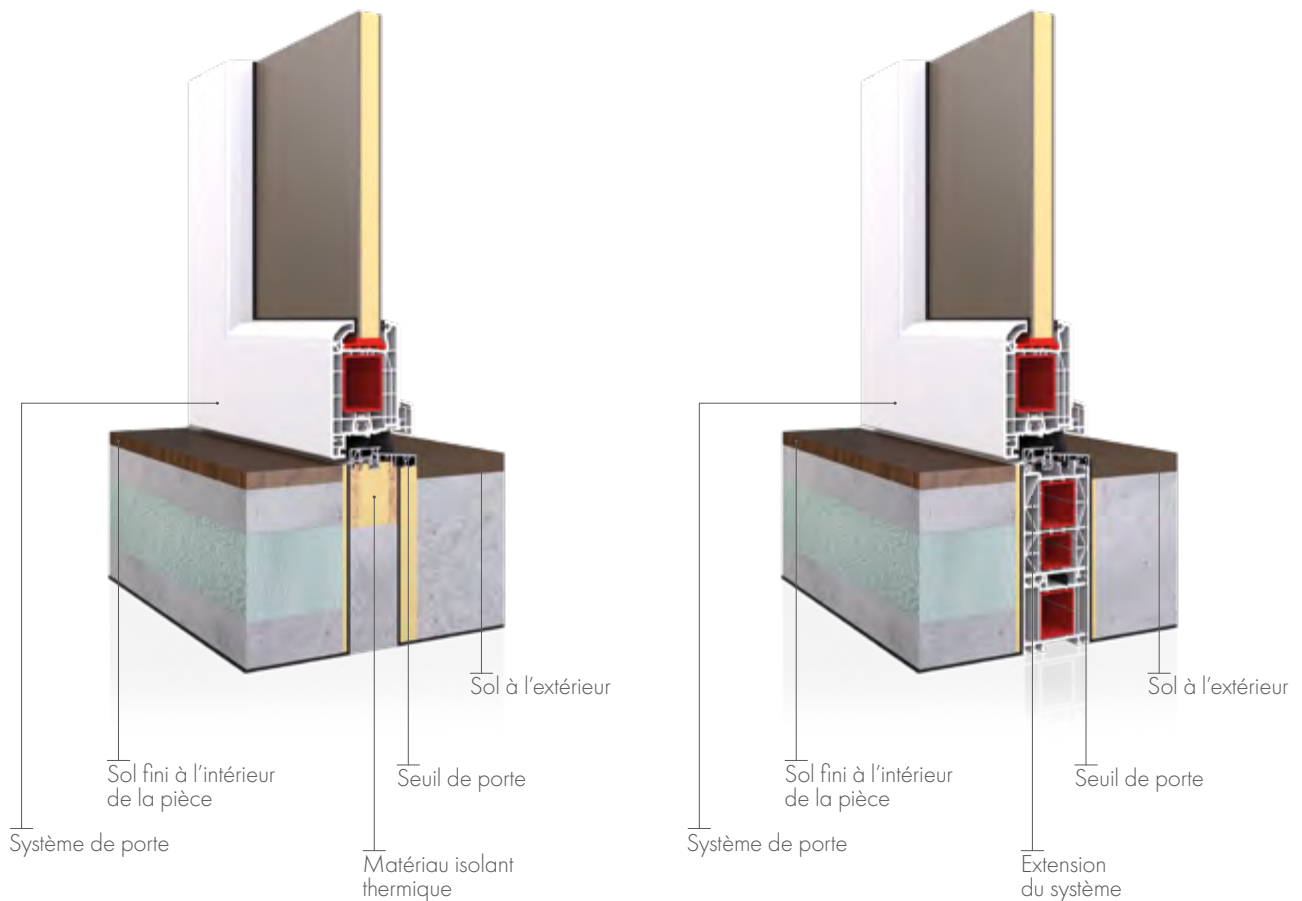

Porte d'entrée sans seuil

Elles se démarquent par un double joint magnétique dans le seuil plat et un alignement avec le niveau du sol pouvant aller jusqu'à 30 mm. Grâce à ces caractéristiques, la barrière entre le logement et la terrasse est presque inexistante. Les enfants, les personnes âgées et les personnes à mobilité réduite peuvent ainsi se déplacer sans entrave dans la maison. L'harmonie entre le salon et la nature environnante permet de profiter de la chaleur des journées ensoleillées.