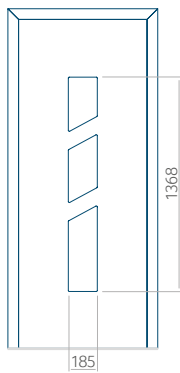

Dimension minimale du panneau	Dimension maximale du panneau
PVC: 590x1650	PVC: 900x2150
ALU: 590x1650	ALU: 1100x2300
WOOD: 590x1650	WOOD: 840x2240

Panneau 84

Motif sans cadre INOX

Motif avec cadre INOX

Dimension minimale du panneau	Dimension maximale du panneau
PVC: 570x1650	PVC: 900x2150
ALU: 570x1650	ALU: 1100x2300
WOOD: 570x1650	WOOD: 840x2240

Motif sans cadre INOX

Motif avec cadre INOX

Dimension minimale du panneau	Dimension maximale du panneau
PVC: 610x1650	PVC: 900x2150
ALU: 610x1650	ALU: 1100x2300
WOOD: 610x1650	WOOD: 840x2240

Panneau 87

Motif sans cadre INOX

Motif avec cadre INOX

Dimension minimale du panneau	Dimension maximale du panneau
PVC: 570x1650	PVC: 900x2150
ALU: 570x1650	ALU: 1100x2300
WOOD: 570x1650	WOOD: 840x2240

Panneau 88

Motif sans cadre INOX

Motif avec cadre INOX

Dimension minimale du panneau	Dimension maximale du panneau
PVC: 570x1650	PVC: 900x2150
ALU: 570x1650	ALU: 1100x2300
WOOD: 570x1650	WOOD: 840x2240

Panneau 89

Motif sans cadre INOX

Motif avec cadre INOX

Dimension minimale du panneau	Dimension maximale du panneau
PVC: 370x1650	PVC: 900x2150
ALU: 370x1650	ALU: 1100x2300
WOOD: 370x1650	WOOD: 840x2240