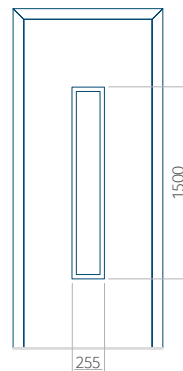

Dimension minimale du panneau	Dimension maximale du panneau
PVC: 570x1650	PVC: 900x2150
ALU: 570x1650	ALU: 1100x2300
WOOD: 570x1650	WOOD: 840x2240

Panneau 52

Motif sans cadre INOX

Motif avec cadre INOX

Dimension minimale du panneau	Dimension maximale du panneau
PVC: 620x1650	PVC: 900x2150
ALU: 620x1650	ALU: 1100x2300
WOOD: 620x1650	WOOD: 840x2240

Panneau 53

Motif sans cadre INOX

Motif avec cadre INOX

Dimension minimale du panneau	Dimension maximale du panneau
PVC: 640x1650	PVC: 900x2150
ALU: 640x1650	ALU: 1100x2300
WOOD: 640x1650	WOOD: 840x2240

Panneau 54

Motif sans cadre INOX

Motif avec cadre INOX

Dimension minimale du panneau	Dimension maximale du panneau
PVC: 370x1650	PVC: 900x2150
ALU: 370x1650	ALU: 1100x2300
WOOD: 370x1650	WOOD: 840x2240

Panneau 55

Motif sans cadre INOX