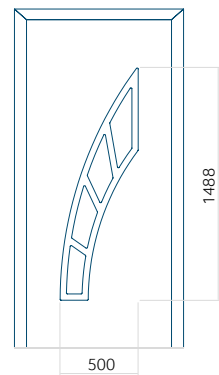

Dimension minimale du panneau	Dimension maximale du panneau
PVC: 370x1650	PVC: 900x2150
ALU: 370x1650	ALU: 1100x2300
WOOD: 370x1650	WOOD: 840x2240

Panneau 124

Motif sans cadre INOX

Motif avec cadre INOX

Dimension minimale du panneau	Dimension maximale du panneau
PVC: 600x1650	PVC: 900x2150
ALU: 600x1650	ALU: 1100x2300
WOOD: 600x1650	WOOD: 840x2240

Panneau 125

Motif sans cadre INOX

Motif avec cadre INOX

Dimension minimale du panneau	Dimension maximale du panneau
PVC: 650x1650	PVC: 900x2150
ALU: 650x1650	ALU: 1100x2300
WOOD: 650x1650	WOOD: 840x2240

Panneau 126