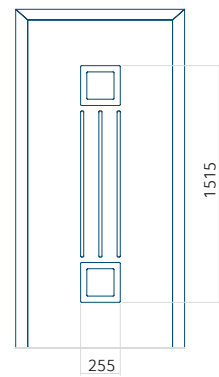

Motif avec cadre INOX