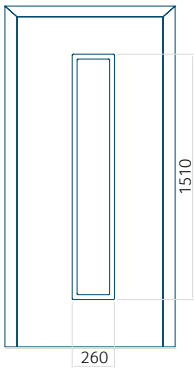

Dessin technique

- Vitre extérieure : VSG 33.1 thermofloat
- Vitre intermédiaire : float sablé avec bandes transparentes
- Vitre intérieure : thermofloat avec intercalaire thermique noir
- Insert encastré INOX

Dimension minimale du panneau	Dimension maximale du panneau
ALU: 500x1900	ALU: 1400x2600