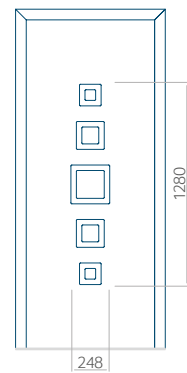

PVC: 900x2150

ALU: 1100x2300

WOOD: 840x2240

Panneau 106

Motif sans cadre INOX

Motif avec cadre INOX

Dimension minimale du panneau

PVC: 370x1650