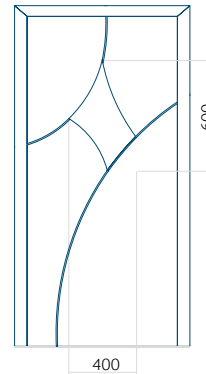

Dessin technique