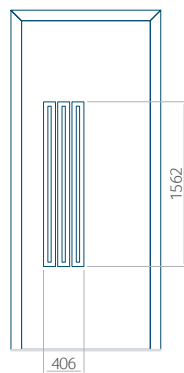

Dimension minimale du panneau	Dimension maximale du panneau
PVC: 570x1650	PVC: 900x2150
ALU: 570x1650	ALU: 1100x2300
WOOD: 570x1650	WOOD: 840x2240

Panneau 32

Motif sans cadre INOX

Motif avec cadre INOX

Dimension minimale du panneau	Dimension maximale du panneau
PVC: 570x1650	PVC: 900x2150
ALU: 570x1650	ALU: 1100x2300
WOOD: 570x1650	WOOD: 840x2240

Dimension minimale du panneau	Dimension maximale du panneau
PVC: 570x1650	PVC: 900x2150
ALU: 570x1650	ALU: 1100x2300
WOOD: 570x1650	WOOD: 840x2240

Panneau 37

Motif sans cadre INOX

Motif avec cadre INOX

Dimension minimale du panneau	Dimension maximale du panneau
PVC: 570x1650	PVC: 900x2150
ALU: 570x1650	ALU: 1100x2300
WOOD: 570x1650	WOOD: 840x2240

Panneau 38

Motif sans cadre INOX

Motif avec cadre INOX

Dimension minimale du panneau	Dimension maximale du panneau
PVC: 570x1650	PVC: 900x2150
ALU: 570x1650	ALU: 1100x2300
WOOD: 570x1650	WOOD: 840x2240

Panneau 39

Motif sans cadre INOX

Motif avec cadre INOX

Dimension minimale du panneau	Dimension maximale du panneau
PVC: 600x1650	PVC: 900x2150
ALU: 600x1650	ALU: 1100x2300
WOOD: 600x1650	WOOD: 840x2240

Panneau 40

Motif sans cadre INOX