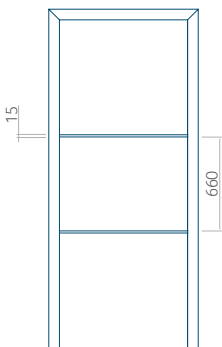

Dimension minimale du panneau	Dimension maximale du panneau
PVC: 570x1650	PVC: 900x2150
ALU: 570x1650	ALU: 1100x2300
WOOD: 570x1650	WOOD: 840x2240

Panneau 104

Motif sans cadre INOX

Motif avec cadre INOX

Dimension minimale du panneau	Dimension maximale du panneau
PVC: 390x1650	PVC: 900x2150
ALU: 390x1650	ALU: 1100x2300
WOOD: 390x1650	WOOD: 840x2240

ALU: 370x1650

WOOD: 370x1650

Dimension maximale du panneau

PVC: 900x2150

ALU: 1100x2300

WOOD: 840x2240

Panneau 107

Motif sans cadre INOX

Motif avec cadre INOX

Dimension minimale du panneau	Dimension maximale du panneau
PVC: 300x1650	PVC: 900x2150
ALU: 300x1650	ALU: 1100x2300
WOOD: 300x1650	WOOD: 840x2240

Panneau 108

Motif sans cadre INOX

Motif avec cadre INOX