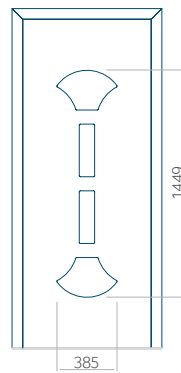

Motif sans cadre INOX