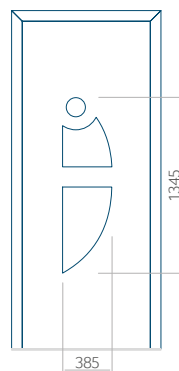

Motif sans cadre INOX