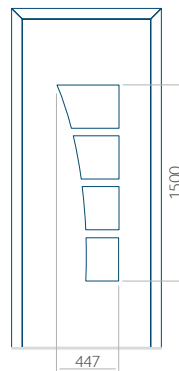

Motif sans cadre INOX

Motif avec cadre INOX

Dimension minimale du panneau	Dimension maximale du panneau
PVC: 590x1650	PVC: 900x2150
ALU: 590x1650	ALU: 1100x2300
WOOD: 590x1650	WOOD: 840x2240

Panneau 50

Motif sans cadre INOX

Motif avec cadre INOX

Dimension minimale du panneau	Dimension maximale du panneau
PVC: 450x1650	PVC: 900x2150
ALU: 450x1650	ALU: 1100x2300
WOOD: 450x1650	WOOD: 840x2240

Panneau 51

Motif sans cadre INOX

Motif avec cadre INOX

Dimension minimale du panneau	Dimension maximale du panneau
PVC: 570x1650	PVC: 900x2150
ALU: 570x1650	ALU: 1100x2300
WOOD: 570x1650	WOOD: 840x2240

Panneau 52

Motif sans cadre INOX

Motif avec cadre INOX

Dimension minimale du panneau	Dimension maximale du panneau
PVC: 620x1650	PVC: 900x2150
ALU: 620x1650	ALU: 1100x2300
WOOD: 620x1650	WOOD: 840x2240