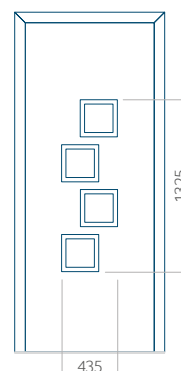

PVC: 900x2150

ALU: 1100x2300

WOOD: 840x2240

Panneau 17

Motif sans cadre INOX

Motif avec cadre INOX

Dimension minimale du panneau	Dimension maximale du panneau
PVC: 570x1650	PVC: 900x2150
ALU: 570x1650	ALU: 1100x2300
WOOD: 570x1650	WOOD: 840x2240

Panneau 18

Motif sans cadre INOX

Motif avec cadre INOX

Dimension minimale du panneau	Dimension maximale du panneau
PVC: 570x1650	PVC: 900x2150
ALU: 570x1650	ALU: 1100x2300
WOOD: 570x1650	WOOD: 840x2240

Panneau 19