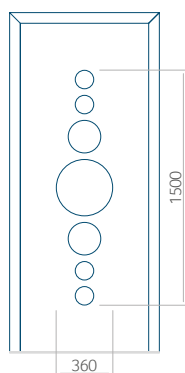

Motif sans cadre INOX